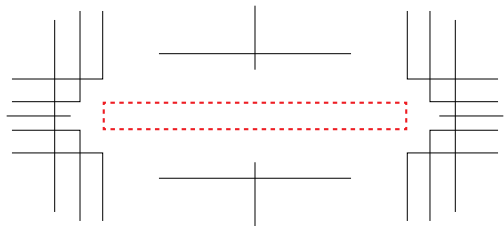

お米のサインペン 名入れ雛形

名入れ位置：軸（刻印裏）W40xH3.5mm

●対応アプリケーション：Adobe illustrator 形式 (ver.2020まで対応)

名入れデータ（ロゴ・フォントなど）は必ず**アウトライン**をかけて下さい。

●細かなデザインについて

細かいデザインは、かすれ・潰れ・ブレを起こす場合があります。

※線 0.5pt・文字 8pt 以上を推奨しております。

●PANTONE・CMYK での色指定がある場合は記載して下さい。