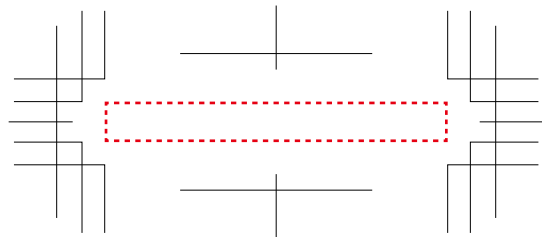

## お米のボールペン 名入れ雛形

パッド印刷 名入れ範囲：45x5mm 以内

ペン上 5mm から継ぎ目内でしたら、45x5mm で名入れ可能になります。

### ●細かなデザインについて

細かいデザインは、かすれ・潰れ・ブレを起こす場合があります。

※線 0.5pt・文字 8pt 以上を推奨しております。