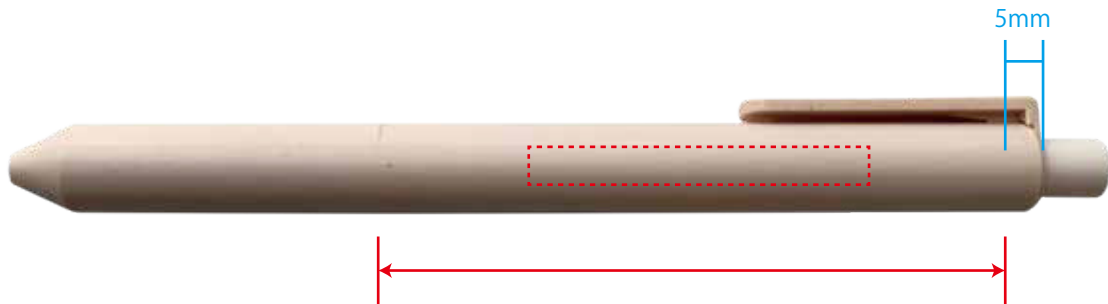

## お米のボールペン 名入れ雛形

パッド印刷 名入れ範囲：45x5mm 以内

ペン上 5mm から継ぎ目内でしたら、45x5mm で名入れ可能になります。

### ●細かなデザインについて

細かいデザインは、かすれ・潰れ・ブレを起こす場合があります。

※線 0.5pt・文字 8pt 以上を推奨しております。