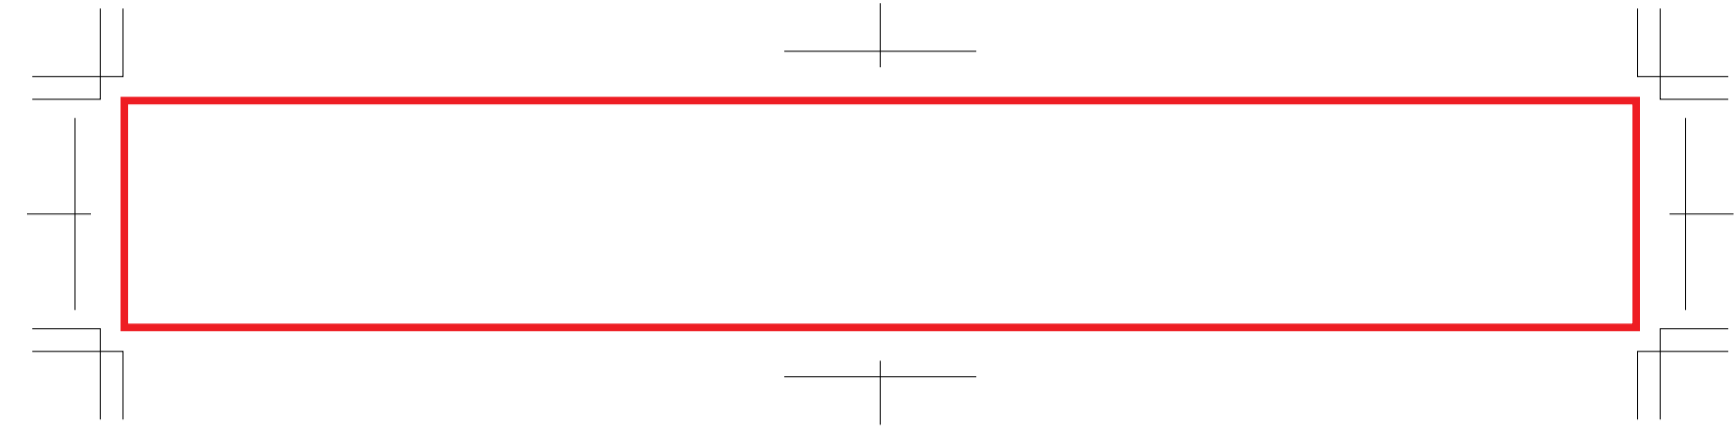

ふくこい手拭い

印刷位置 (右下 /W200×H30mm)

約 20mm
印刷不可

約 20mm
印刷不可

約 20mm
印刷不可

約 20mm
印刷不可