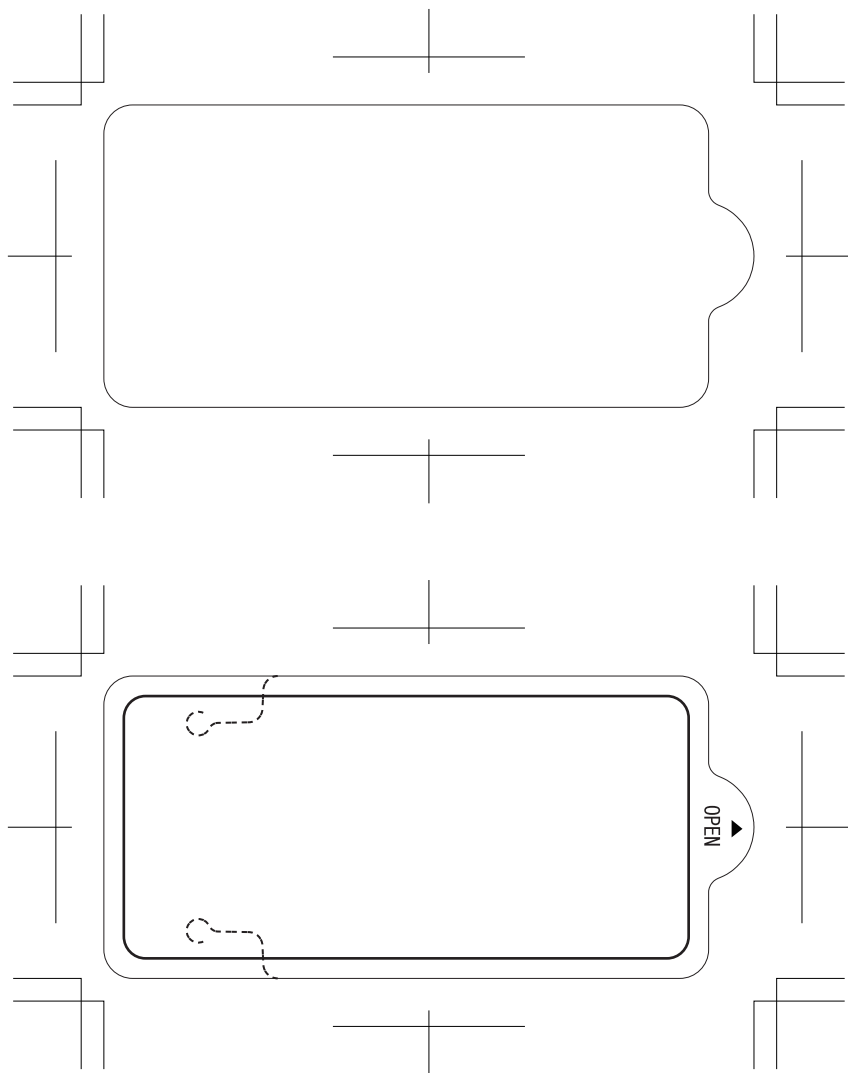

フラップ部:W75×H38mm

ワク線やOPENをそのままお使いになりたい時は
こちらの版下もご使用できます。