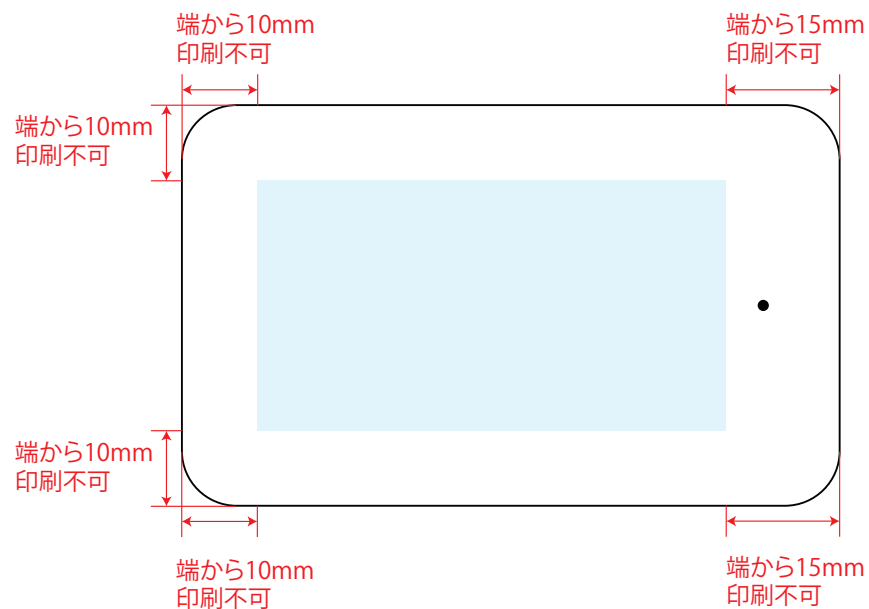

## パッド印刷

印刷サイズ  
W40×H20mm

## フルカラー印刷

印刷サイズ  
W60×H40mm

## パッド(大)印刷

印刷サイズ  
W50×H30mm

制作上の注意点	入稿可能データ
<ul style="list-style-type: none"><li>●カラーモードがCMYKで作成されたai、PDF、EPSデータでお送りください。Word、Excel、PowerPointなどは使用できません。</li><li>●デザインは原寸サイズで作成してください。</li><li>●刷り位置：寸法線はレイアウト位置に合わせて調整してください。</li><li>●刷り色：PANTONEまたはDICのチップでご指定ください。<ul style="list-style-type: none"><li>※黒・白・金・銀はチップでの指定はできません。</li><li>※刷り色が白の場合、黒でレイアウトし、指示事項/刷り色の部分に「白」とご記入ください。</li></ul></li><li>●刷り位置は網掛けの刷り範囲 以内にしてください。(ベースの材質、又はデザインによりベタ面が多い場合、線が細かい場合等、調整が必要な場合がございます。)</li><li>●フォントのアウトライン化、アピアランス、透明効果の分割をしてください。</li><li>●描写モードは「通常」にしてください(乗算、オーバーレイは不可)</li><li>●不要な内容は削除して、オーバープリントは使用しないでください。</li><li>●細かい文字などは素材の関係上かすれたり、つぶれてしまう場合がございます。</li><li>●ベース素材のカラーにより、印刷色の仕上りが若干変わる場合がございます。</li></ul>	