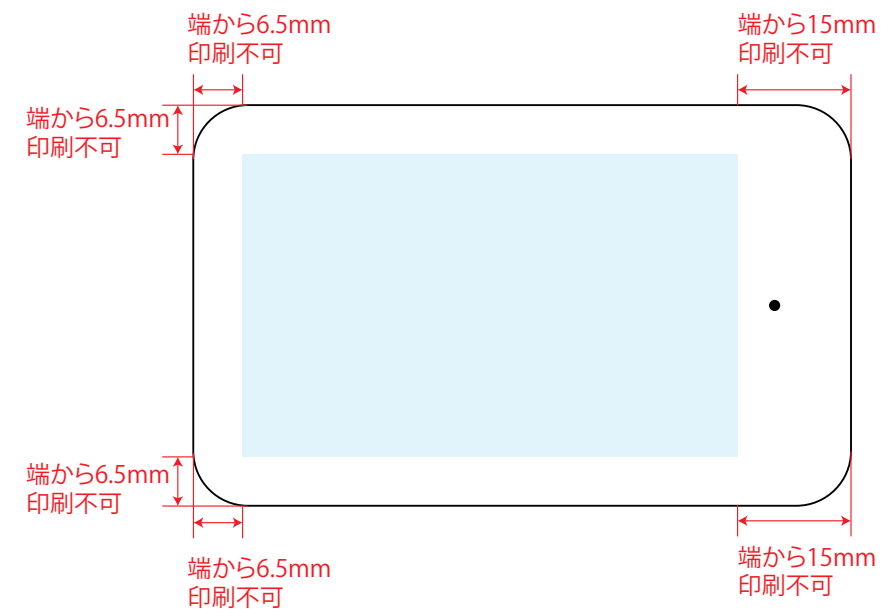

## パッド印刷

印刷サイズ  
W40×H20mm

## フルカラー印刷

印刷サイズ  
W60×H40mm

## パッド(大)印刷

印刷サイズ  
W50×H30mm

制作上の注意点	入稿可能データ
<ul style="list-style-type: none"><li>●カラーモードがCMYKで作成されたai、PDF、EPSデータでお送りください。Word、Excel、PowerPointなどは使用できません。</li><li>●デザインは原寸サイズで作成してください。</li><li>●刷り位置：寸法線はレイアウト位置に合わせて調整してください。</li><li>●刷り色：PANTONEまたはDICのチップでご指定ください。<ul style="list-style-type: none"><li>※黒・白・金・銀はチップでの指定はできません。</li><li>※刷り色が白の場合、黒でレイアウトし、指示事項/刷り色の部分に「白」とご記入ください。</li></ul></li><li>●刷り位置は網掛けの刷り範囲 以内にしてください。(ベースの材質、又はデザインによりベタ面が多い場合、線が細かい場合等、調整が必要な場合がございます。)</li><li>●フォントのアウトライン化、アピアランス、透明効果の分割をしてください。</li><li>●描写モードは「通常」にしてください(乗算、オーバーレイは不可)</li><li>●不要な内容は削除して、オーバープリントは使用しないでください。</li><li>●細かい文字などは素材の関係上かすれたり、つぶれてしまう場合がございます。</li><li>●ベース素材のカラーにより、印刷色の仕上りが若干変わる場合がございます。</li></ul>	