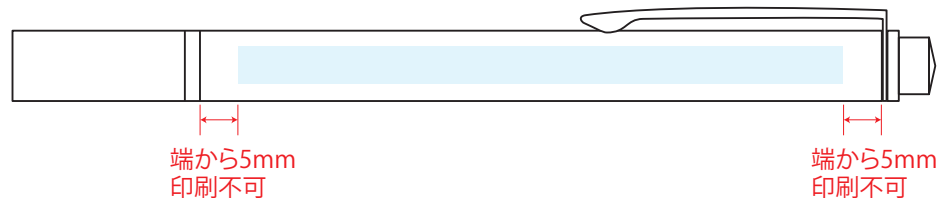

ディスクタッチペン/V010522

パッド印刷

印刷サイズ
W60×H5mm

印刷可能範囲

※印刷可能範囲内にデータを配置してください。

フルカラー印刷

印刷サイズ
W70×H4mm

制作上の注意点

- カラーモードがCMYKで作成されたai, PDF, EPSデータでお送りください。
Word, Excel, PowerPointなどは使用できません。
- デザインは原寸サイズで作成してください。
- 刷り位置：寸法線はレイアウト位置に合わせて調整してください。
- 刷り色：PANTONEまたはDICのチップでご指定ください。
※黒・白・金・銀はチップでのご指定はできません。
※刷り色が白の場合、黒でレイアウトし、
指示事項/刷り色の部分に「白」とご記入ください。
- 刷り位置は網掛けの刷り範囲 以内にしてください。
(ベースの材質、又はデザインによりベタ面が多い場合、線が細かい場合等、
調整が必要な場合がございます。)
- フォントのアウトライン化、アピアランス、透明効果の分割をしてください。
- 描写モードは「通常」にしてください(乗算、オーバーレイは不可)
- 不要な内容は削除して、オーバープリントは使用しないでください。
- 細かい文字などは素材の関係上かすれたり、つぶれてしまう場合がございます。
- ベース素材のカラーにより、印刷色の仕上りが若干変わる場合がございます。