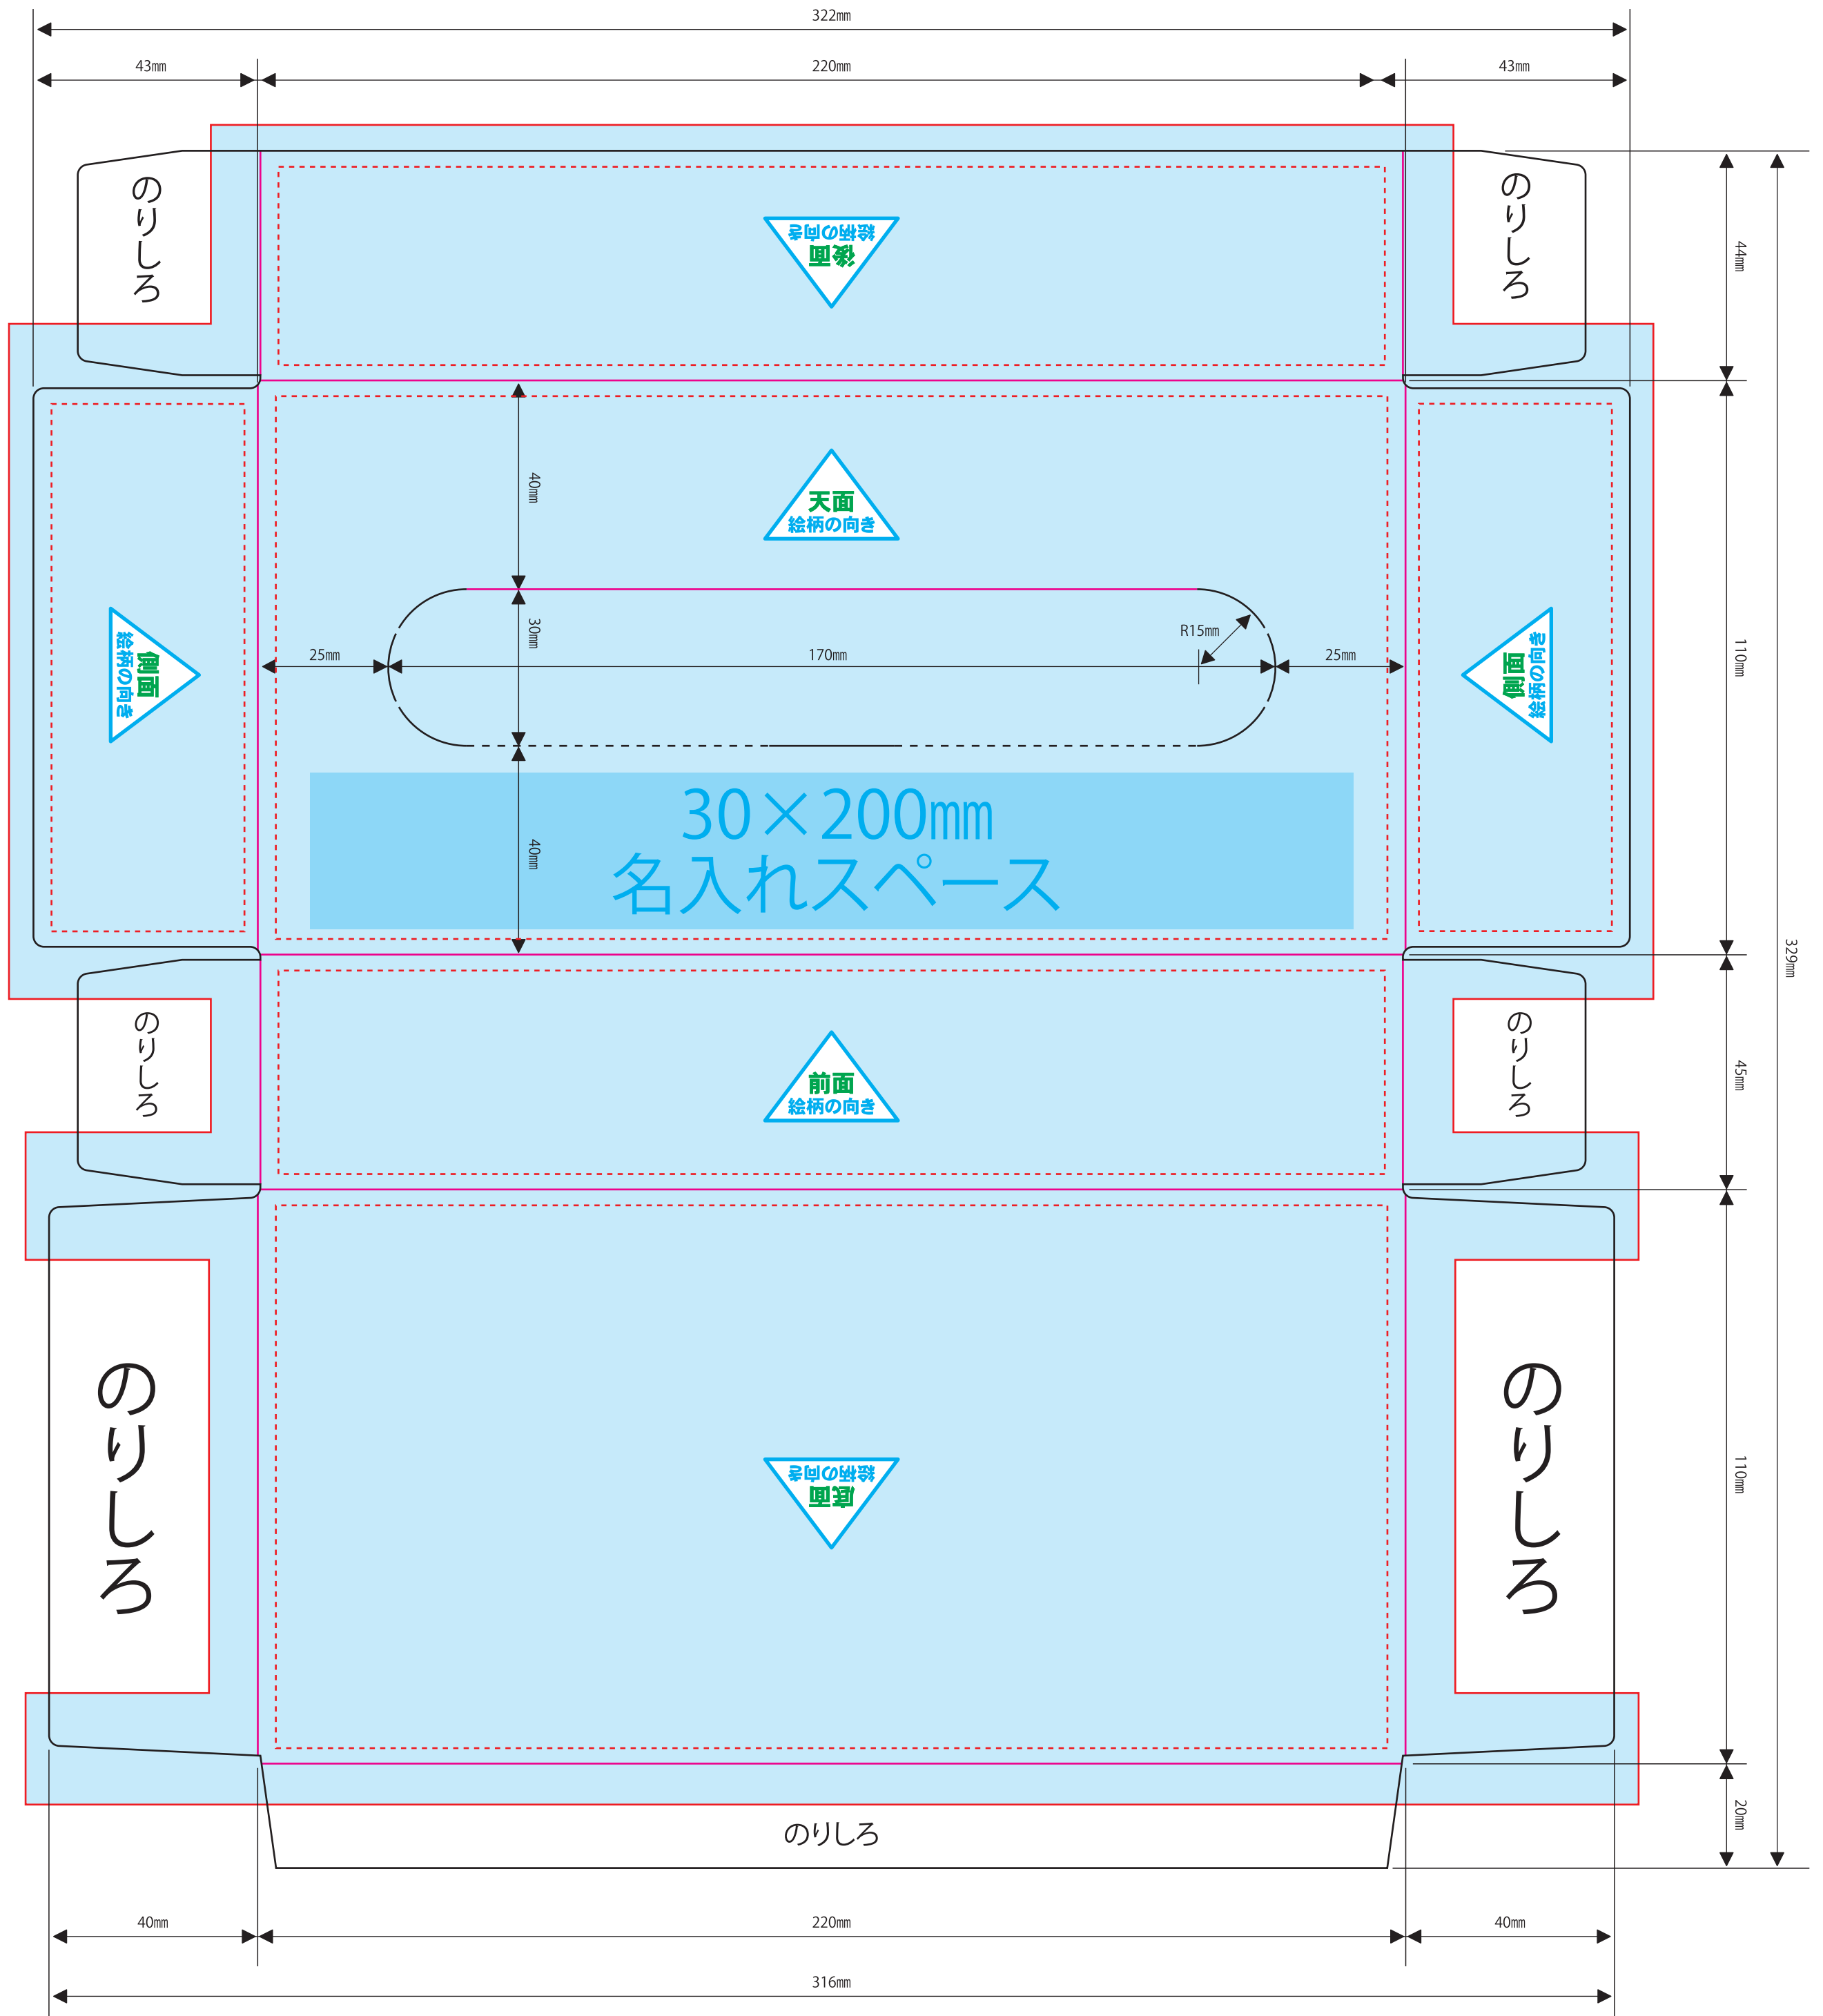

【平型ボックスティッシュ50W】110×220×h45

※文字は必ずアウトライン化してください。
 ※リンク画像は実寸で350dpi程度でお願い致します。
 それ以上の高解像度は表現できず、意味がありません。
 また、データサイズの肥大によりトラブルの原因となる恐れがあります。
 それ以下の低解像度画像については、お客様の責任において使用してください。
 ※オーバープリントは使用しないでください。
 ※カラーモードは必ずCMYKでお願い致します。
 ※文字等、見切れては困るものは見切り防止線の範囲に収めてください。
 ※背景等は必ず塗足し線の外側まで出してください。