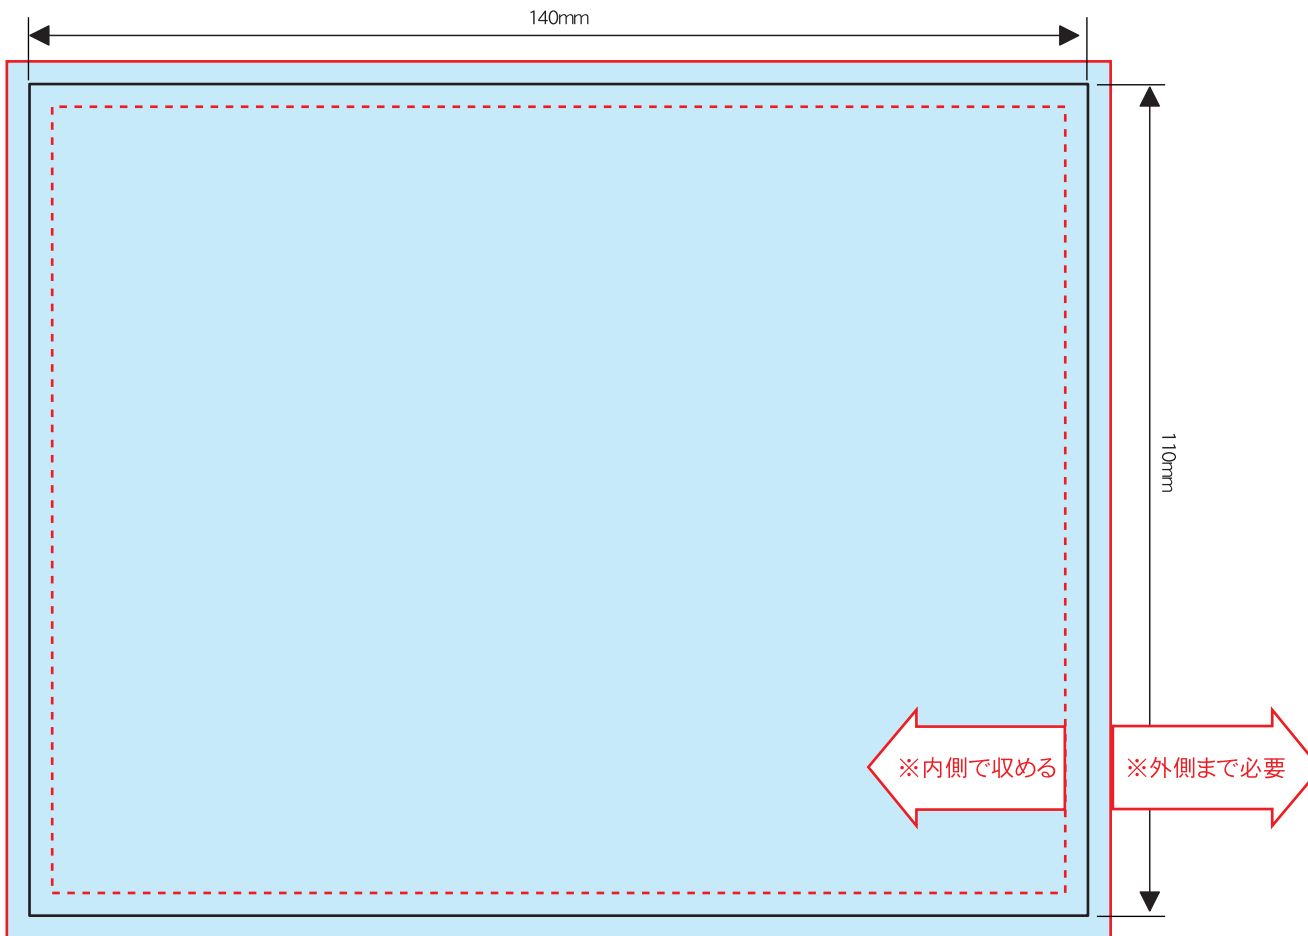

楽々カイロレギュラー(貼らない) 紙ラベル封入/W140×H110mm

- ※文字は必ずアウトライン化してください。
- ※リンク画像は実寸で350dpi程度でお願い致します。
それ以上の高解像度は表現できず、意味がありません。
また、データサイズの肥大化によりラブルの原因となる恐れがあります。
それ以下の低解像度画像につきましてはお客様の責任においてご使用ください。
- ※オーバープリントは使用しないでください。
- ※カラーモードは必ずCMYKでお願い致します。
- ※文字等、見切れては困るものは見切り防止線の範囲に収めてください。
- ※背景等は必ず塗り足し線(断裁線の外側1.5mm)の外側まで出してください。