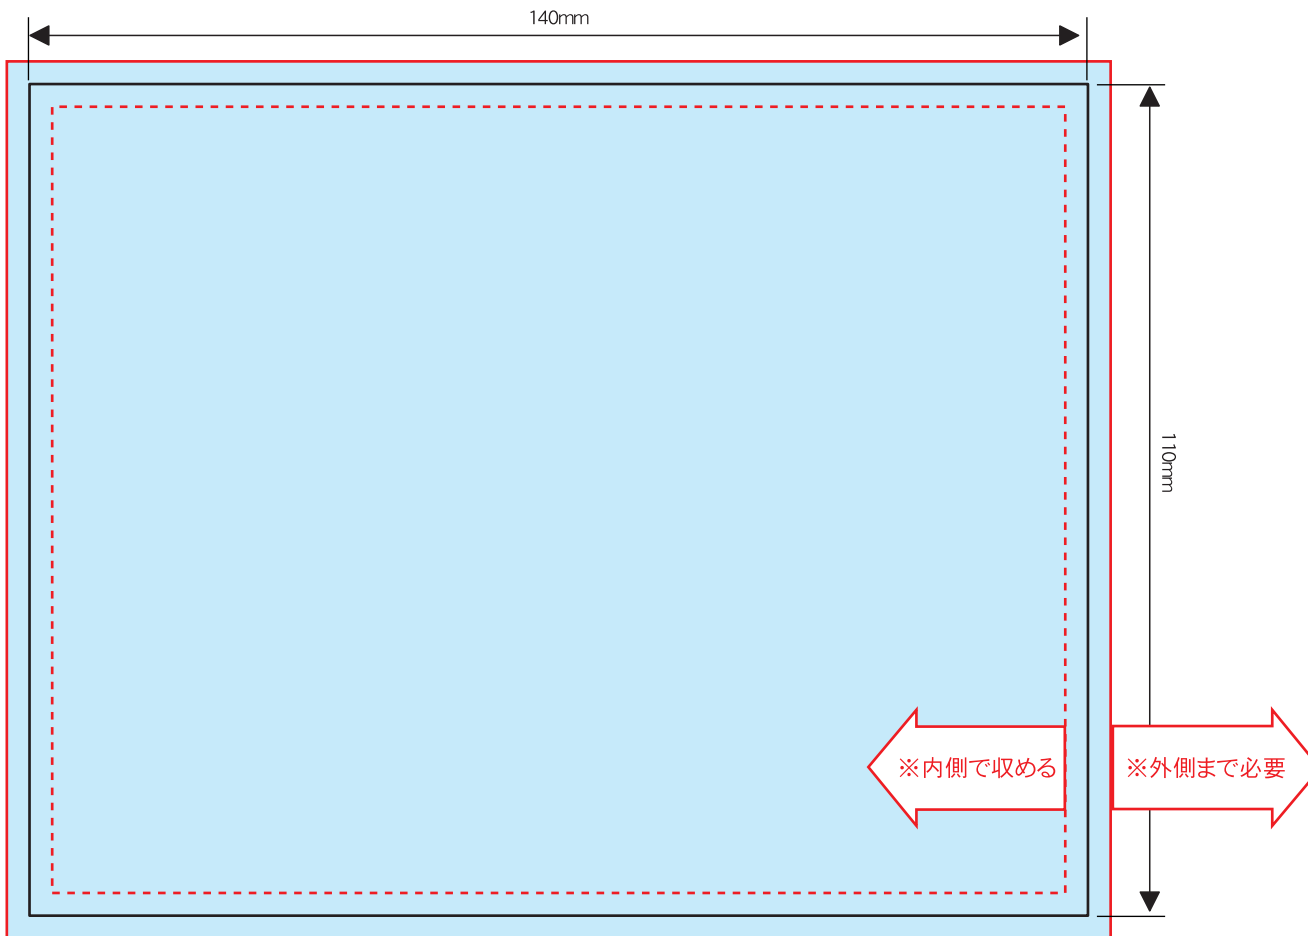

楽々カイロレギュラー(貼る) 紙ラベル封入/W140×H110mm

- ※文字は必ずアウトライン化してください。
- ※リンク画像は実寸で350dpi程度でお願い致します。
それ以上の高解像度は表現できず、意味がありません。
また、データサイズの肥大化によりトラブルの原因となる恐れがあります。
それ以下の低解像度画像につきましてはお客様の責任においてご使用ください。
- ※オーバープリントは使用しないでください。
- ※カラーモードは必ずCMYKでお願い致します。
- ※文字等、見切れては困るものは見切り防止線の範囲に収めてください。
- ※背景等は必ず塗り足し線(断裁線の外側1.5mm)の外側まで出してください。