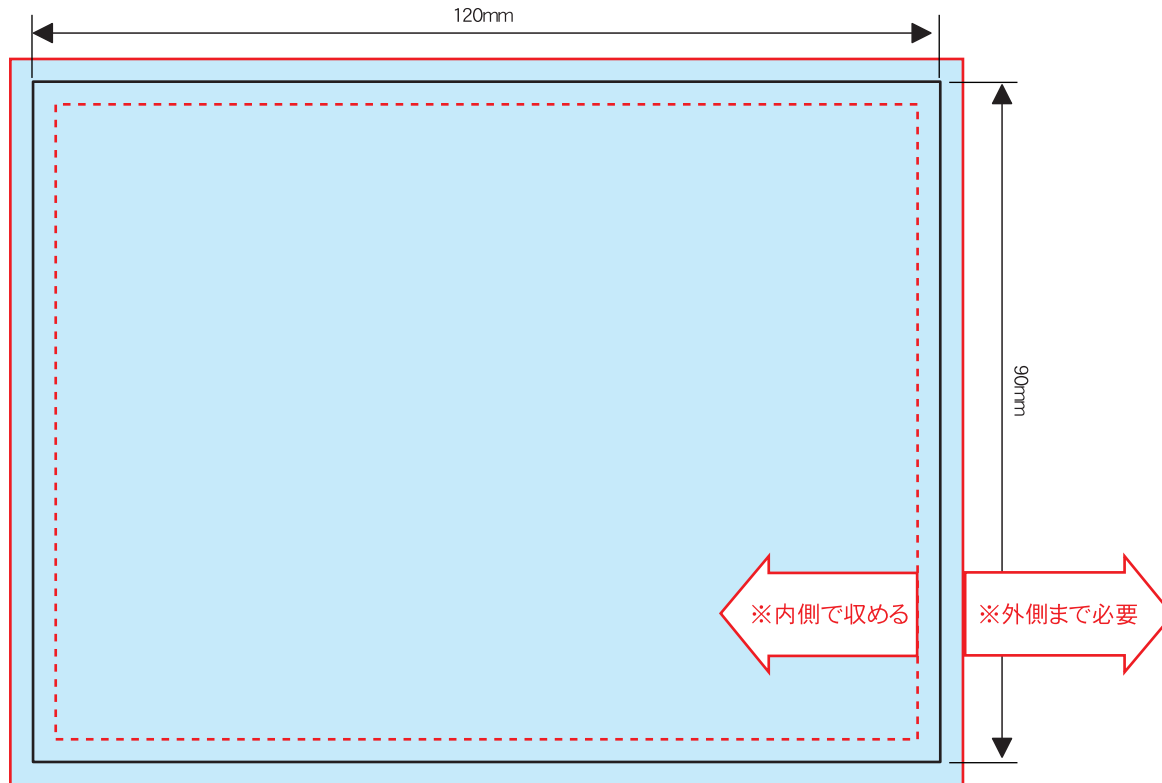

らくらくカイロミニ(貼らない) 紙ラベル封入/W120×H90mm

- ※文字は必ずアウトライン化してください。
- ※リンク画像は実寸で350dpi程度でお願い致します。
それ以上の高解像度は表現できず、意味がありません。
また、データサイズの肥大化によりラブルの原因となる恐れがあります。
それ以下の低解像度画像につきましてはお客様の責任においてご使用ください。
- ※オーバープリントは使用しないでください。
- ※カラーモードは必ずCMYKでお願い致します。
- ※文字等、見切れては困るものは見切り防止線の範囲に収めてください。
- ※背景等は必ず塗り足し線(断裁線の外側1.5mm)の外側まで出してください。