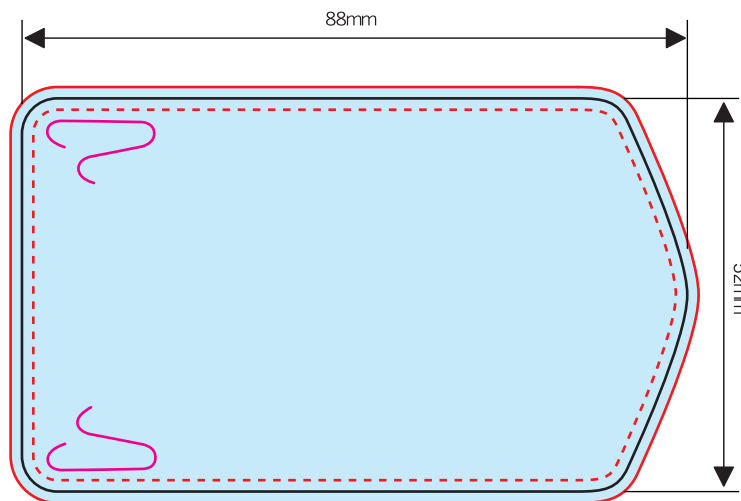

# 【ウェットワイドフラップ】

- ※文字は必ずアウトライン化してください。
- ※リンク画像は実寸で350dpi程度でお願い致します。  
それ以上の高解像度は表現できず、意味がありません。  
また、データサイズの肥大化によりトラブルの原因となる恐れがあります。
- ※オーバープリントは使用しないでください。
- ※カラーモードは必ずCMYKでお願い致します。
- ※文字等、見切れては困るものは見切り防止線の範囲に収めてください。
- ※背景等は必ず塗り足し線(断裁線の外側1.5mm)の外側まで出してください。

## 展開図

展開図はPDFはイラストレーターCS3で作成し、イラストレーター機能を保持しております。  
下位バージョンで開きますと新しいバージョンとの警告が出ますが、ご利用に問題ございません。