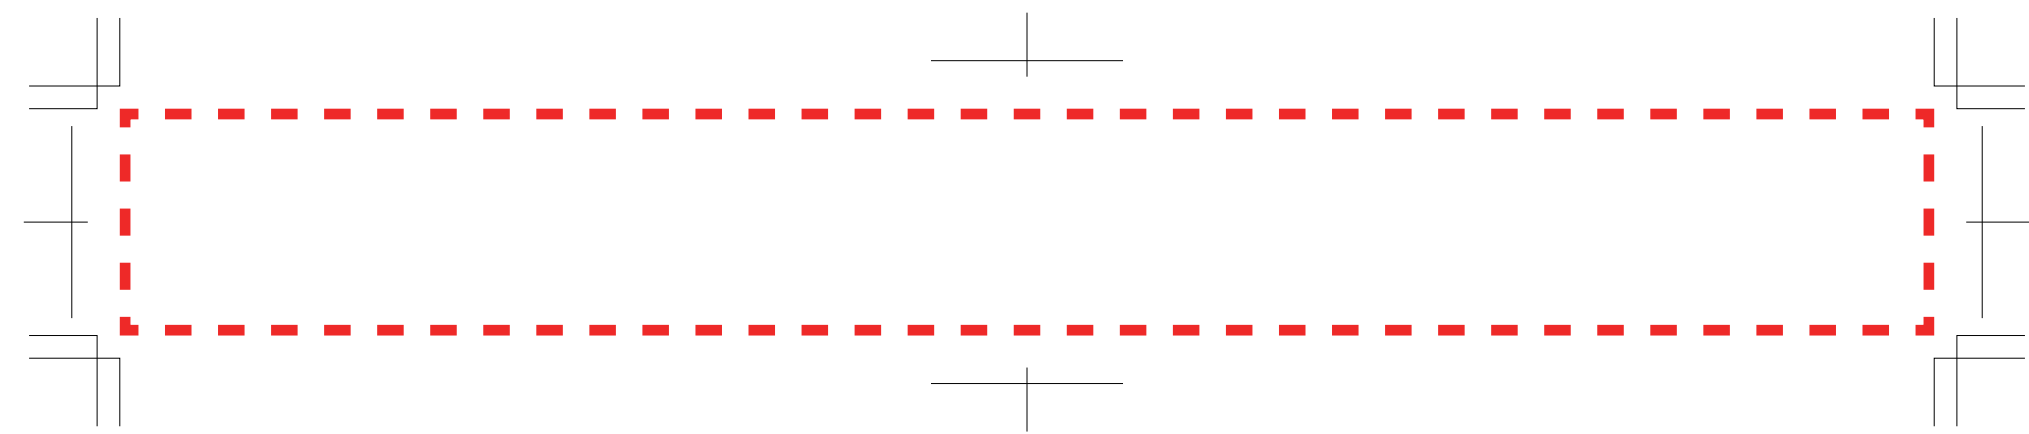

側面:W40×H20mm

側面(ワイド):W240×H30mm

側面(レーザー):W40×H20mm