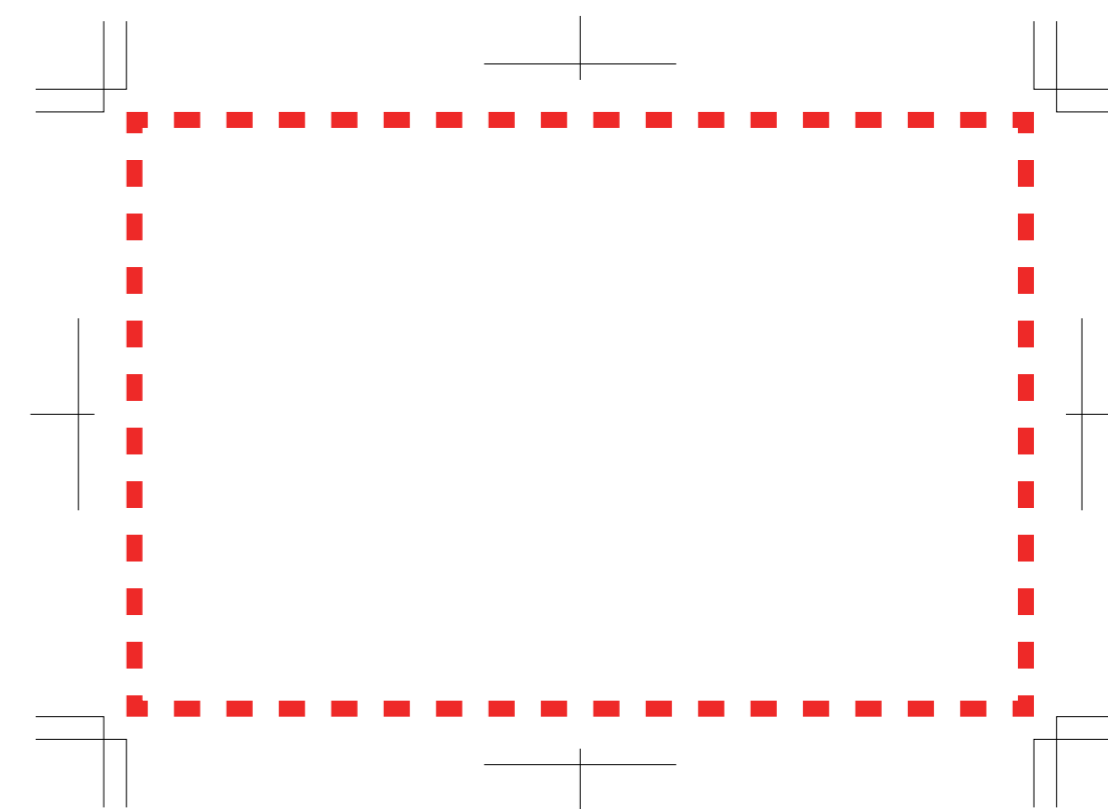

※目盛りがない無地の面

側面：W30×H40mm

側面(ワイド)：W120×H80mm