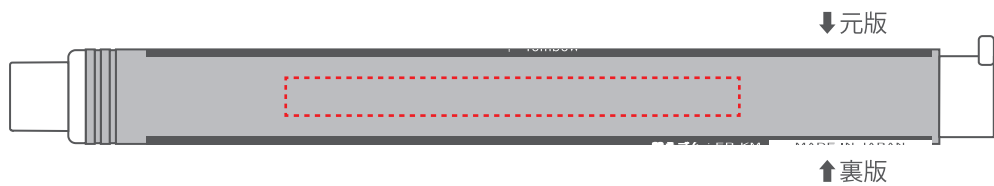

ロゴ上スペース：W60×H5mm

ロゴ上スペース (カラー)：W100×H7mm