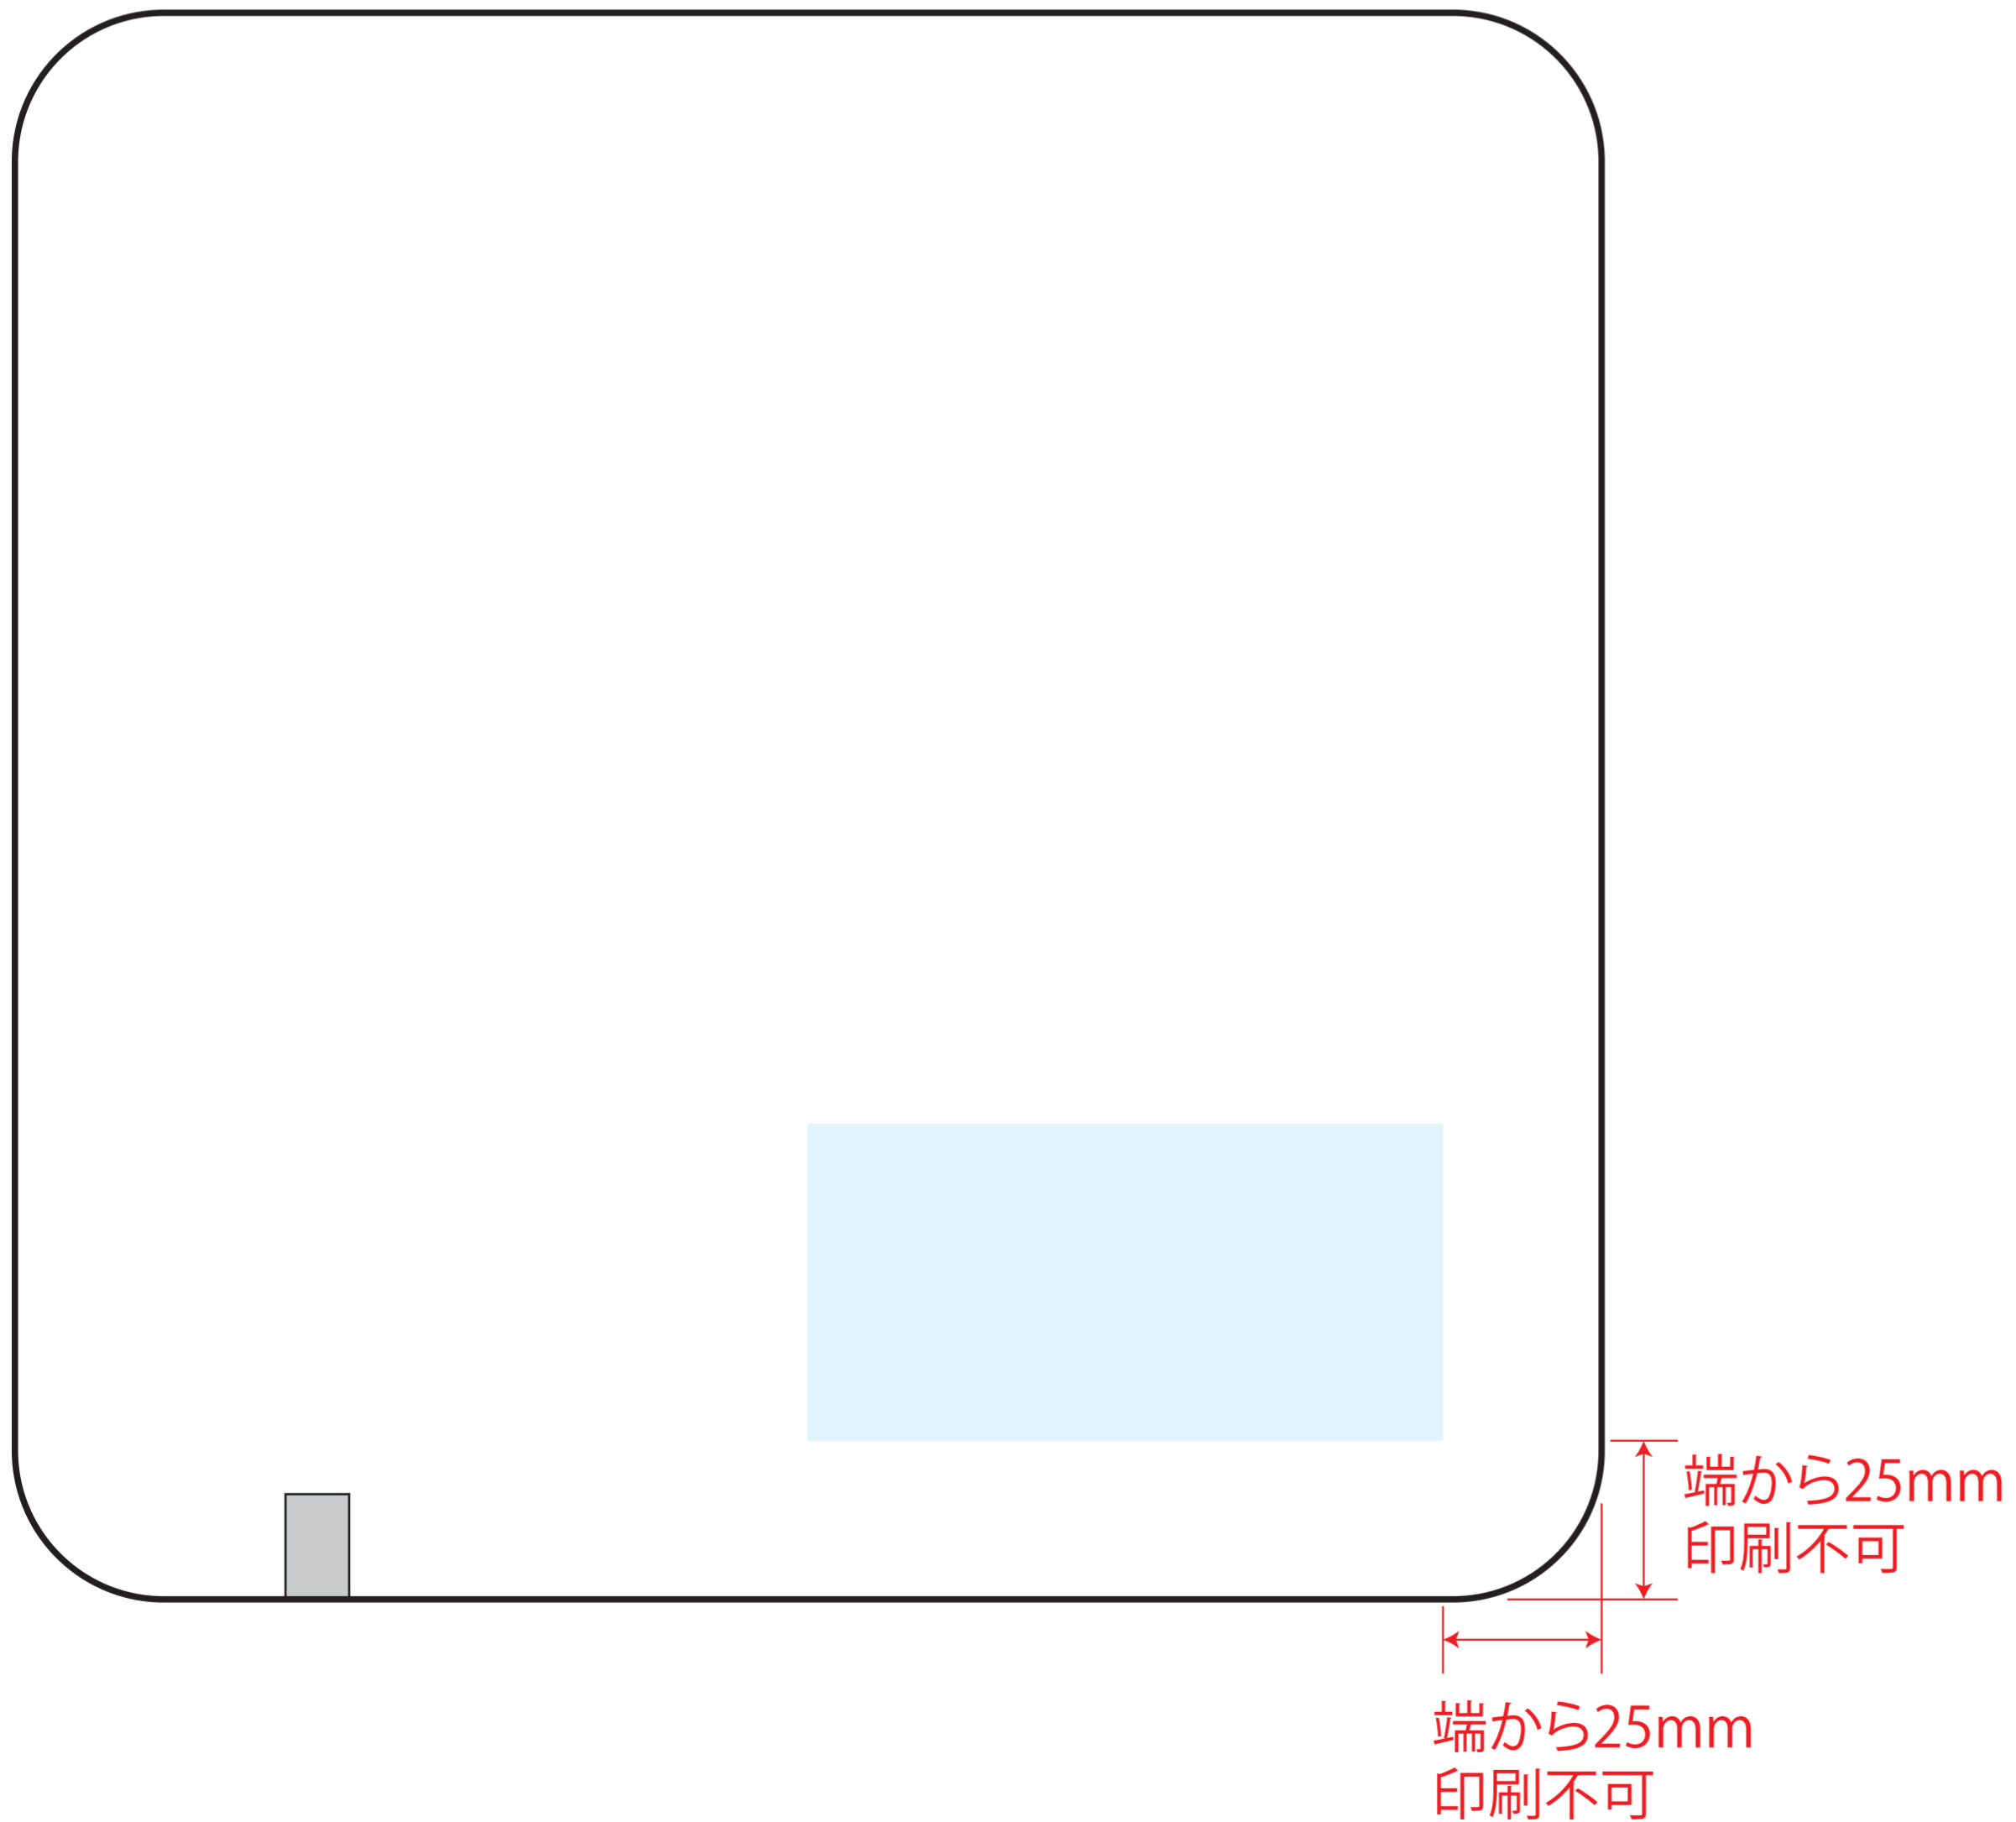

50×50mm

W100×H50mm

※小さな文字や細線は表現できない場合があります。
※抜き部分やベタ部分は糸の重なり方によってデザインと誤差が生じます。

右下に印刷する場合

中央下部に印刷する場合

印刷可能範囲

※印刷可能範囲内にデータを配置してください。