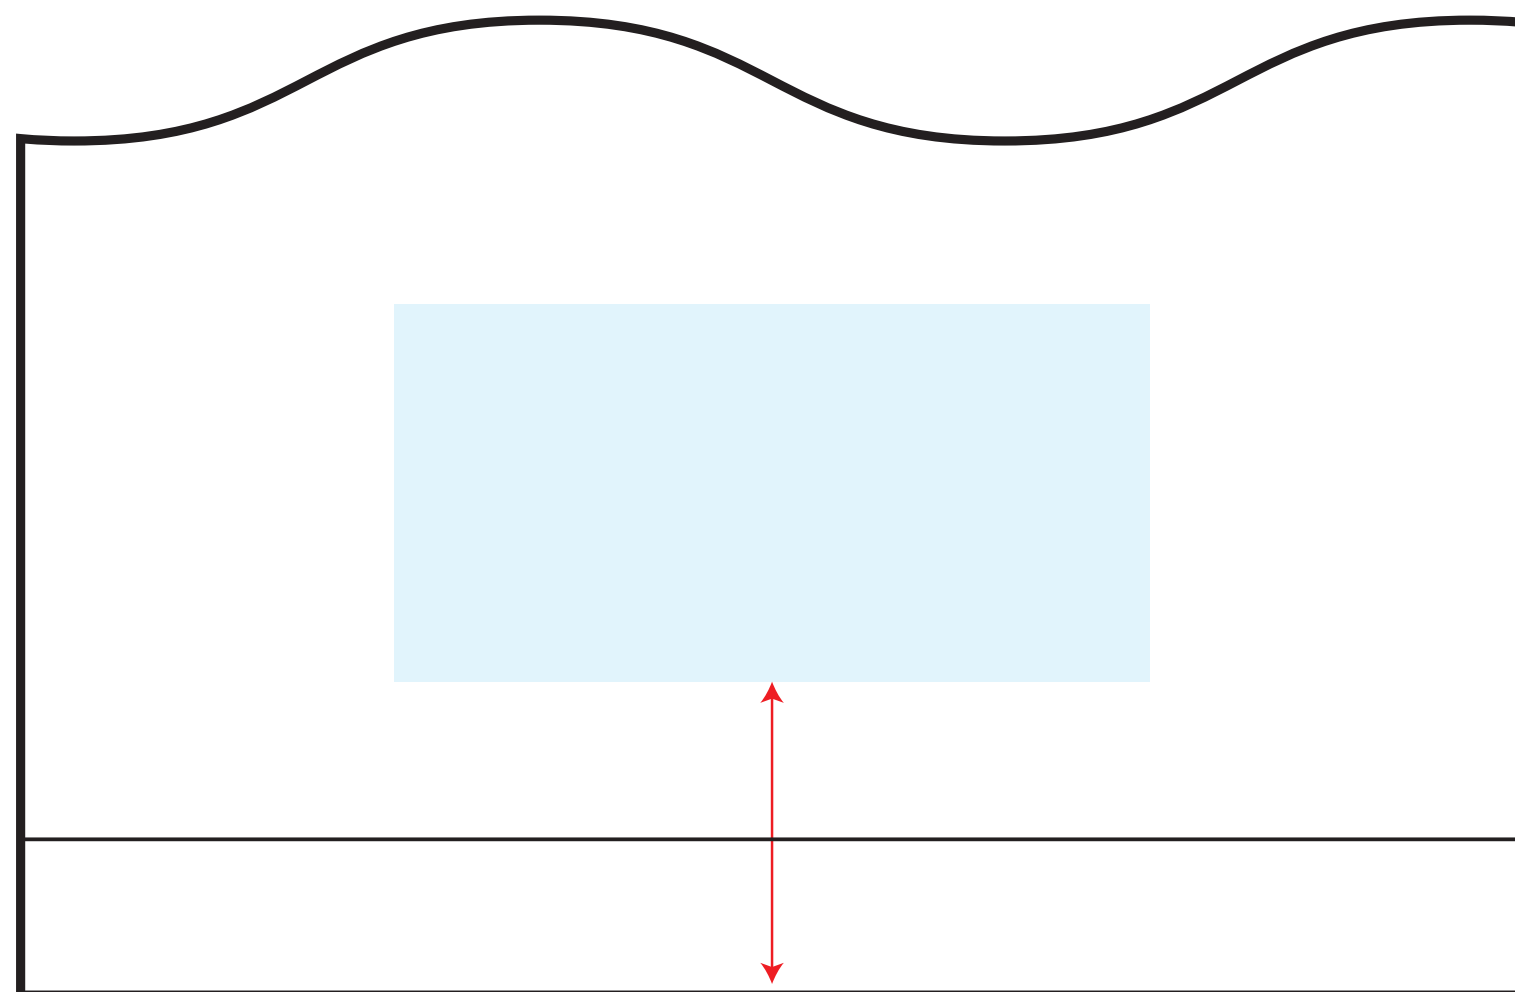

今治マフラータオル

50×50mm

W100×H50mm

端から40mm
印刷不可

- ※小さな文字や細線は表現できない場合があります。
- ※抜き部分やベタ部分は糸の重なり方によってデザインと誤差が生じます。

うまく表現されない
可能性があります

■ 印刷可能範囲

※印刷可能範囲内にデータを配置してください。