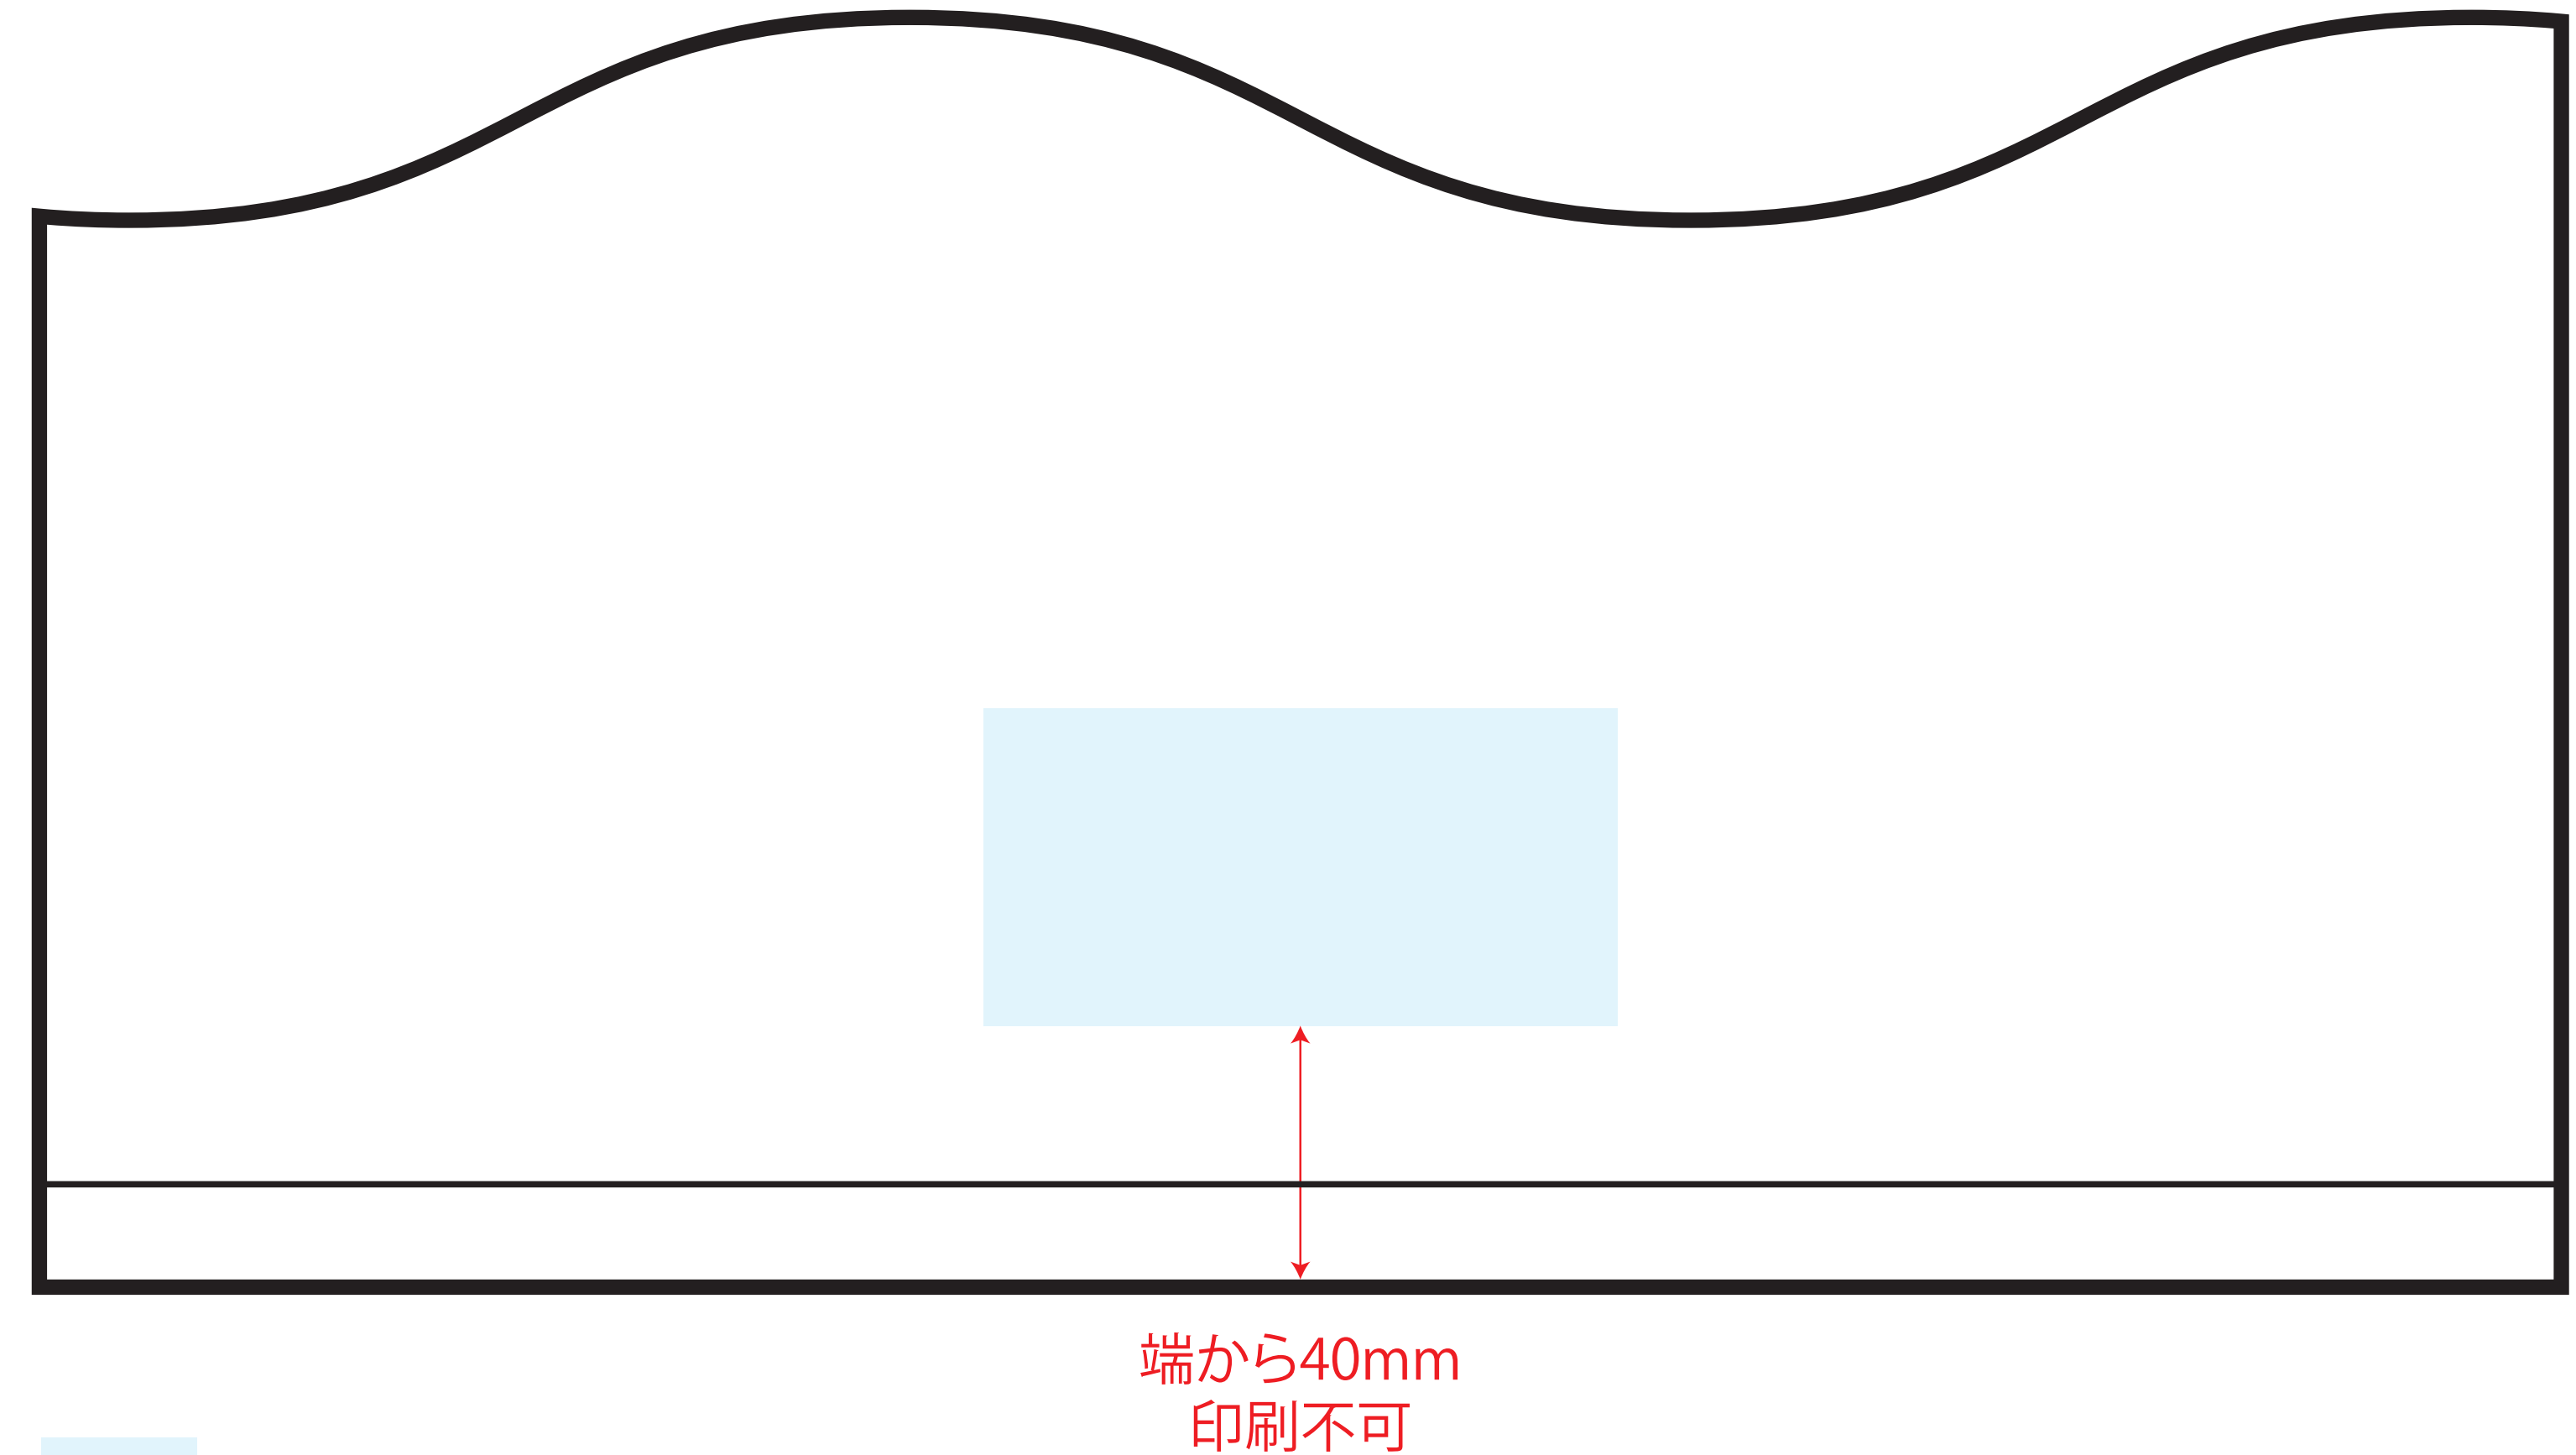

今治スポーツタオル

50×50mm

W100×H50mm

- ※小さな文字や細線は表現できない場合があります。
- ※抜き部分やベタ部分は糸の重なり方によってデザインと誤差が生じます。

印刷可能範囲

※印刷可能範囲内にデータを配置してください。