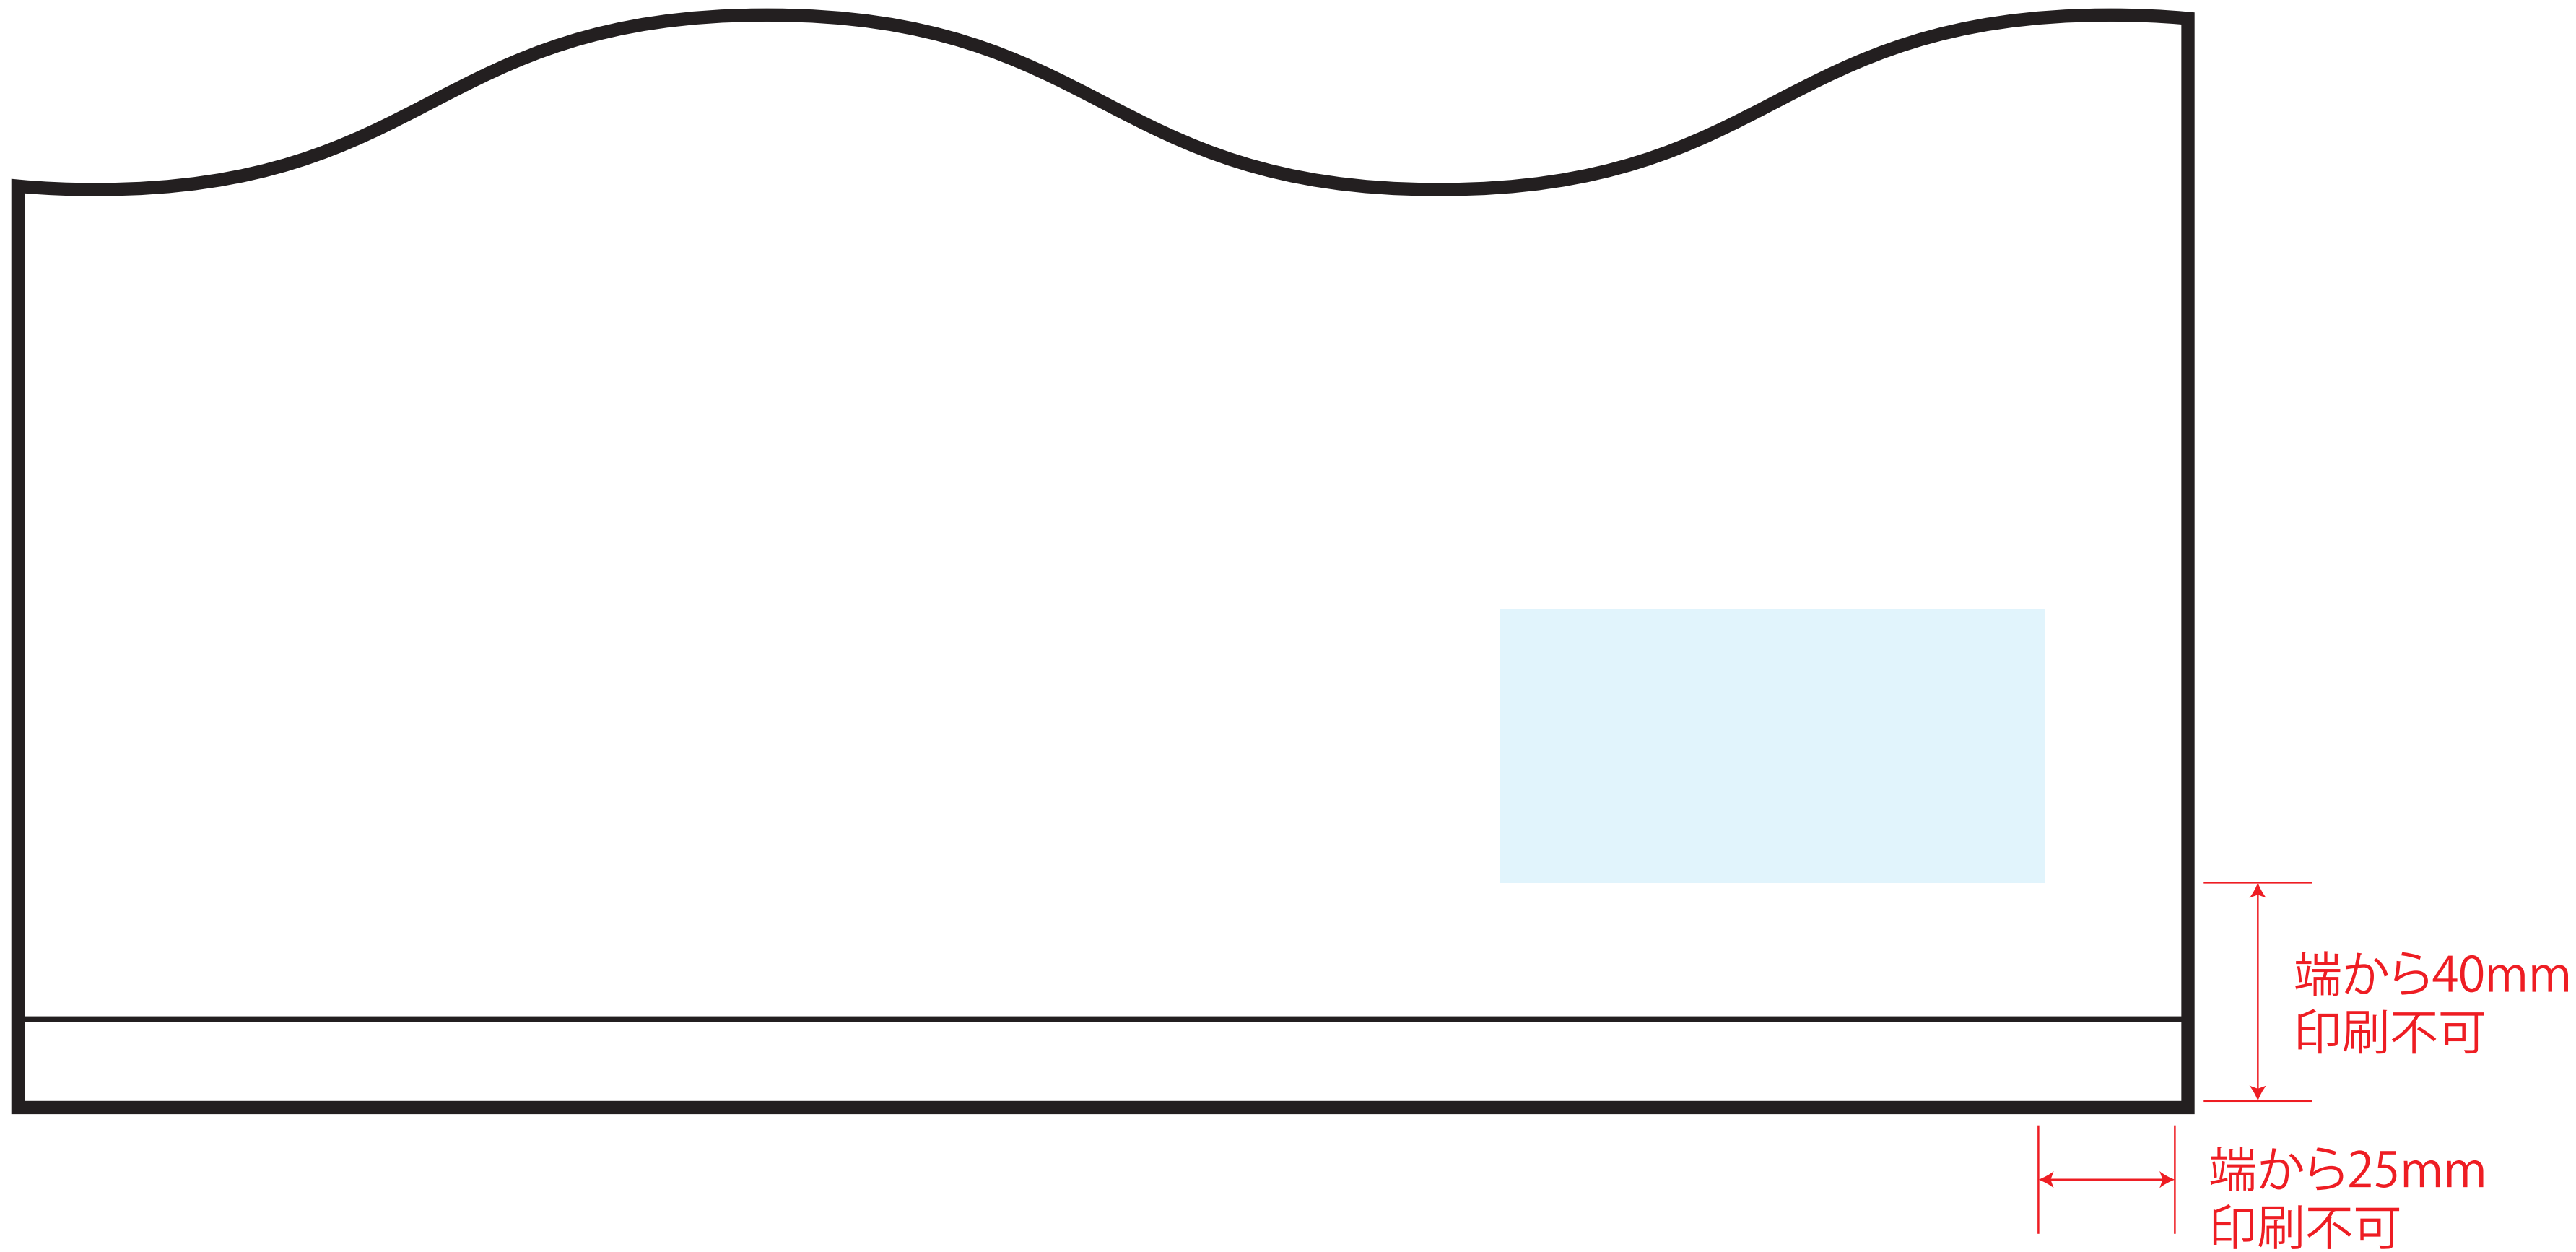

今治スポーツタオル

50×50mm

W100×H50mm

- ※小さな文字や細線は表現できない場合があります。
- ※抜き部分やベタ部分は糸の重なり方によってデザインと誤差が生じます。

印刷可能範囲

※印刷可能範囲内にデータを配置してください。