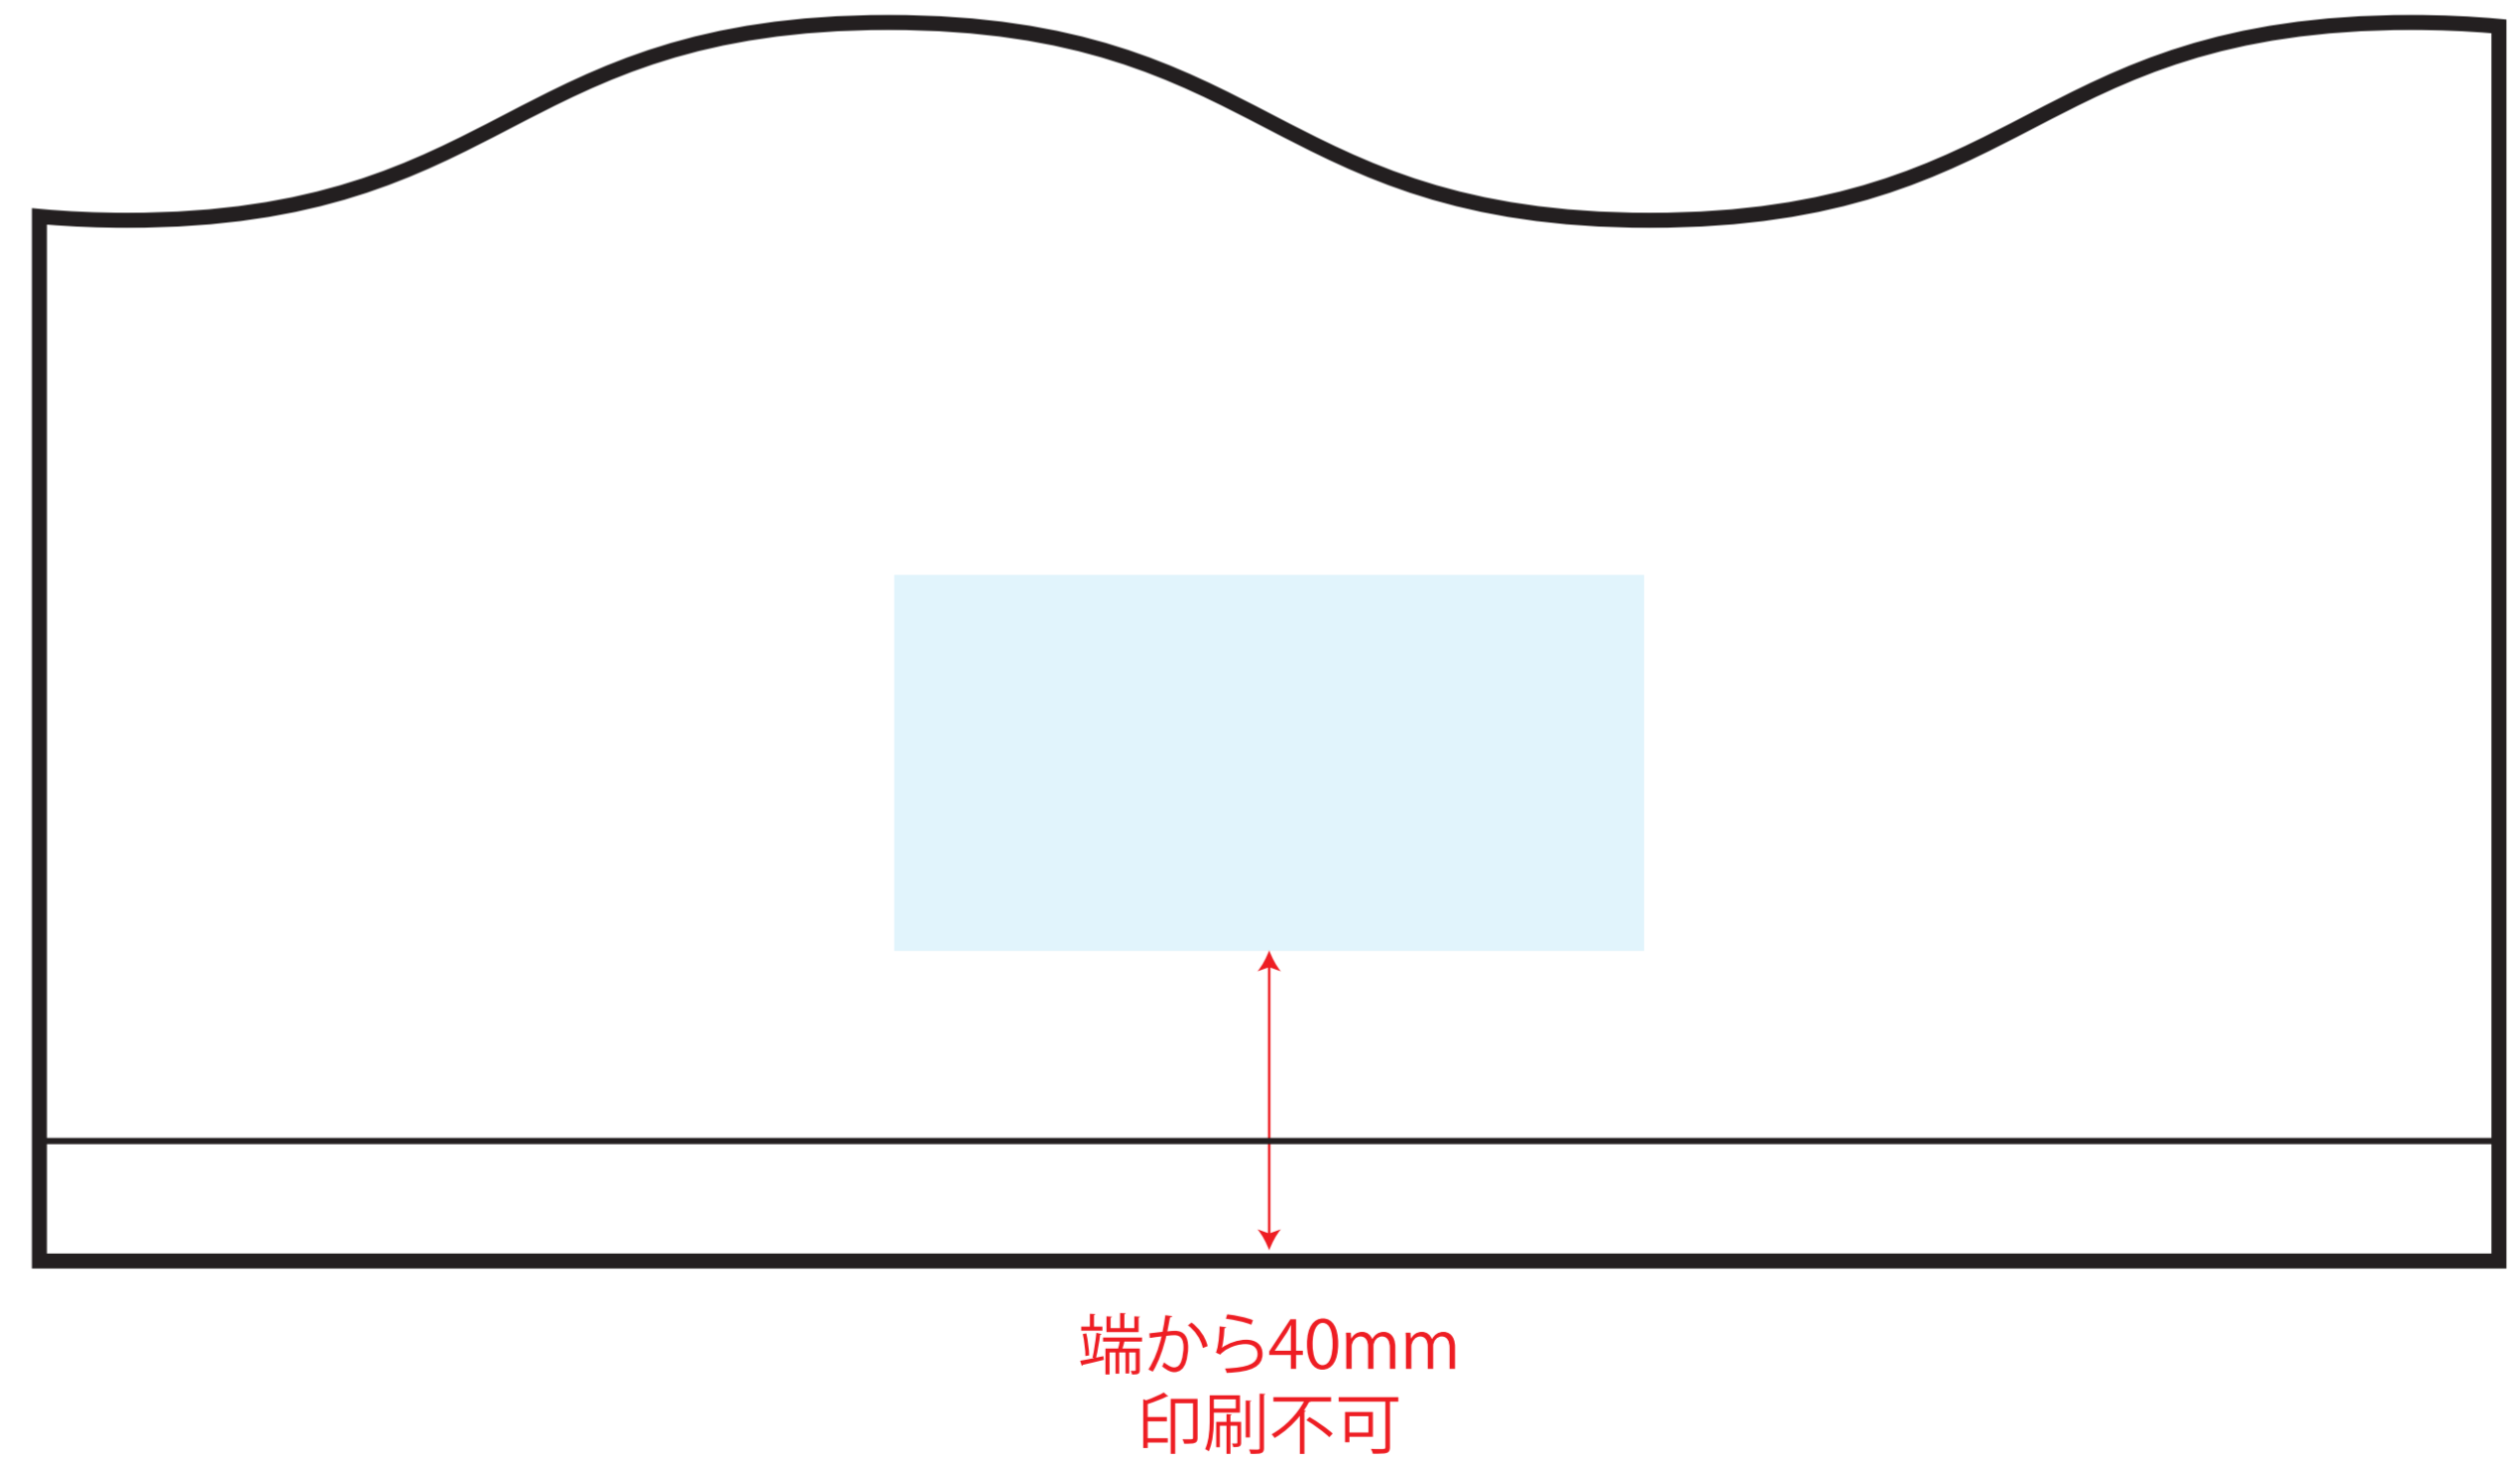

# 今治フェイスタオル

50×50mm

W100×H50mm

※小さな文字や細線は表現できない場合があります。  
※抜き部分やベタ部分は糸の重なり方によってデザインと誤差が生じます。

 印刷可能範囲

※印刷可能範囲内にデータを配置してください。