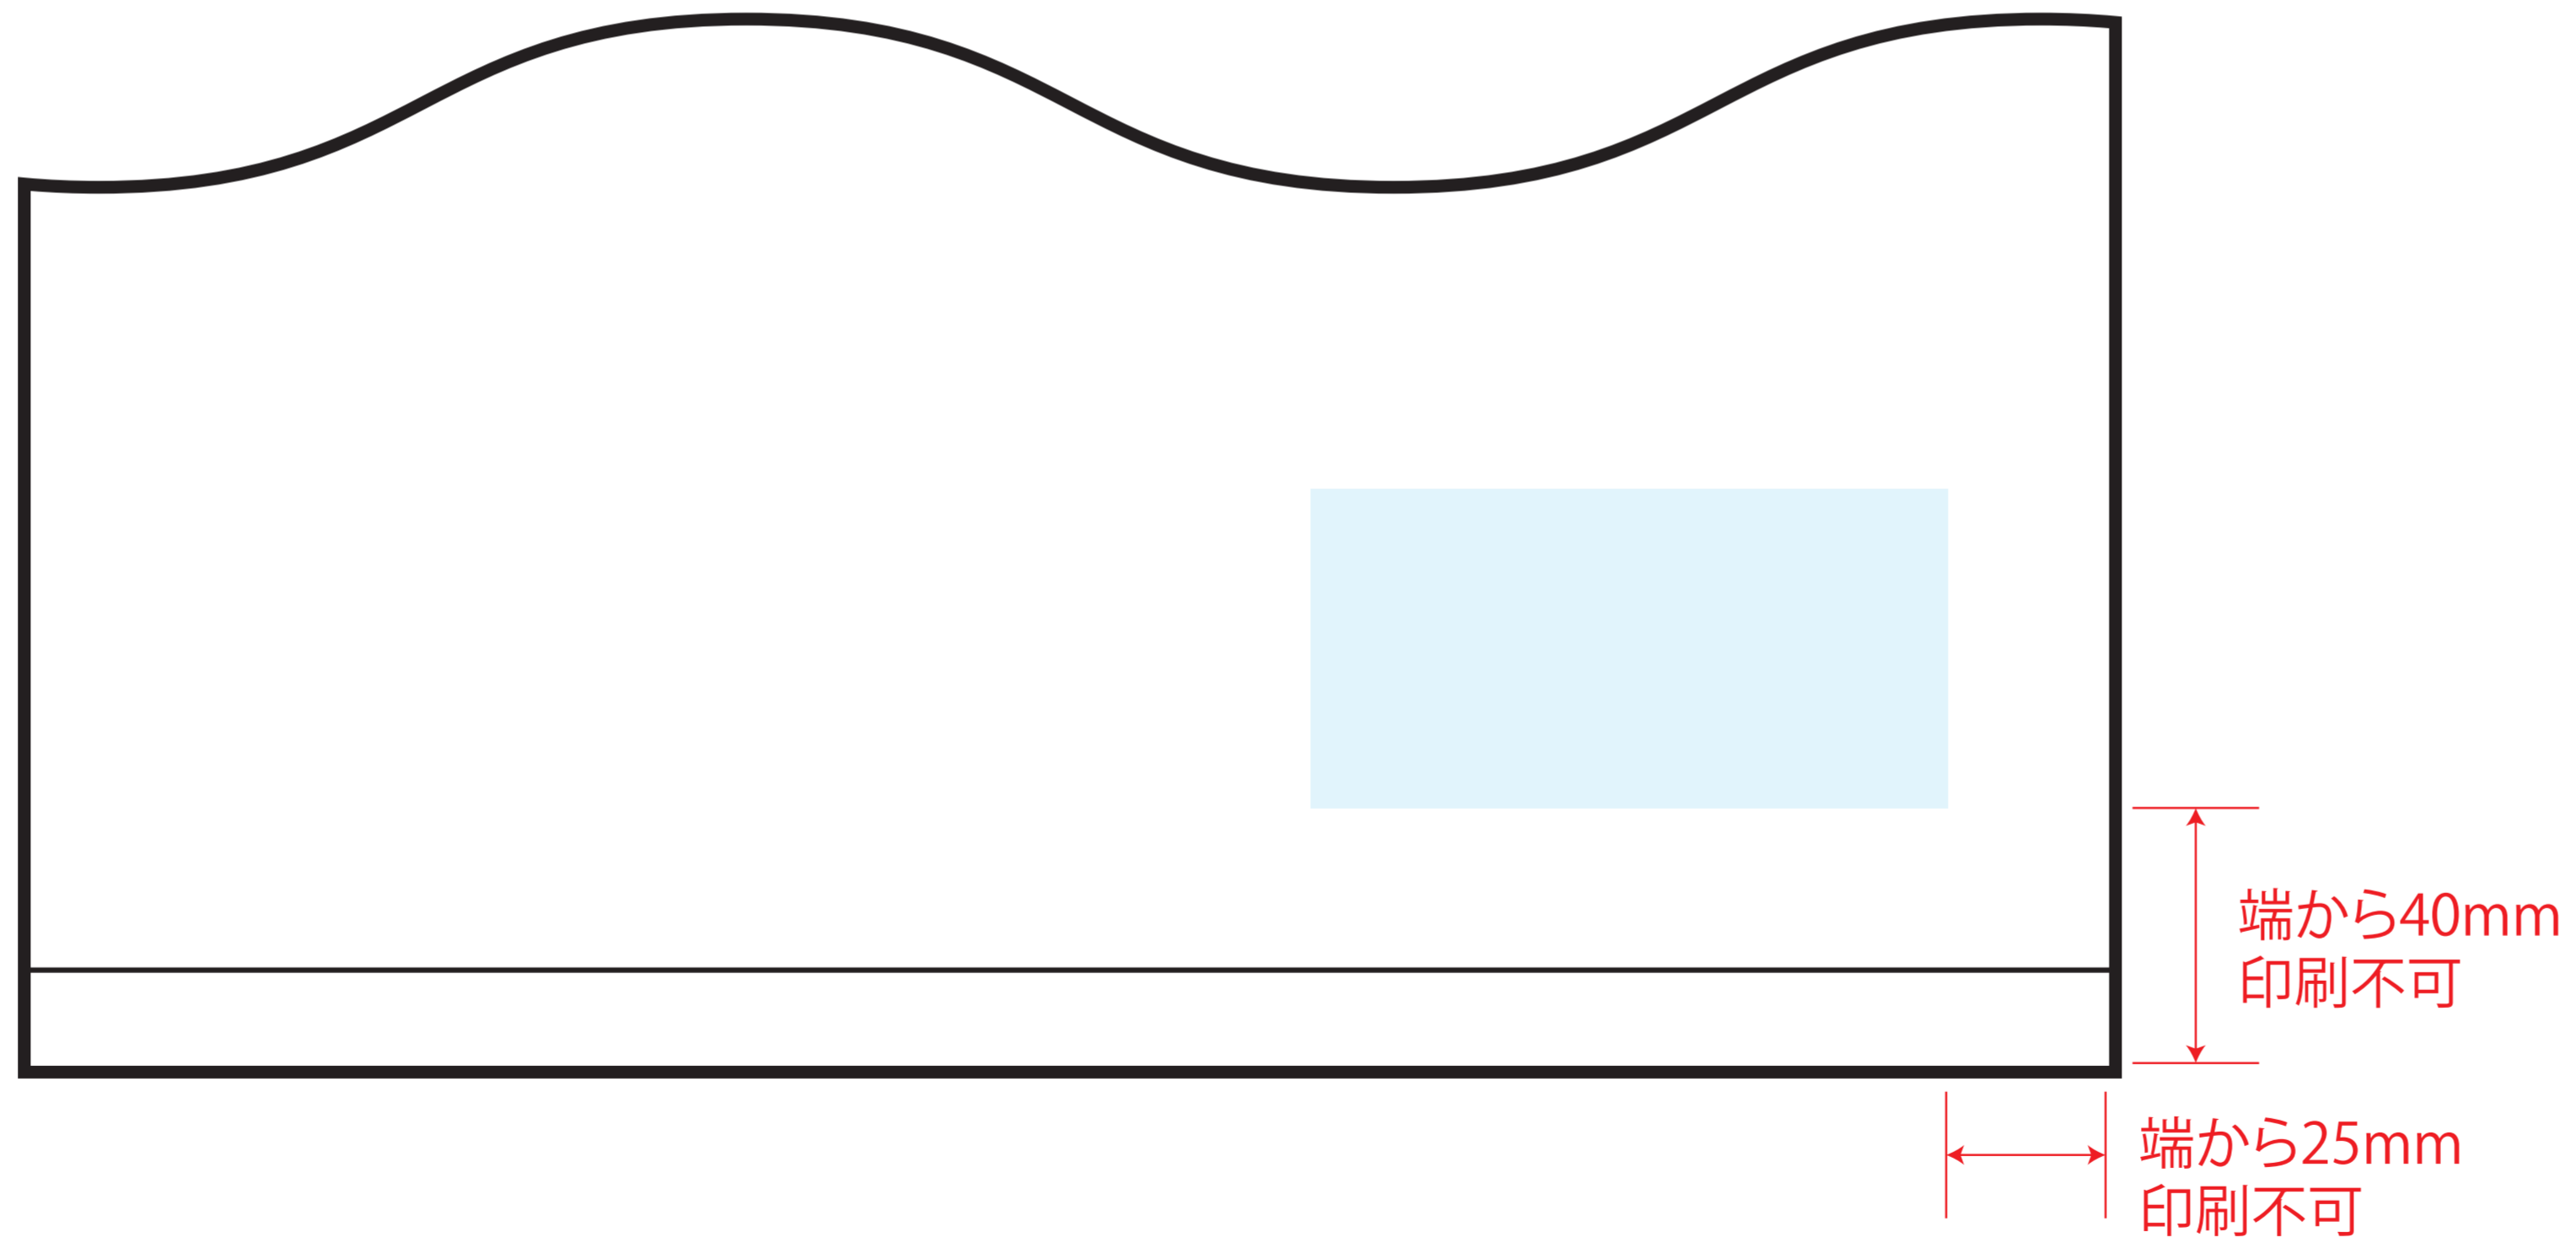

# 今治フェイスタオル

50×50mm

W100×H50mm

※小さな文字や細線は表現できない場合があります。  
※抜き部分やベタ部分は糸の重なり方によってデザインと誤差が生じます。

 印刷可能範囲

※印刷可能範囲内にデータを配置してください。