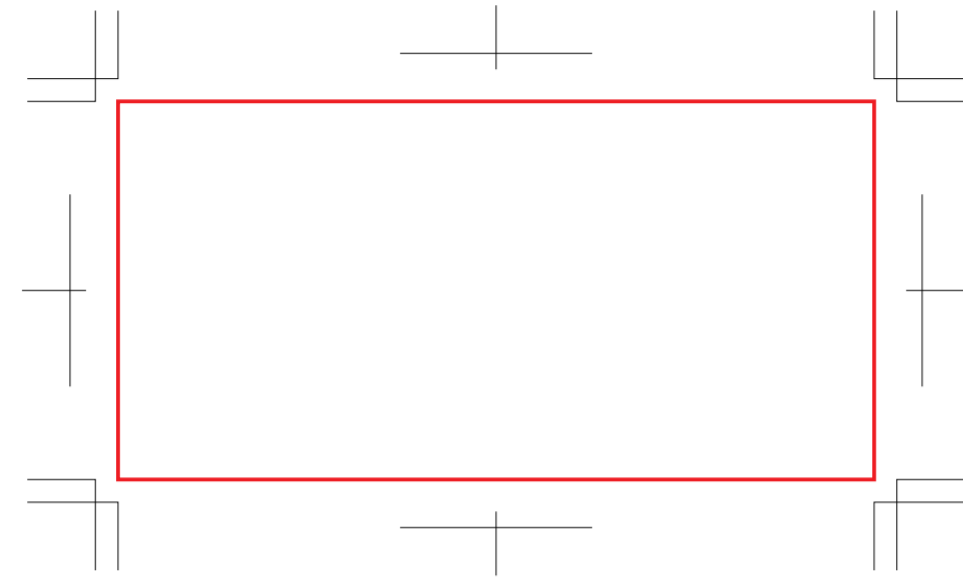

# 今治フェイスタオル

50×50mm

W100×H50mm

※小さな文字や細線は表現できない場合があります。  
※抜き部分やベタ部分は糸の重なり方によってデザインと誤差が生じます。

 印刷可能範囲

※印刷可能範囲内にデータを配置してください。