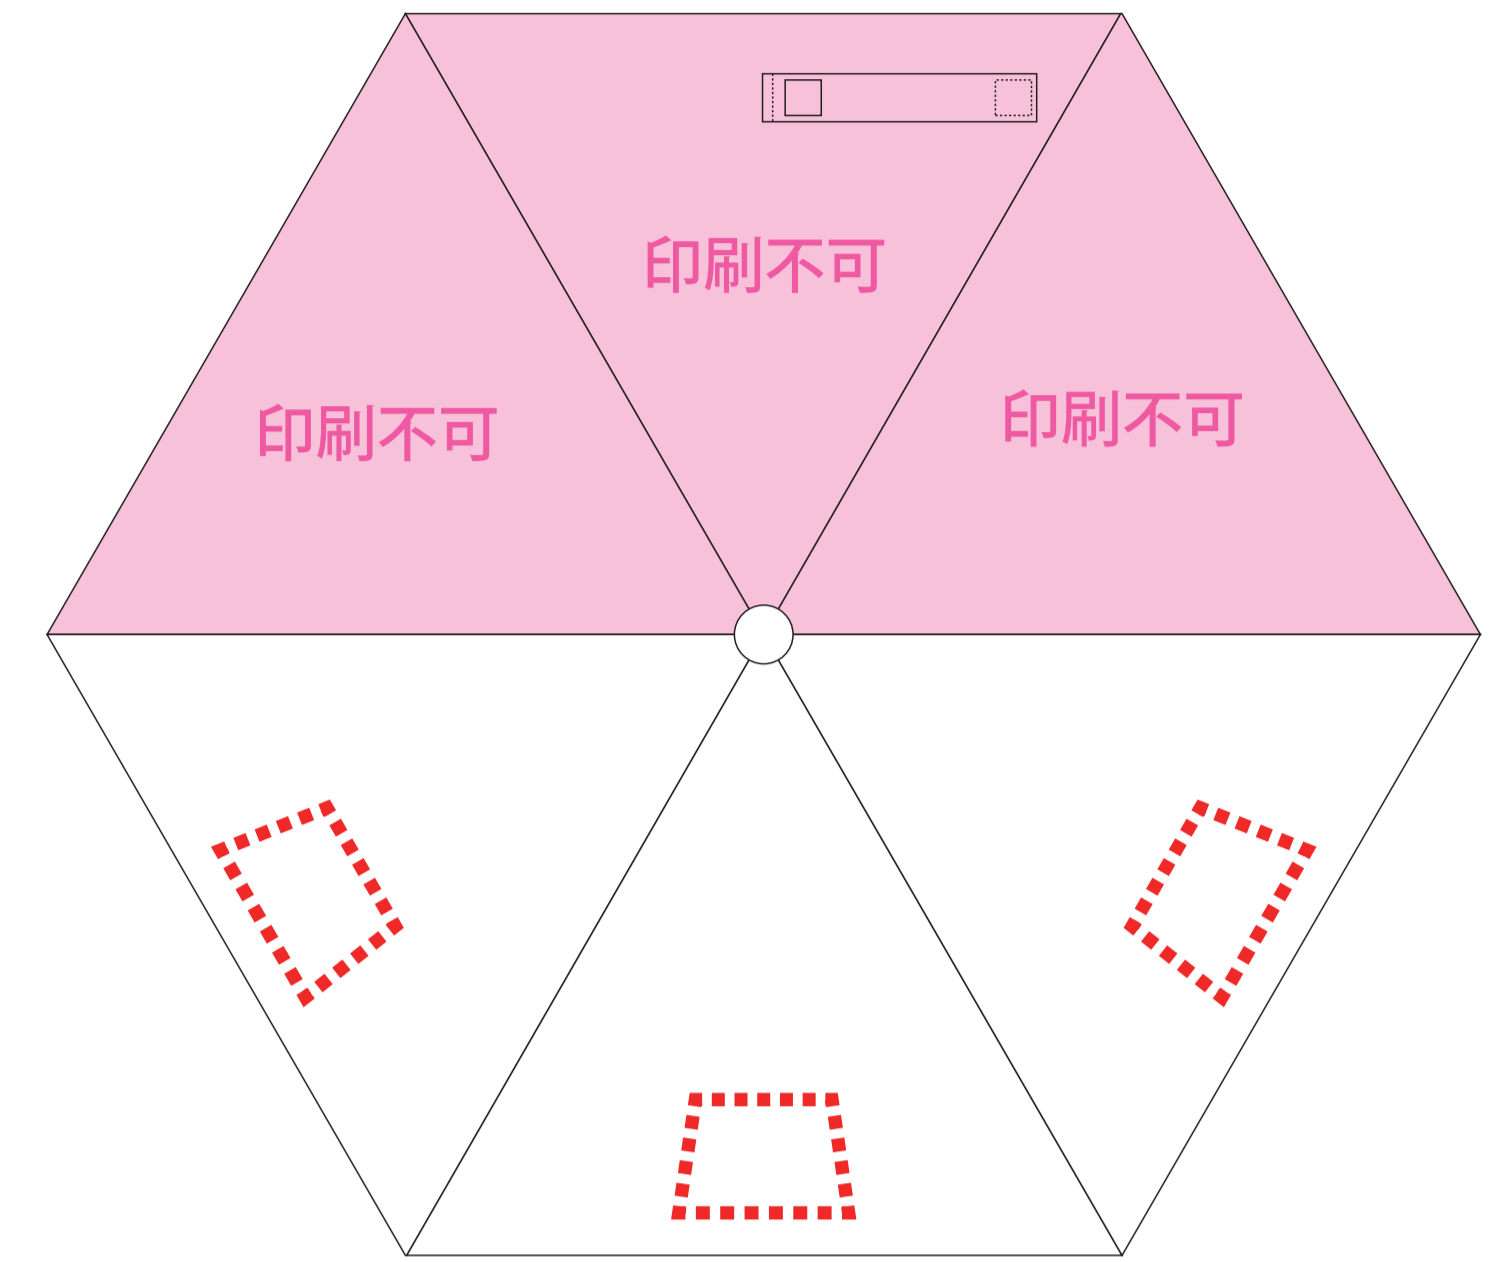

袋: W40 × H100mm

パネル: W120 × H80mm

デザイン面をご指示ください。  
※赤の点線部分がデザインスペースです。