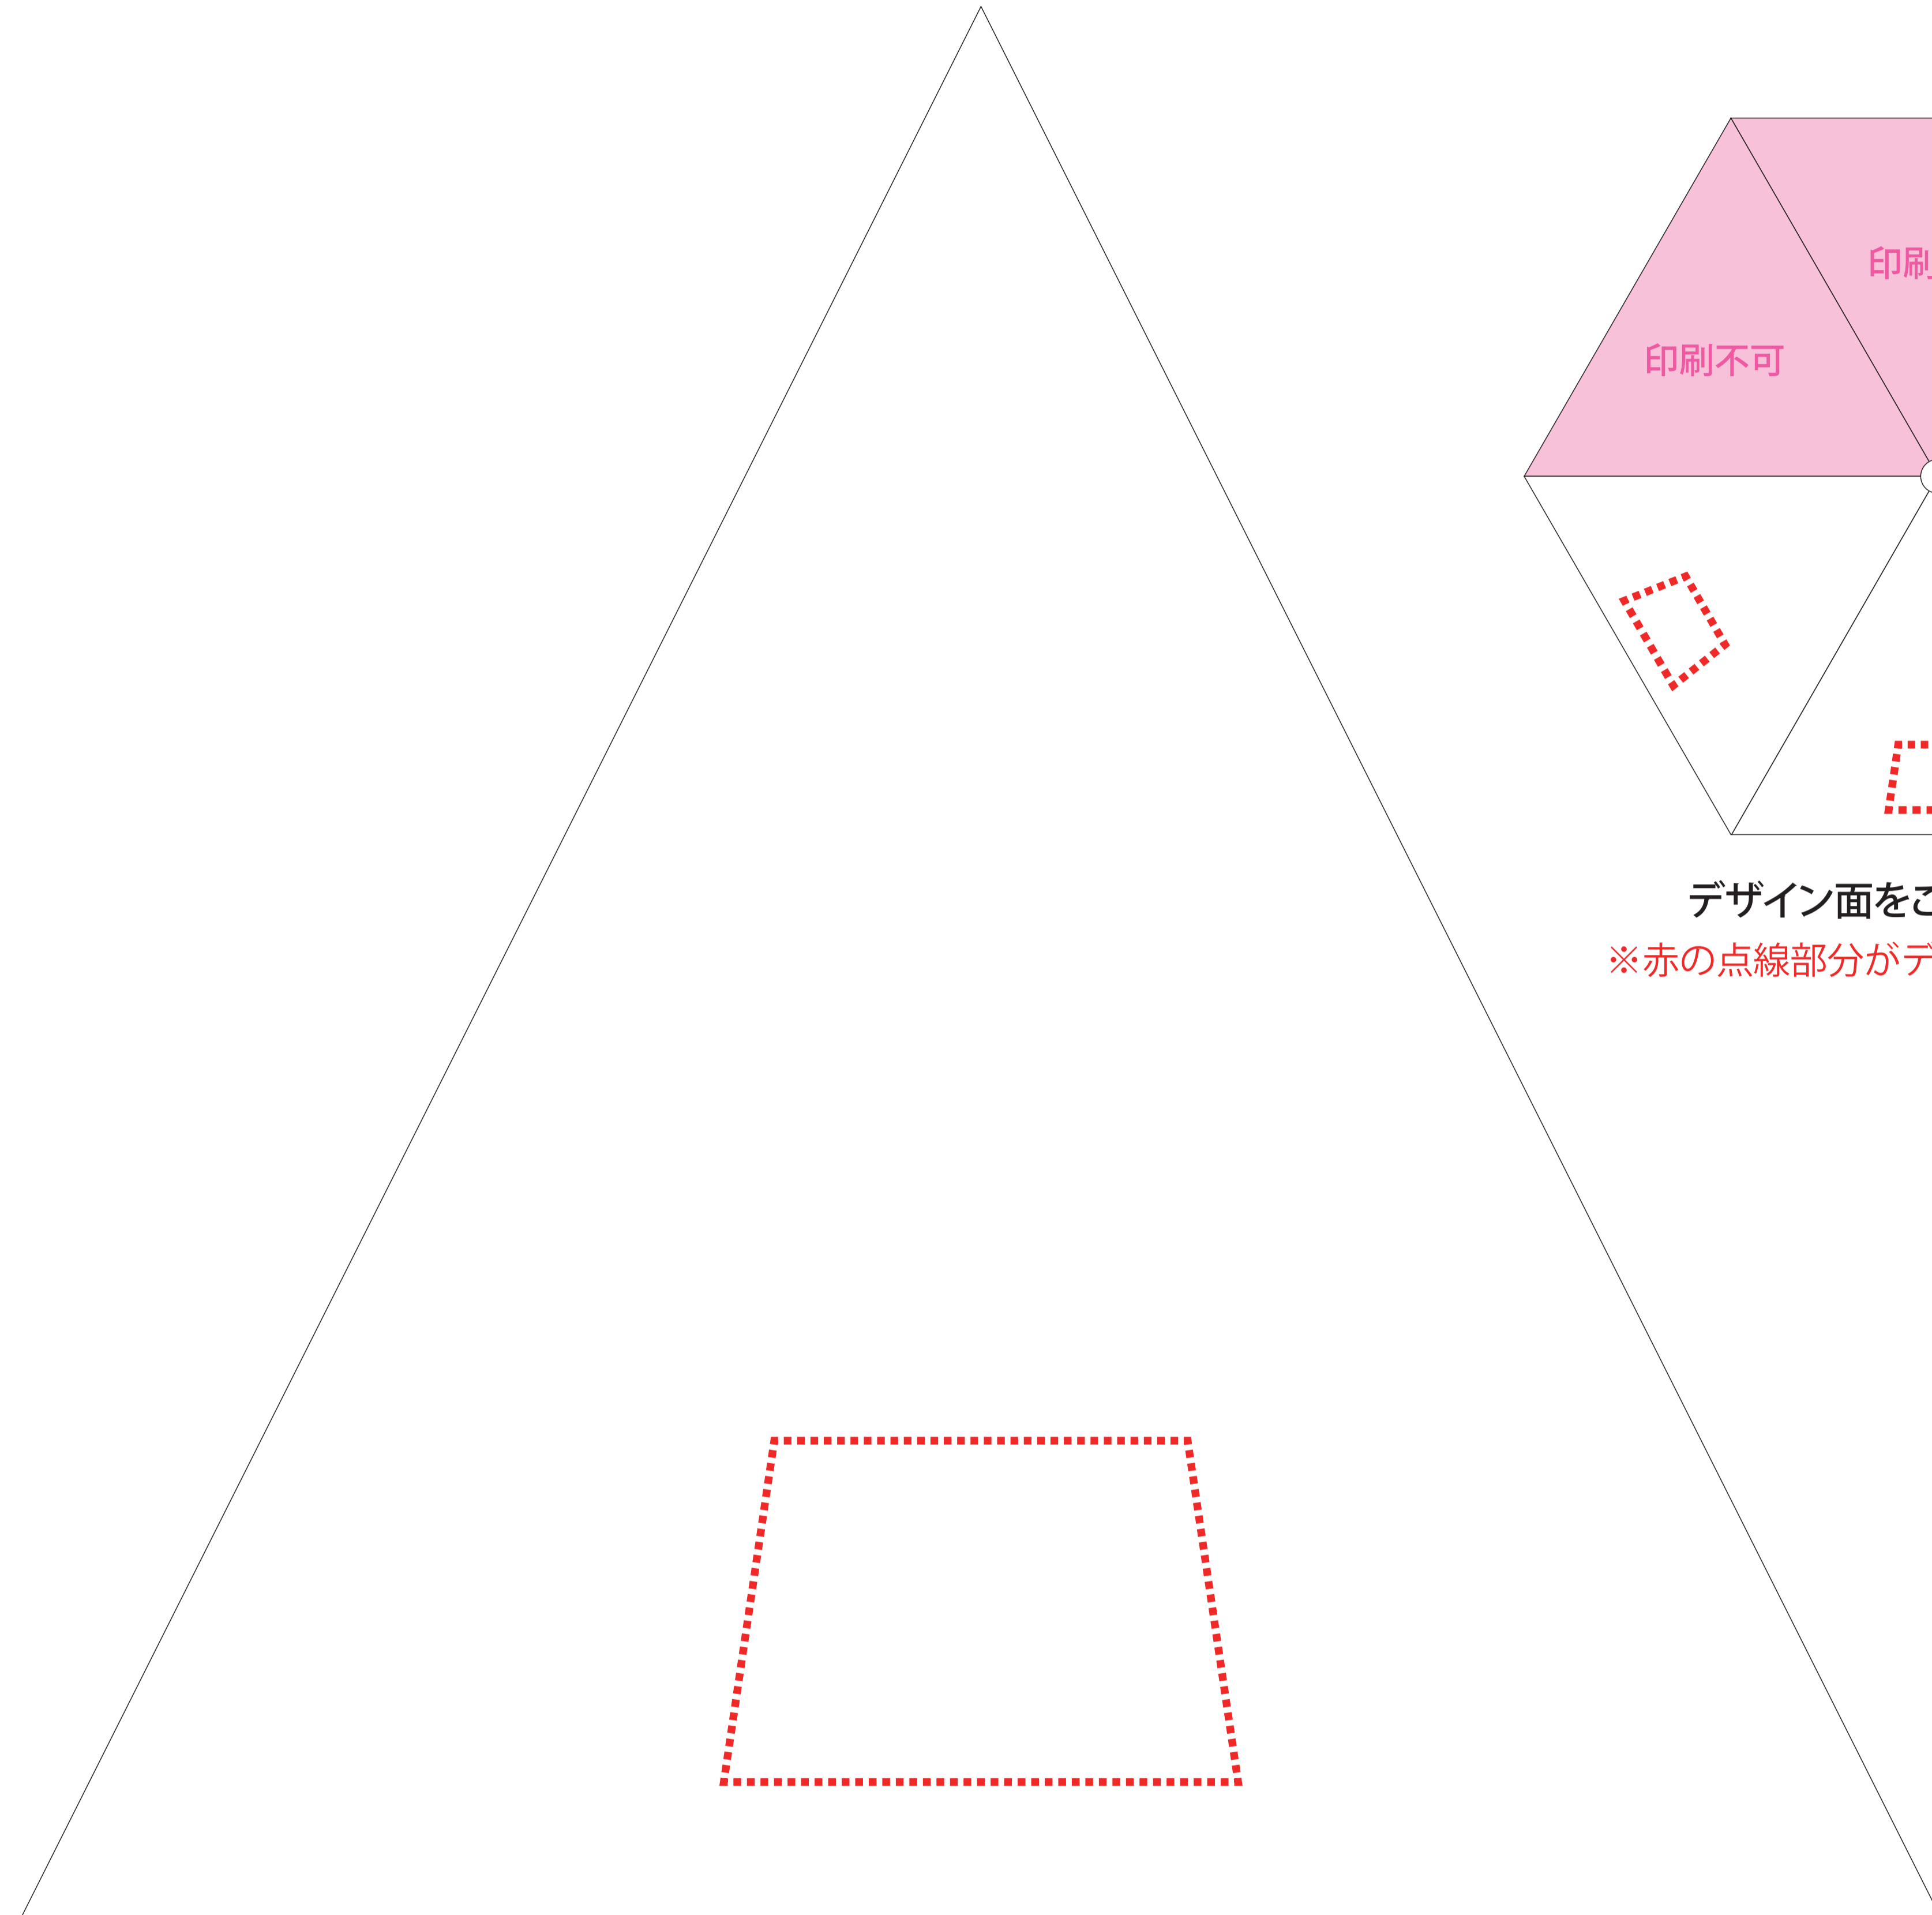

袋: W40 × H100mm

パネル: W120 × H80mm

デザイン面をご指示ください。  
※赤の点線部分がデザインスペースです。