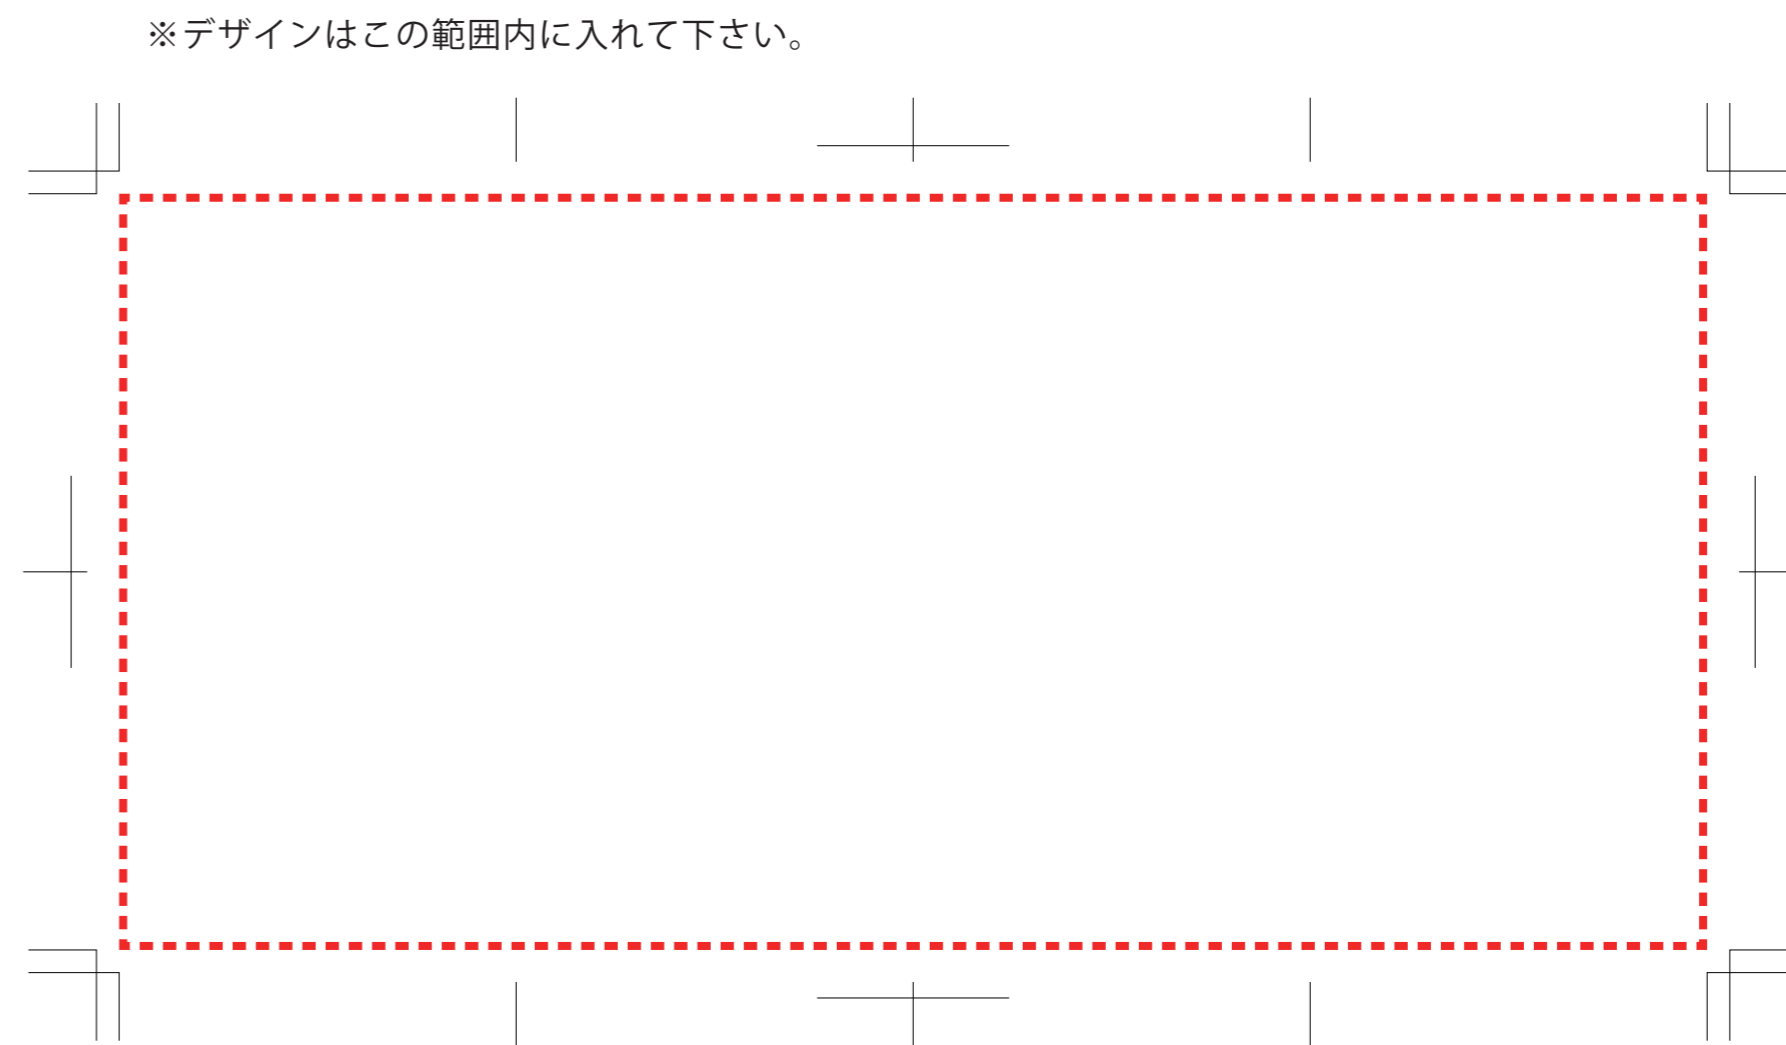

側面: 30 × 30mm

側面(ワイド): W210 × H100mm