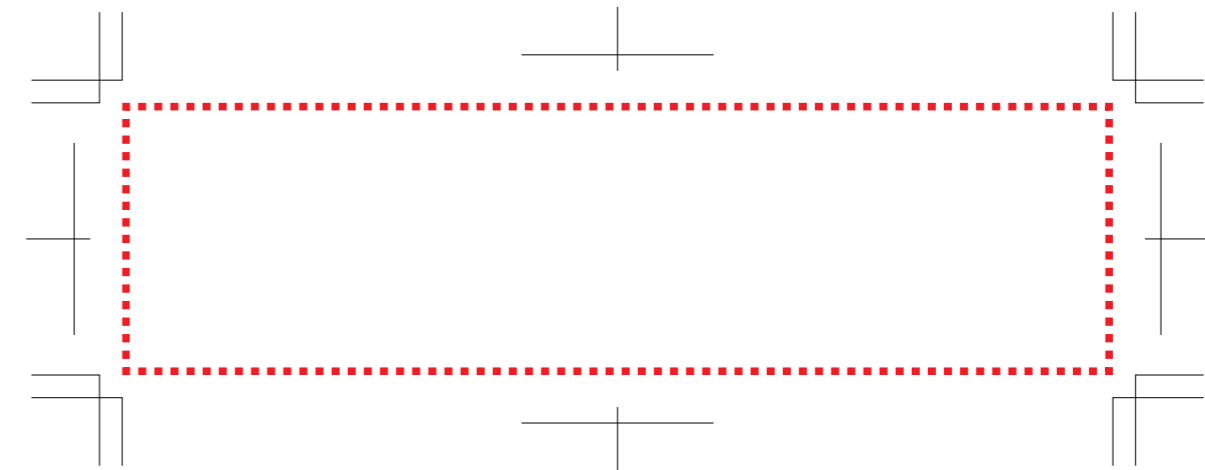

レザースタイルペントレイ

組み立て時内側側面:W45×H10mm

組み立て時外側側面:W45×H10mm

底面:W130×H35mm

【外側】

【内側】