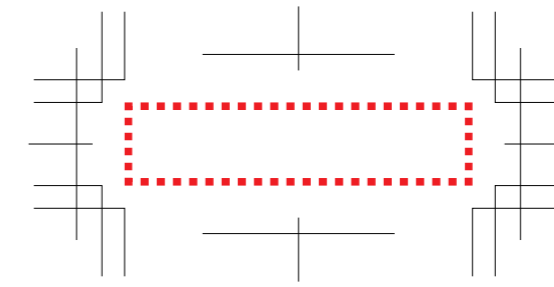

レザースタイルペントレイ

組み立て時内側側面:W45×H10mm

組み立て時外側側面:W45×H10mm

底面:W130×H35mm

【外側】

【内側】