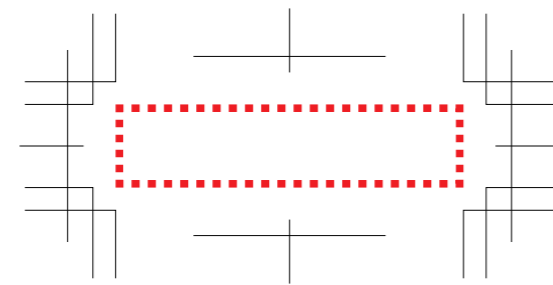

レザースタイルペントレイ

組み立て時内側側面:W45×H10mm

組み立て時外側側面:W45×H10mm

底面:W130×H35mm

【外側】

【内側】