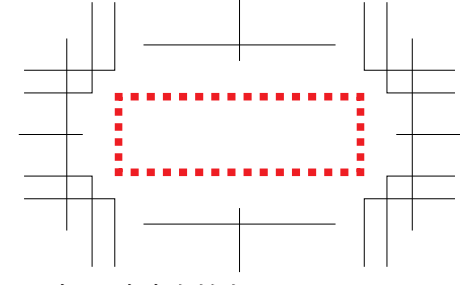

レザーボタントレイ

組み立て時外側側面:W45×H10mm

組み立て時内側側面:W32×H10mm

組み立て時底面:70×70mm

組み立て時底面(箔押し):70×70mm

【外側】

【内側】

【内側】