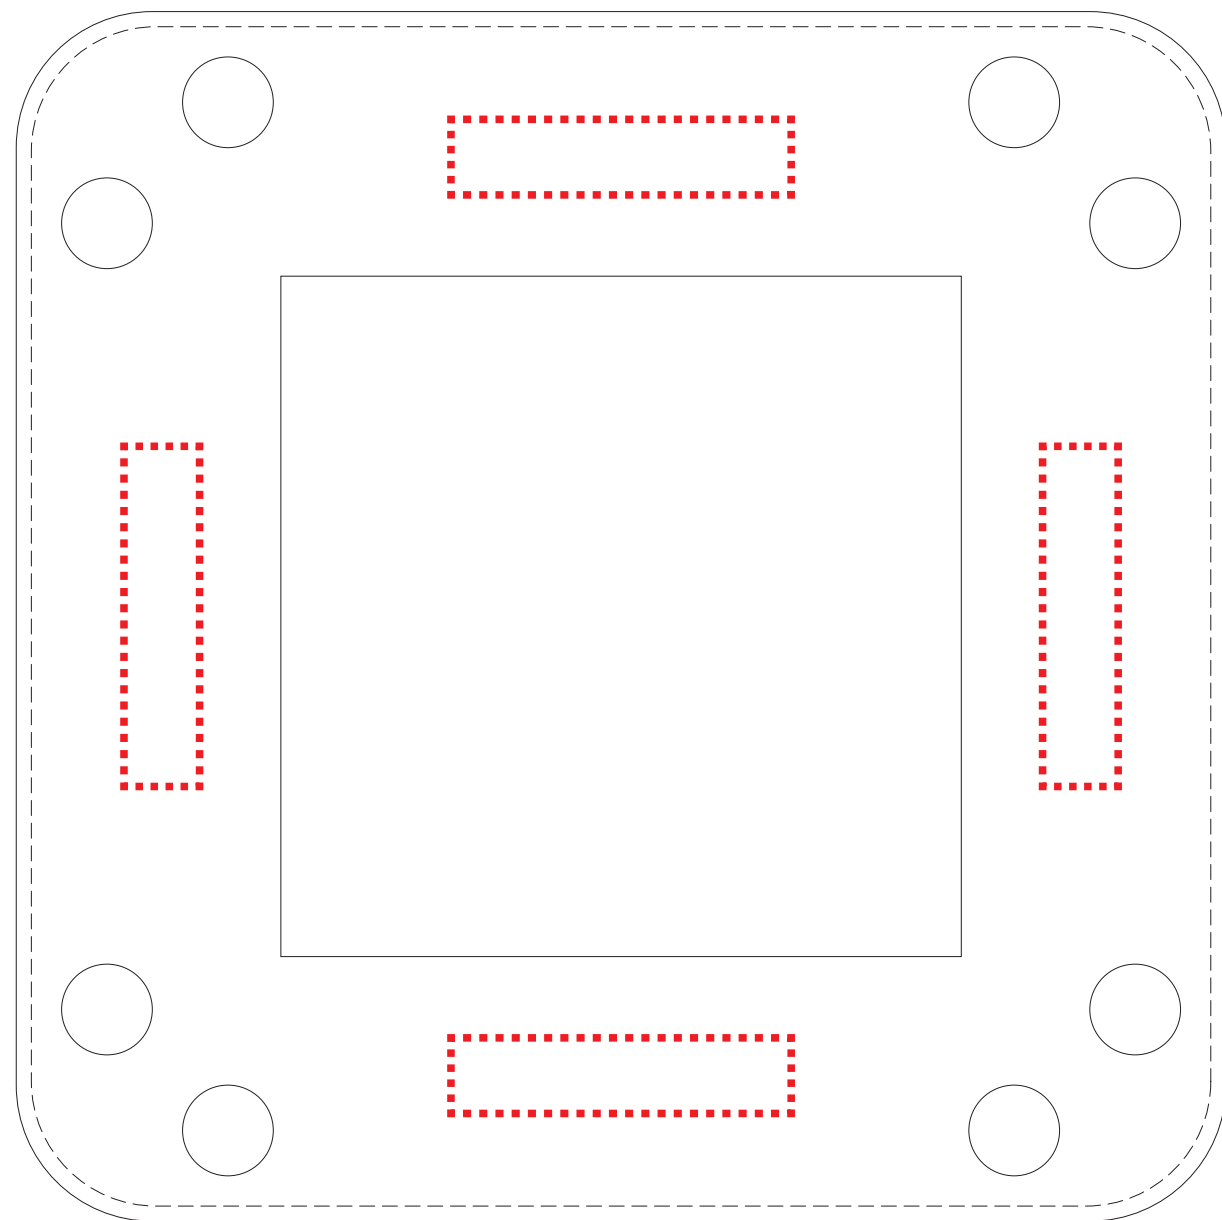

レザーボタントレイ

組み立て時外側側面:W45×H10mm

組み立て時内側側面:W32×H10mm

組み立て時底面:70×70mm

組み立て時底面(箔押し):70×70mm

【外側】

【内側】

【内側】