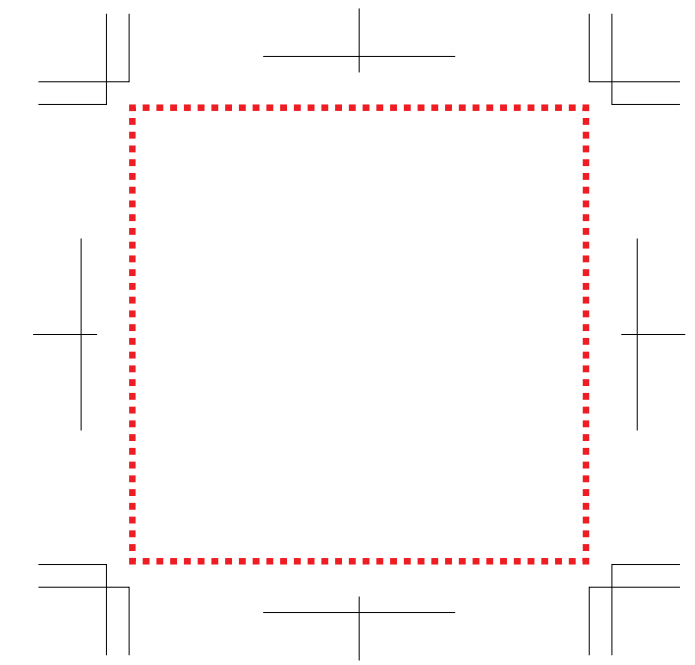

レザーボタントレイ

組み立て時外側側面:W45×H10mm

組み立て時内側側面:W32×H10mm

組み立て時底面:70×70mm

組み立て時底面(箔押し):70×70mm

【外側】

【内側】

【内側】