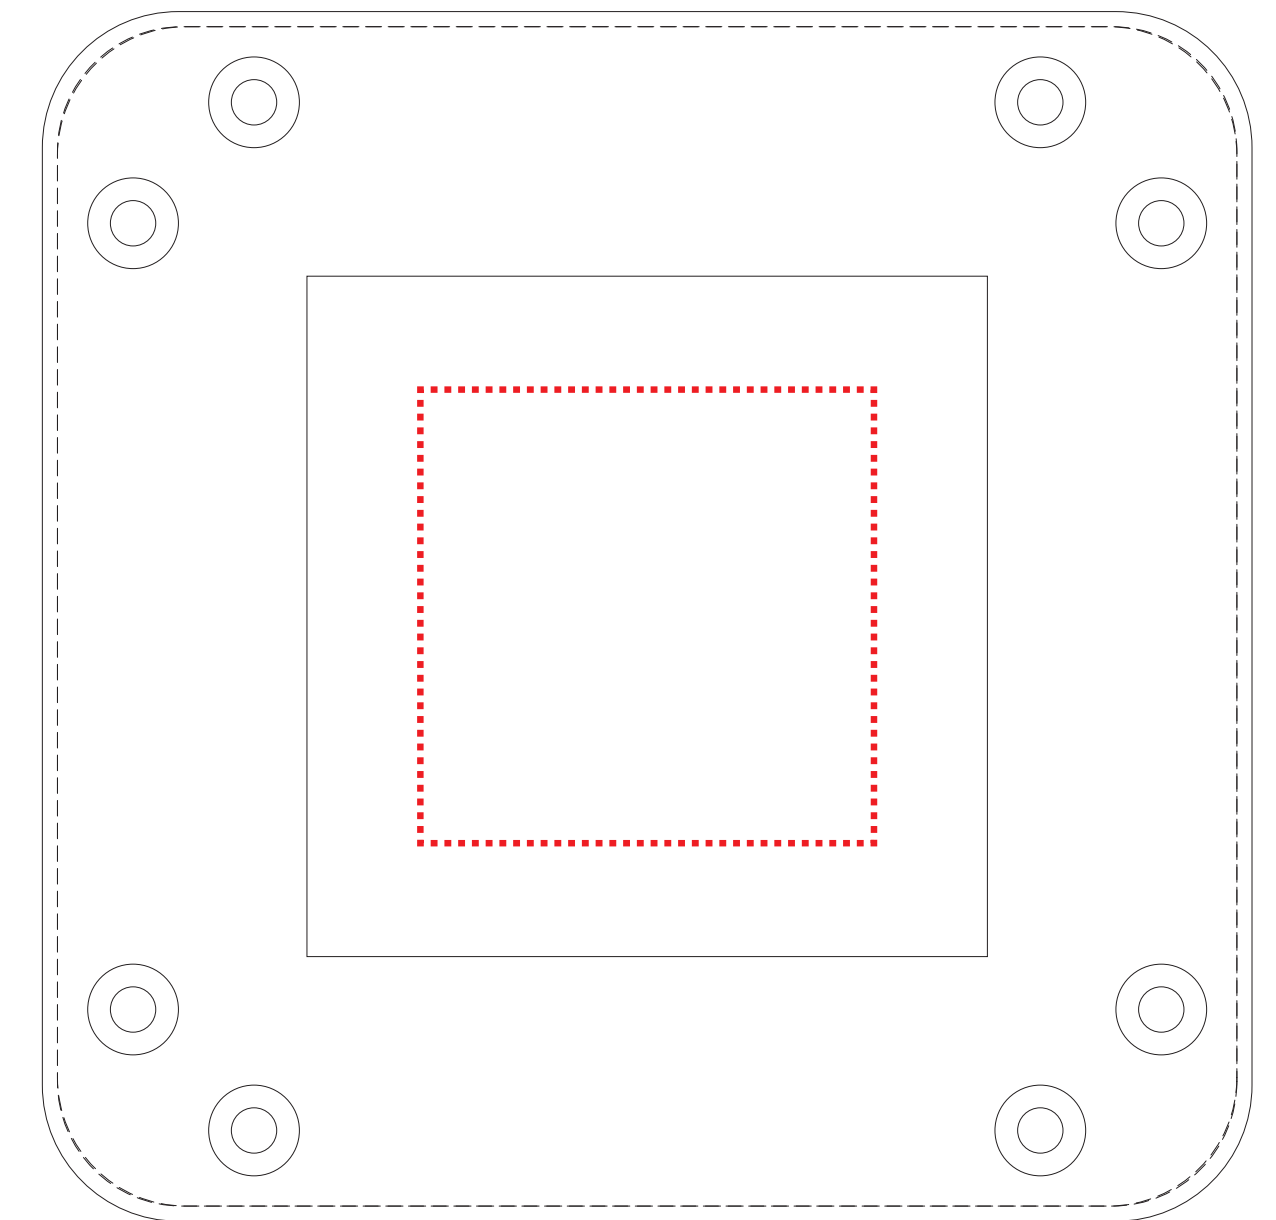

レザーボタントレイ

組み立て時外側側面:W45×H10mm

組み立て時内側側面:W32×H10mm

組み立て時底面:70×70mm

組み立て時底面(箔押し):70×70mm

【外側】

【内側】

【内側】