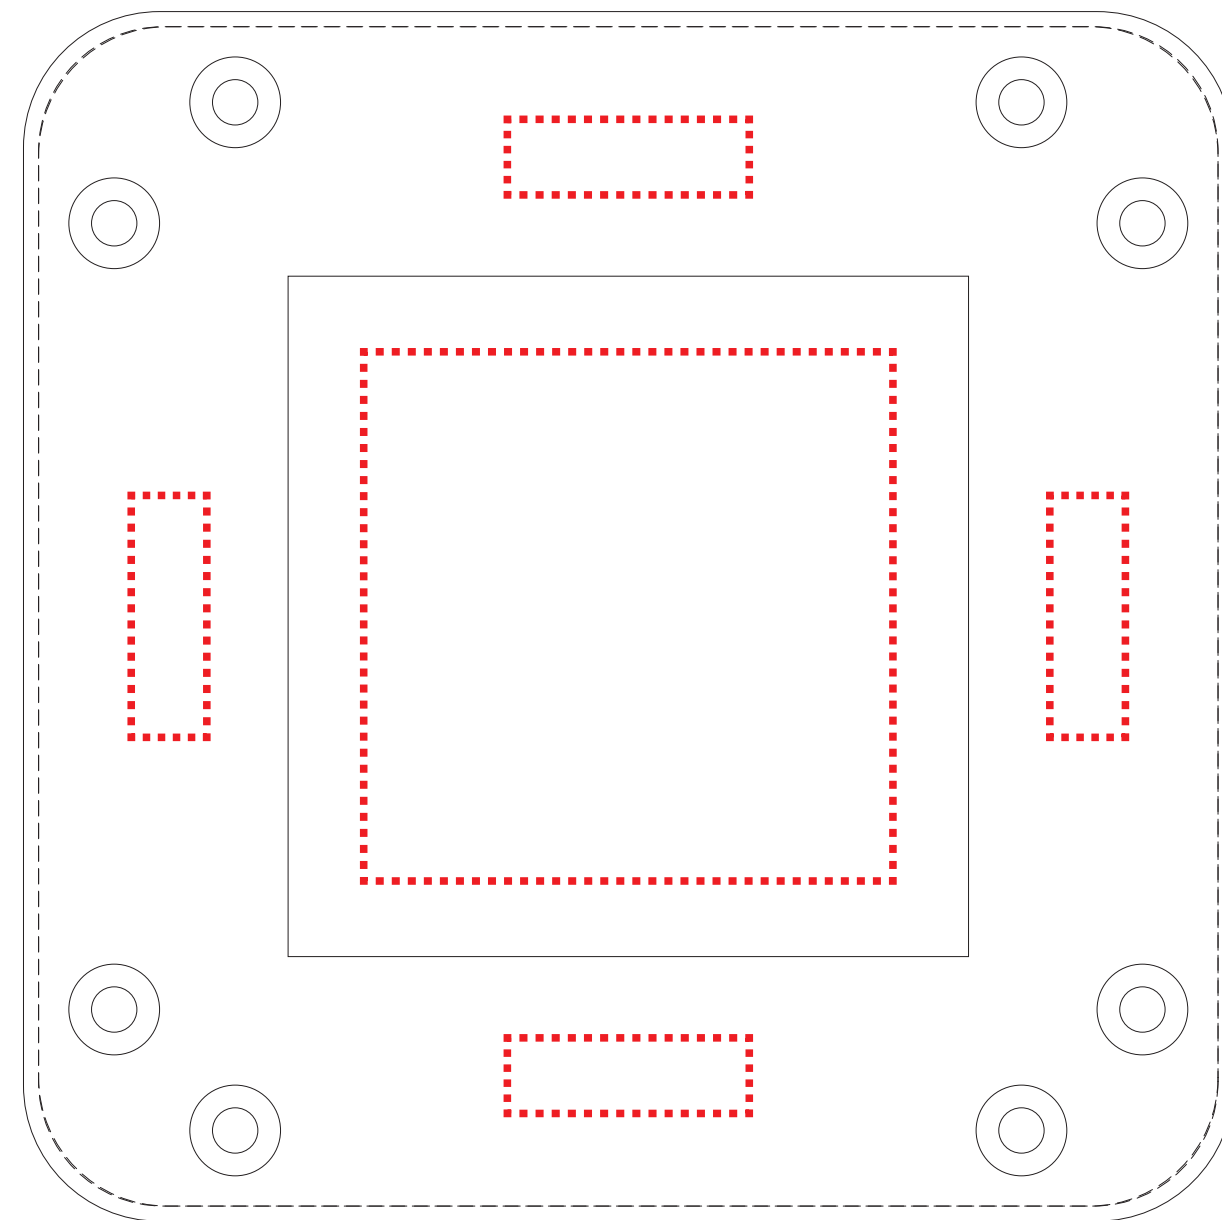

レザーボタントレイ

組み立て時外側側面:W45×H10mm

組み立て時内側側面:W32×H10mm

組み立て時底面:70×70mm

組み立て時底面(箔押し):70×70mm

【外側】

【内側】

【内側】