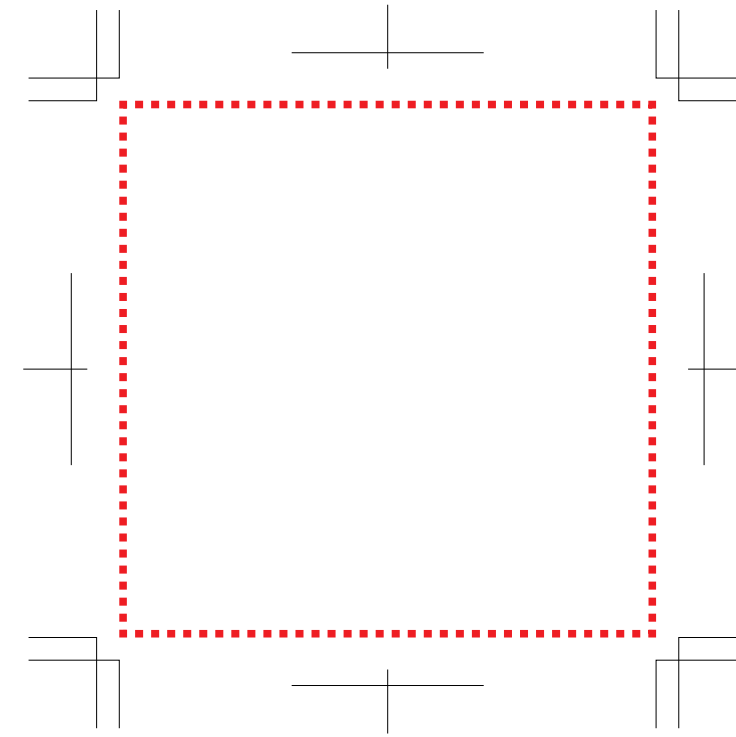

レザーボタントレイ

組み立て時外側側面:W45×H10mm

組み立て時内側側面:W32×H10mm

組み立て時底面:70×70mm

組み立て時底面(箔押し):70×70mm

【外側】

【内側】

【内側】