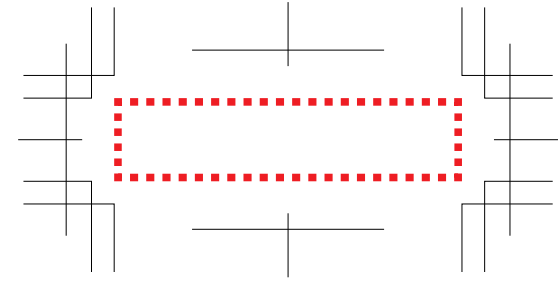

レザーボタントレイ

組み立て時外側側面:W45×H10mm

組み立て時内側側面:W32×H10mm

組み立て時底面:70×70mm

組み立て時底面(箔押し):70×70mm

【外側】

【内側】

【内側】