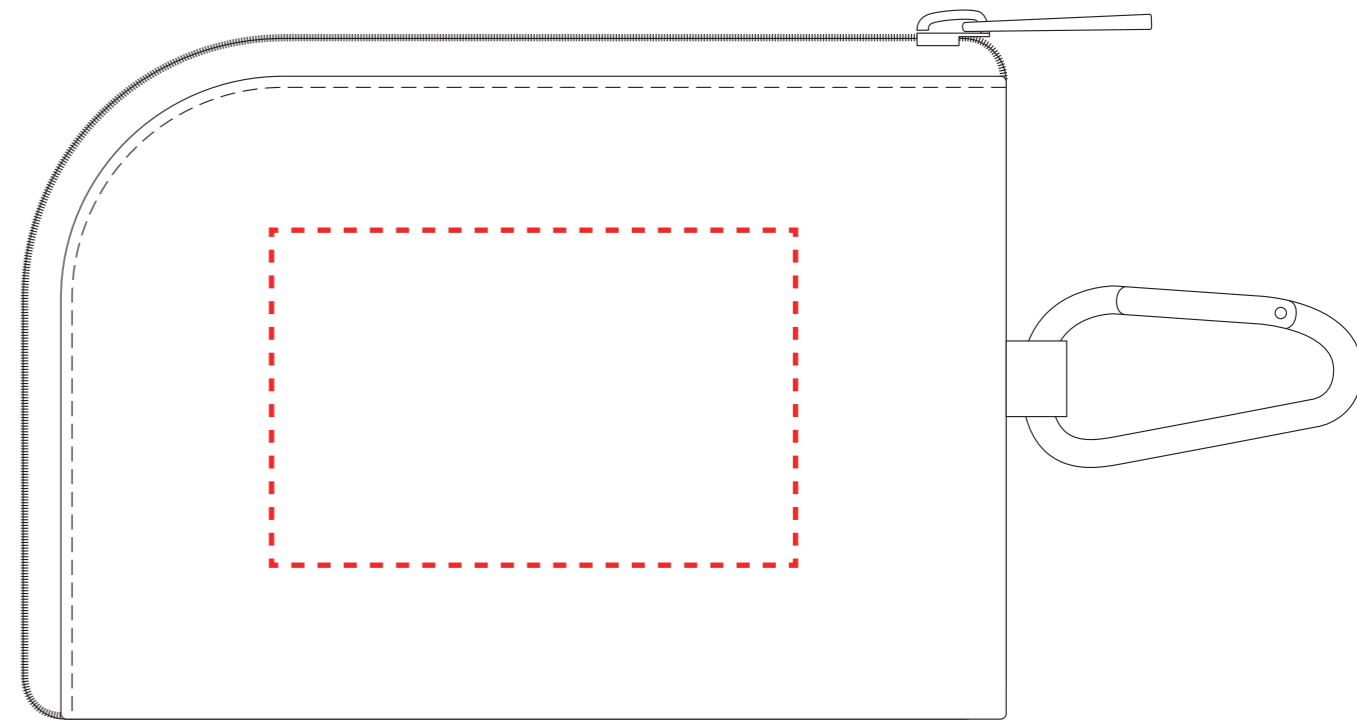

表面：W50×H30mm

表面(カラー)：W70×H45mm