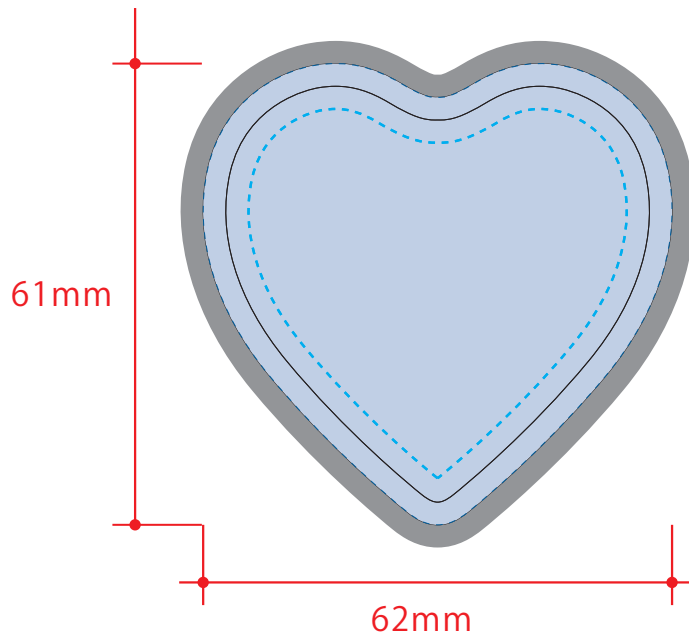

ライティングバッジ

51mm

丸型

61mm

62mm

ハート型

制作上の注意点

- プリントは点線部分、網掛けの刷り範囲  以内をお願い致します。
(ベースの材質、又はデザインによりベタ面が多い場合、線が細かい場合等、調整が必要な場合がございます。)
- セーフティゾーン  切れてはいけないロゴ・文字・絵柄等は点線内に収めて作成してください。
- 塗足し  全面に絵柄や下地が入る場合は、四方1.5mmずつ塗足しを付けてください。
- デザインサイズ: デザイン原寸の寸法をご記入下さい。
- 刷り色: フルカラーのみです。特色指定はできません。
- 細かい文字などはかすれたり、つぶれてしまう場合がございます。

※画像データをご使用の際の注意点

- 原寸350dpiの画像データをレイアウトして下さい。
- 画像データは別途添付して下さい。