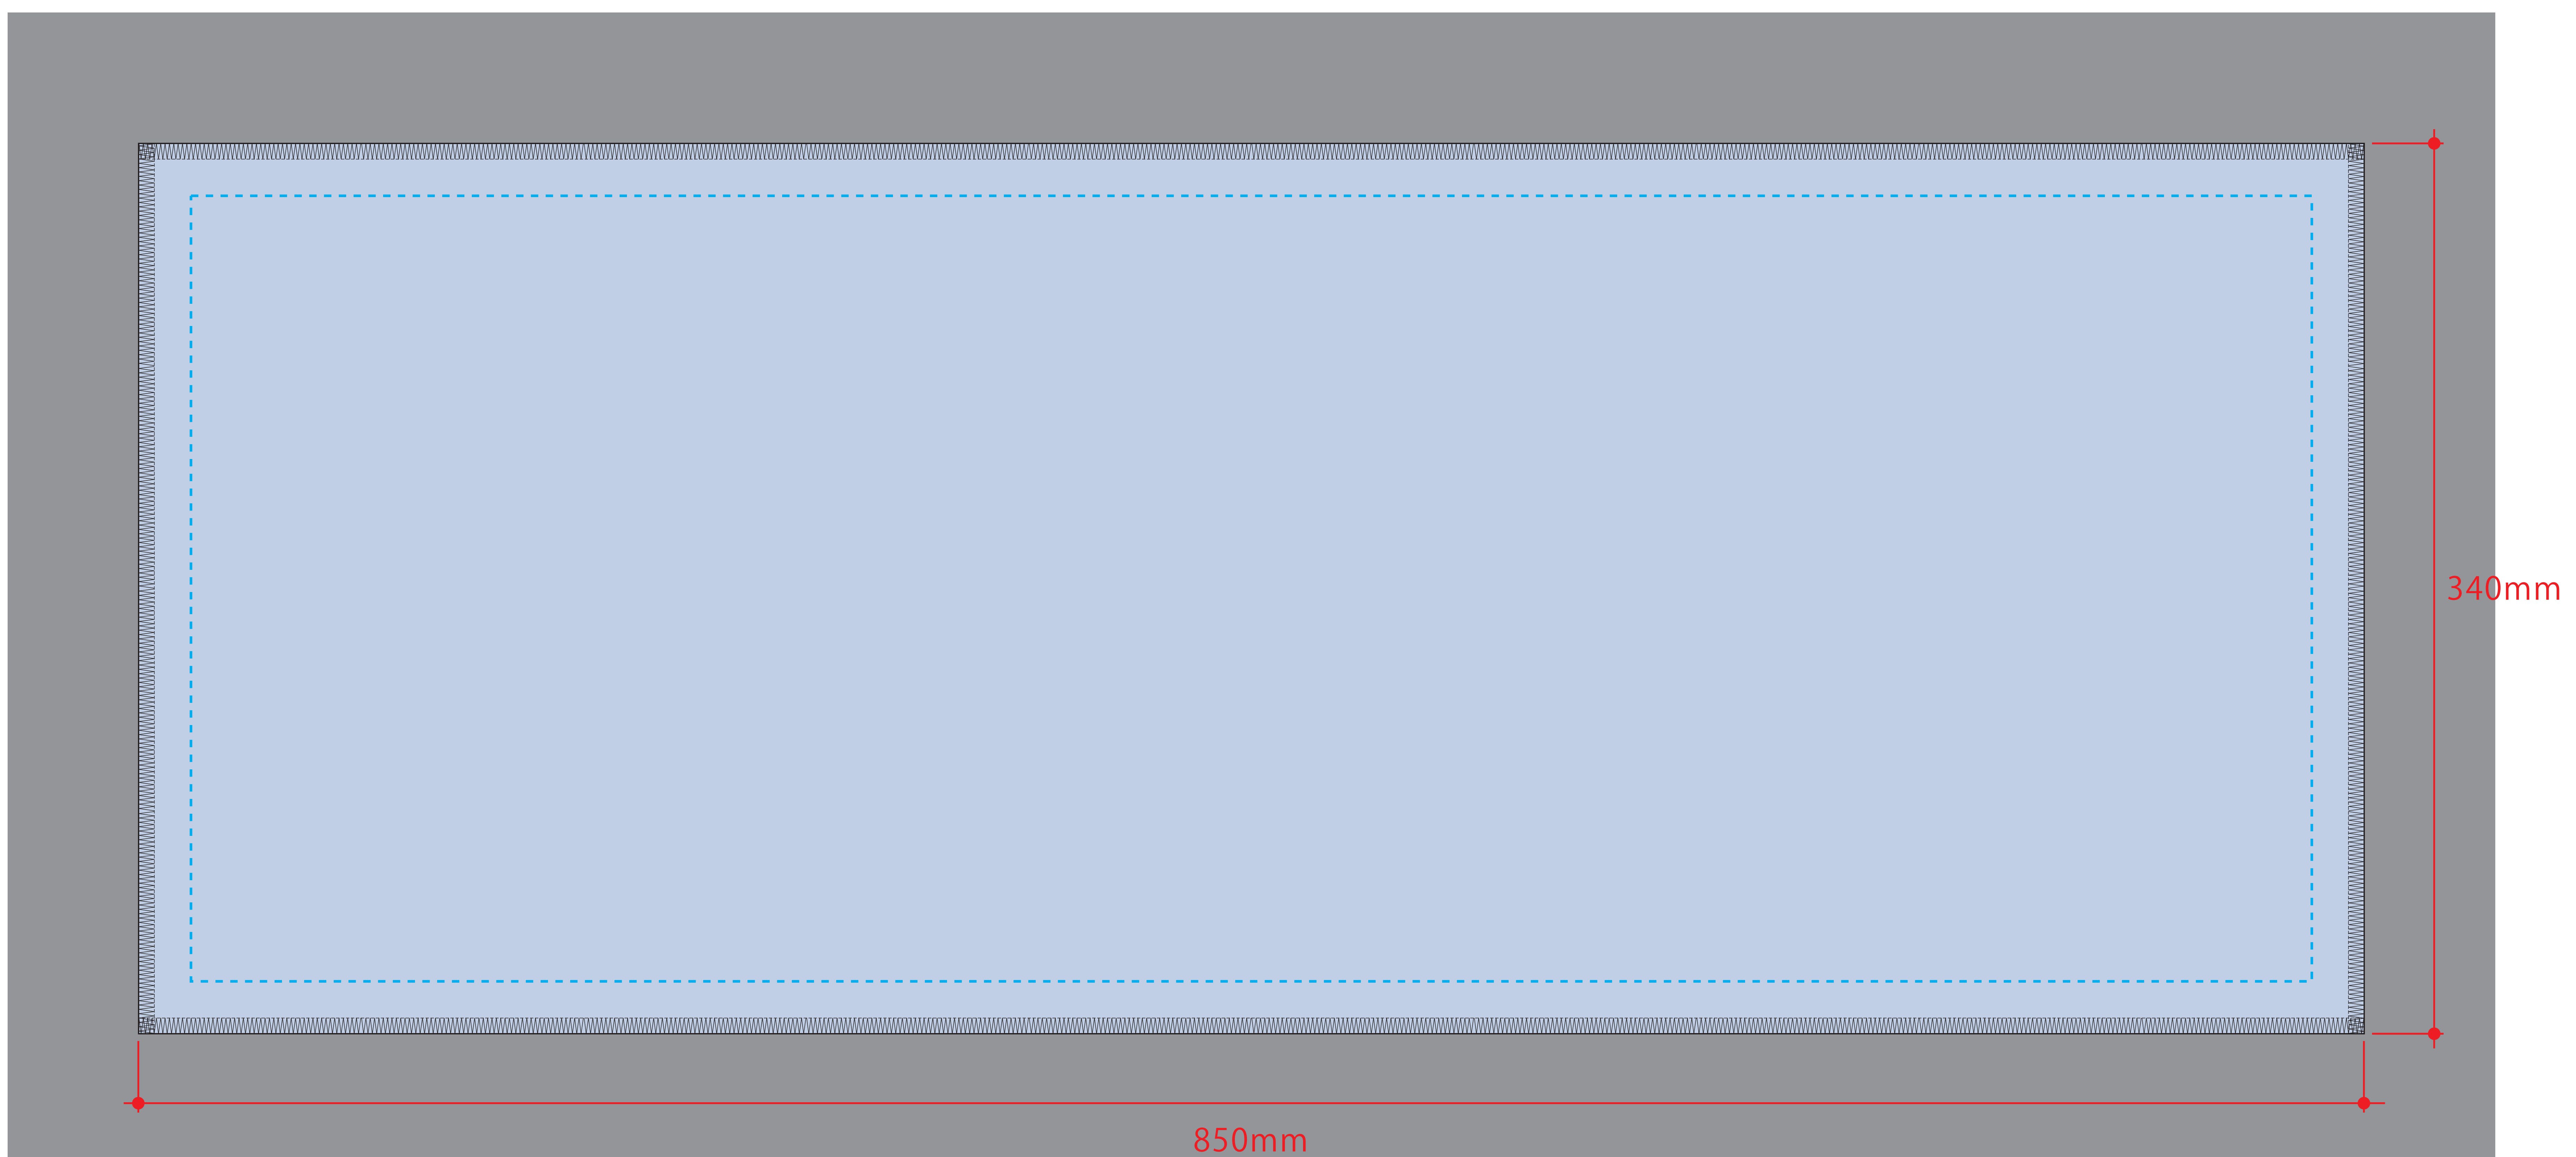

ピクチャースタイルフェイスタオル 昇華転写対応

印刷範囲：表面（W150×H200mm）

表面カラー（W850×H340mm）

表面（W150×H200mm）

※ベタ印刷不可

表面カラー（W850×H340mm）

※全面印刷可能（メロー部分までOK）

《昇華転写用データ作成時の注意》

- セーフティゾーン -----  
…切れてはいけないロゴ・文字・絵柄等は点線内に収めて作成してください。
- 塗足し ■  
…タオル全面に絵柄や下地が入る場合は、四方50mmずつ塗足しを付けてください。
- ▲デザイン上の注意点  
…枠線付き・直線のデザインは、タオルの個体差により、仕上がり時に歪む可能性があります。

※水色点線=セーフティゾーン（内側20mmずつ）  
※グレー部分=塗足し範囲（外側50mmずつ）