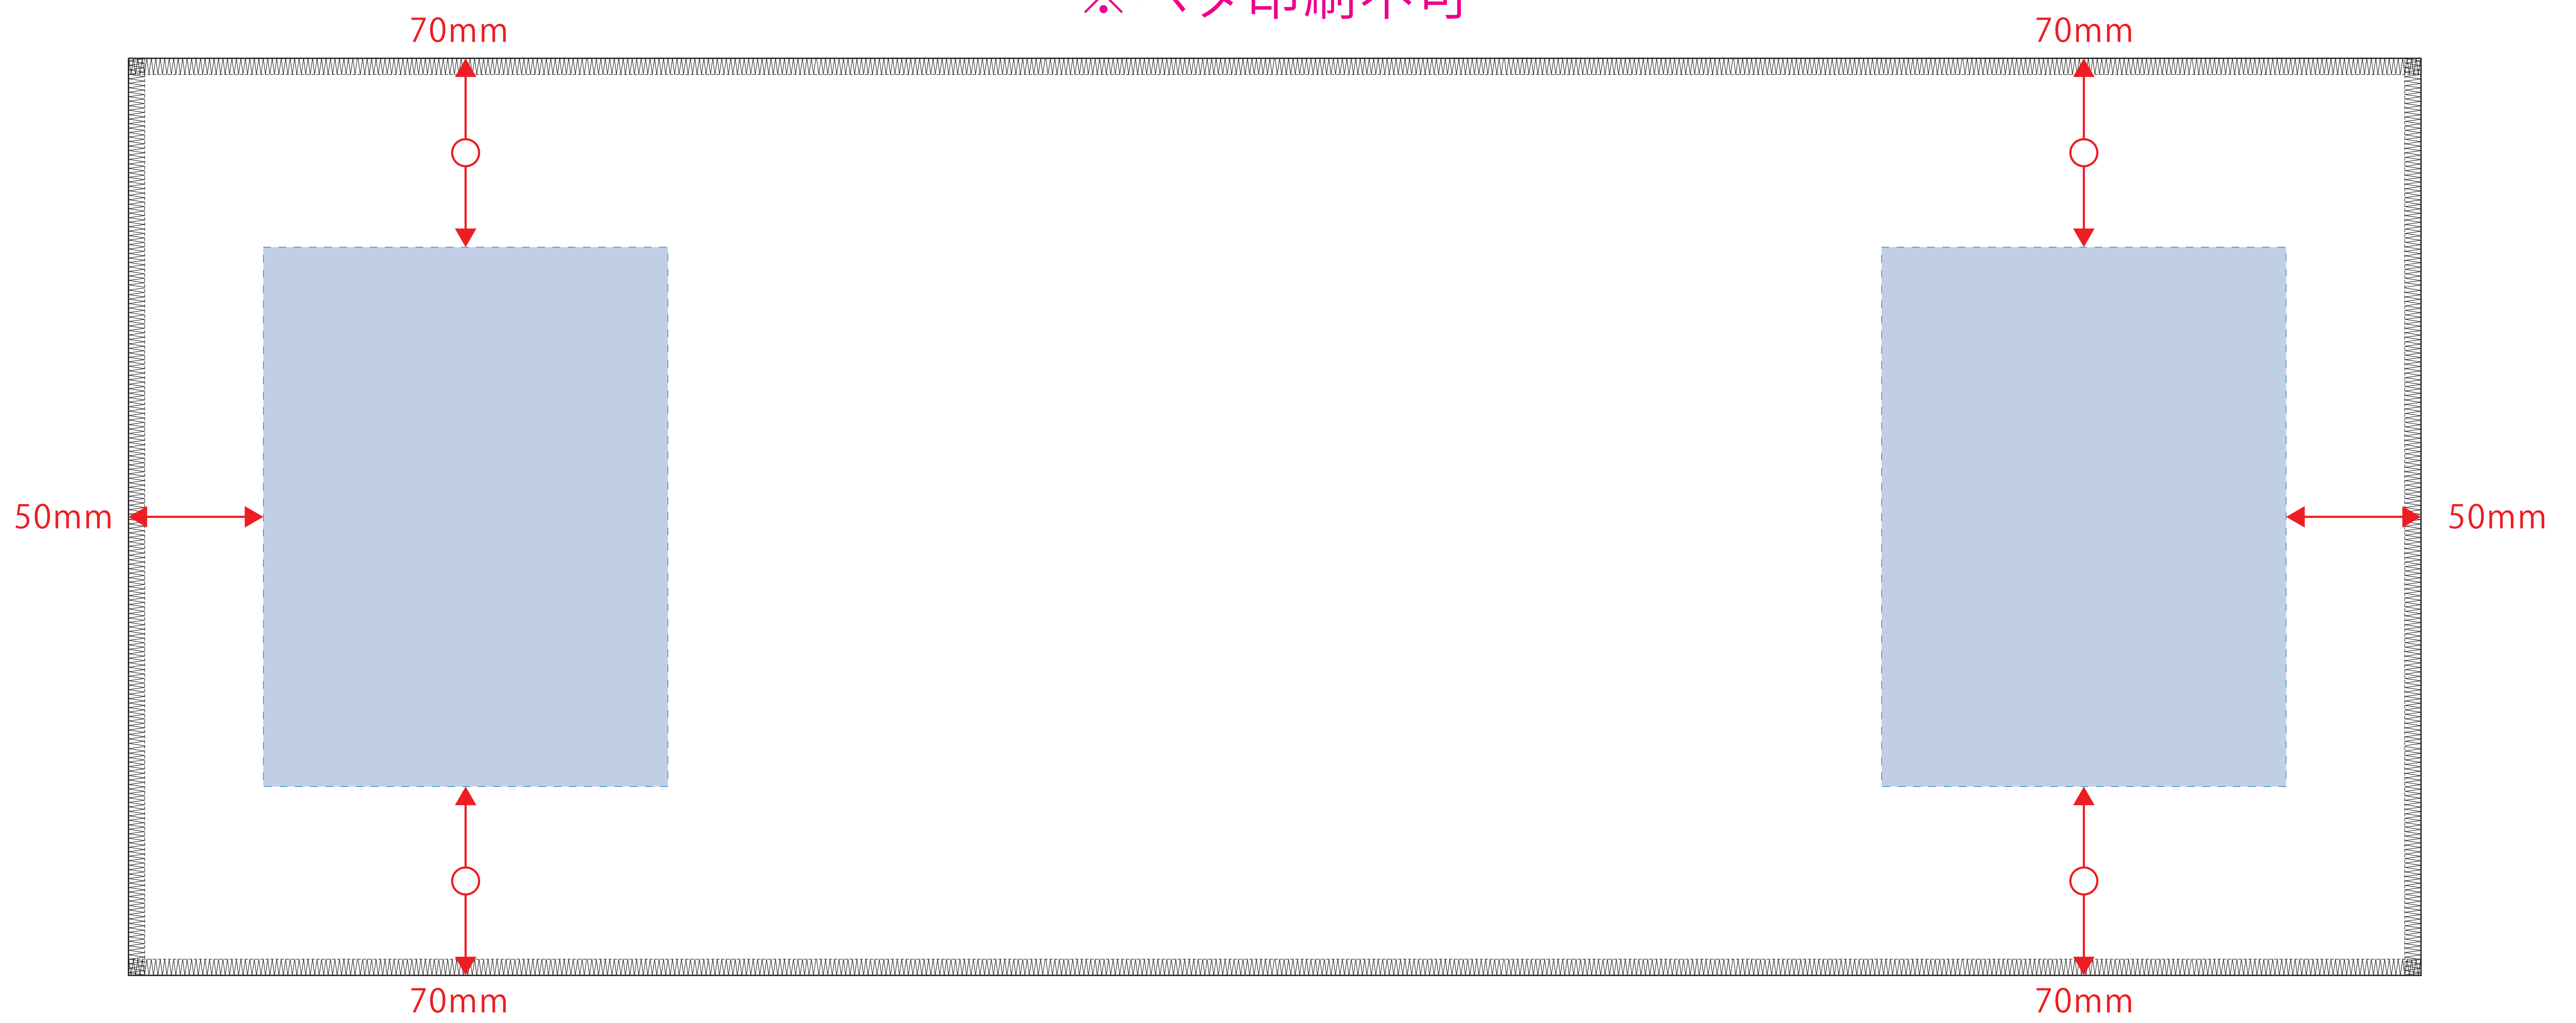

ピクチャースタイルフェイスタオル 昇華転写対応

印刷範囲：表面（W150×H200mm）

表面カラー（W850×H340mm）

表面（W150×H200mm）

※ベタ印刷不可

表面カラー（W850×H340mm）

※全面印刷可能（メロー部分までOK）

《昇華転写用データ作成時の注意》

- セーフティゾーン -----  
…切れてはいけないロゴ・文字・絵柄等は点線内に収めて作成してください。
- 塗足し ■  
…タオル全面に絵柄や下地が入る場合は、四方50mmずつ塗足しを付けてください。
- ▲デザイン上の注意点  
…枠線付き・直線のデザインは、タオルの個体差により、仕上がり時に歪む可能性があります。

※水色点線=セーフティゾーン（内側20mmずつ）  
※グレー部分=塗足し範囲（外側50mmずつ）