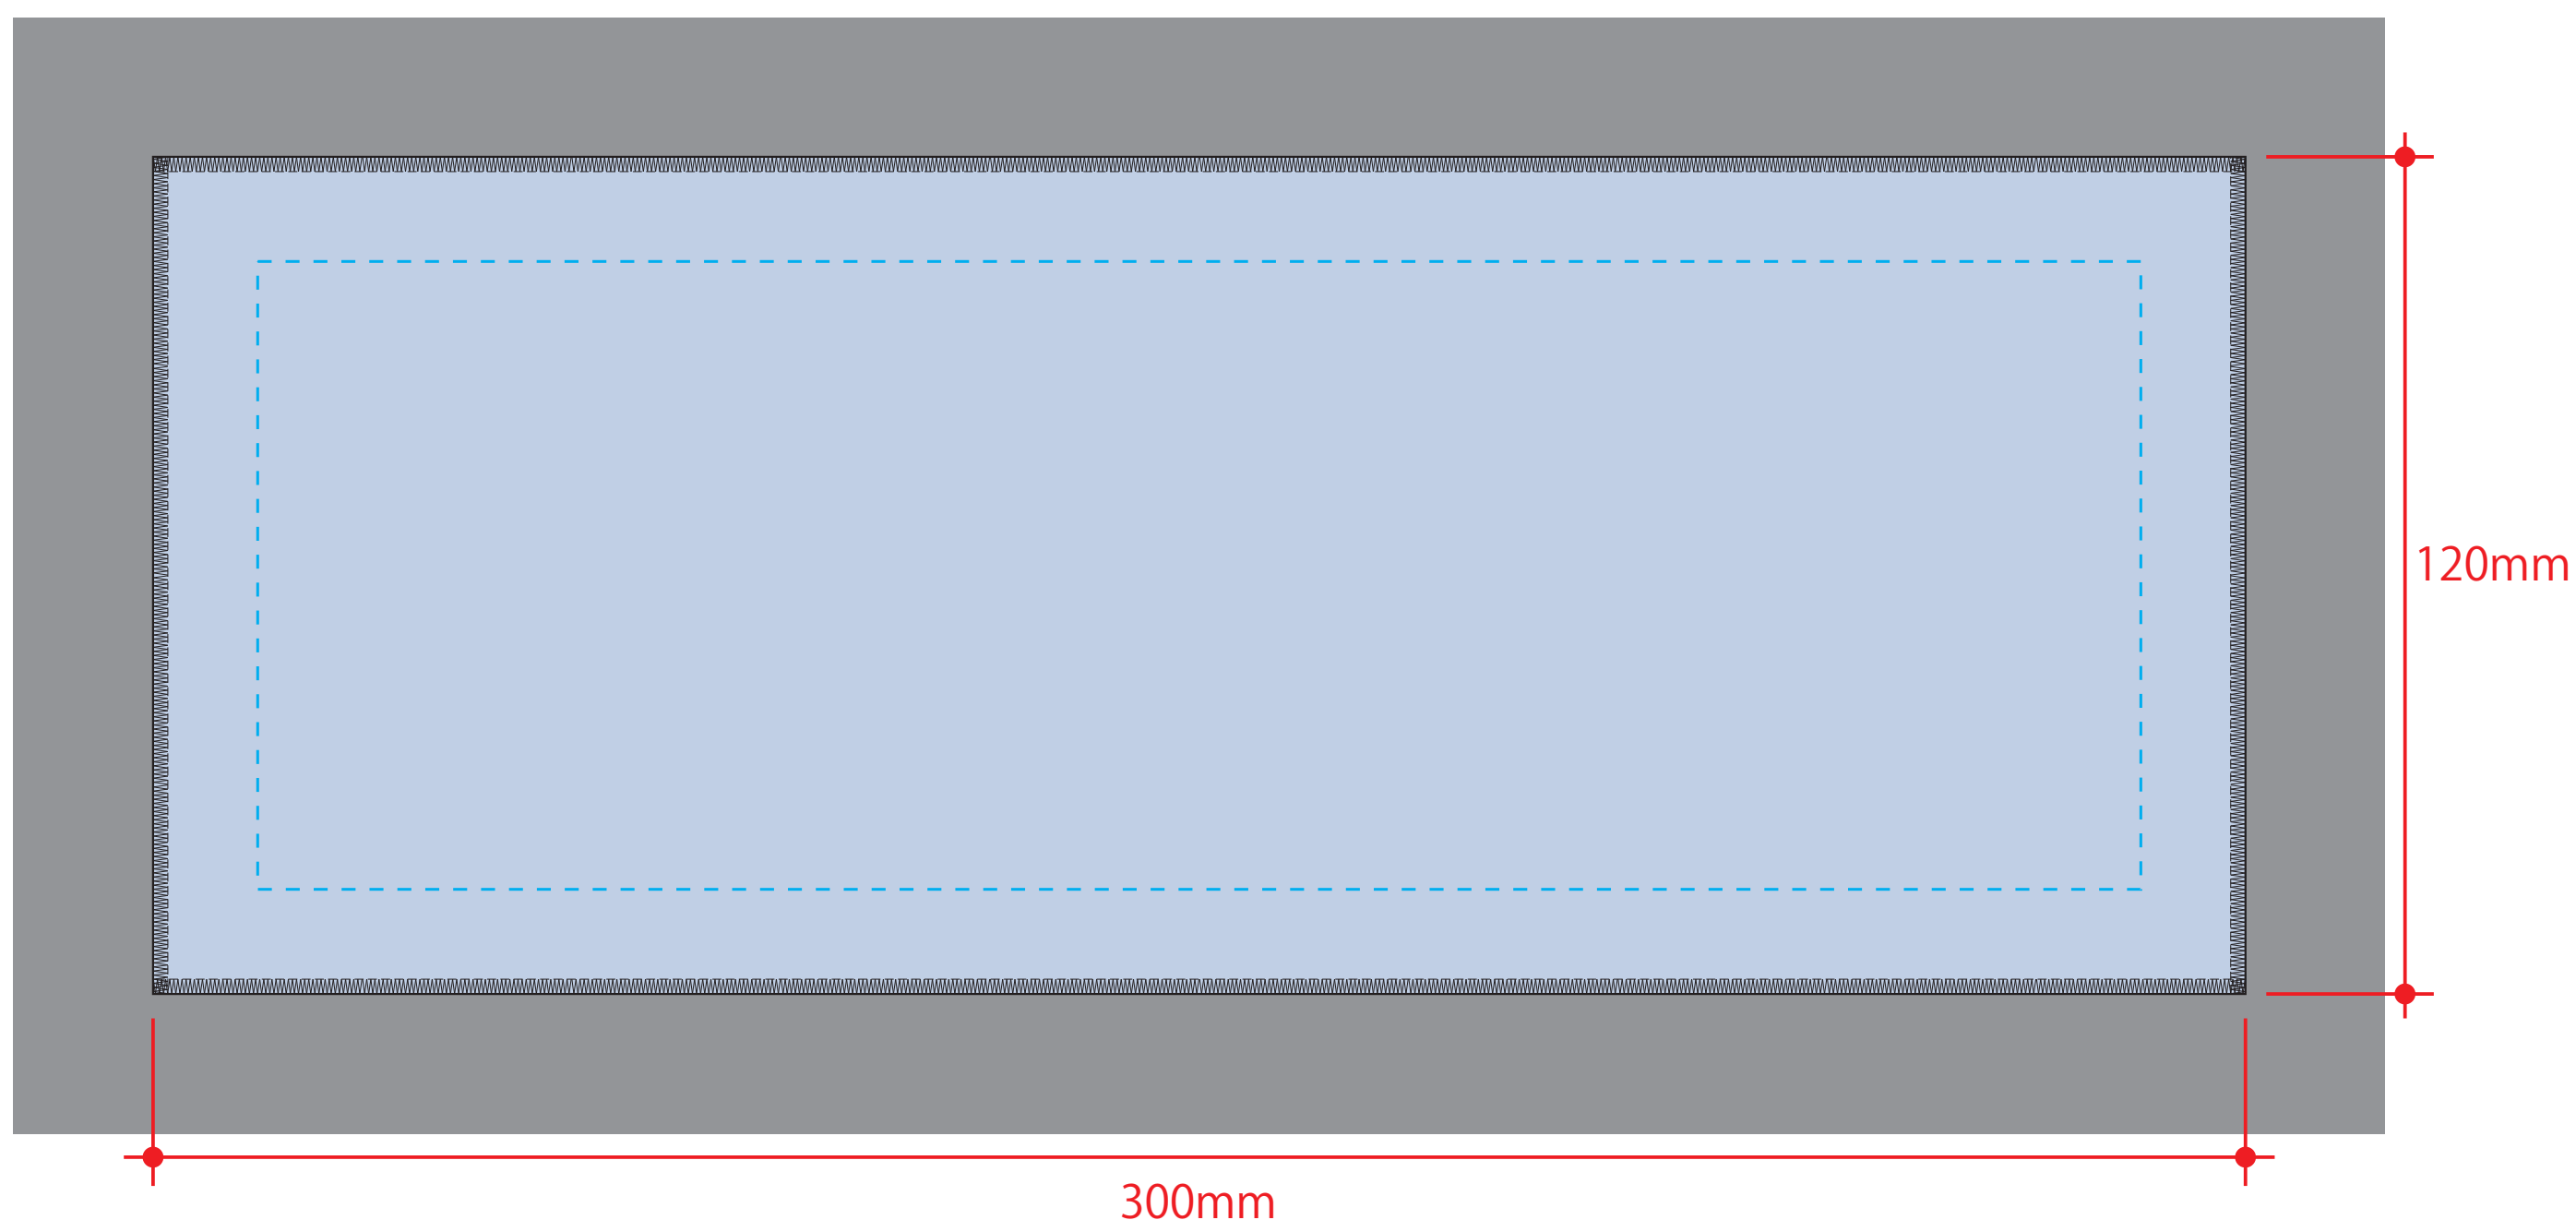

ピクチャースタイルハンドタオル（ロング） 昇華転写対応  
印刷範囲：表面（70×70mm）  
表面カラー（W300×H120mm）

## 表面（70×70mm）

※ベタ印刷不可

## 表面カラー（W300×H120mm）

※全面印刷可能（メロー部分までOK）

### 《昇華転写用データ作成時の注意》

- セーフティゾーン - - - -  
…切れてはいけないロゴ・文字・絵柄等は点線内に収めて作成してください。
- 塗足し ■  
…タオル全面に絵柄や下地が入る場合は、四方50mmずつ塗足しを付けてください。
- ▲デザイン上の注意点  
…枠線付き・直線のデザインは、タオルの個体差により、仕上がり時に歪む可能性があります。

※水色点線＝セーフティゾーン（内側15mmずつ）  
※グレー部分＝塗足し範囲（外側20mmずつ）