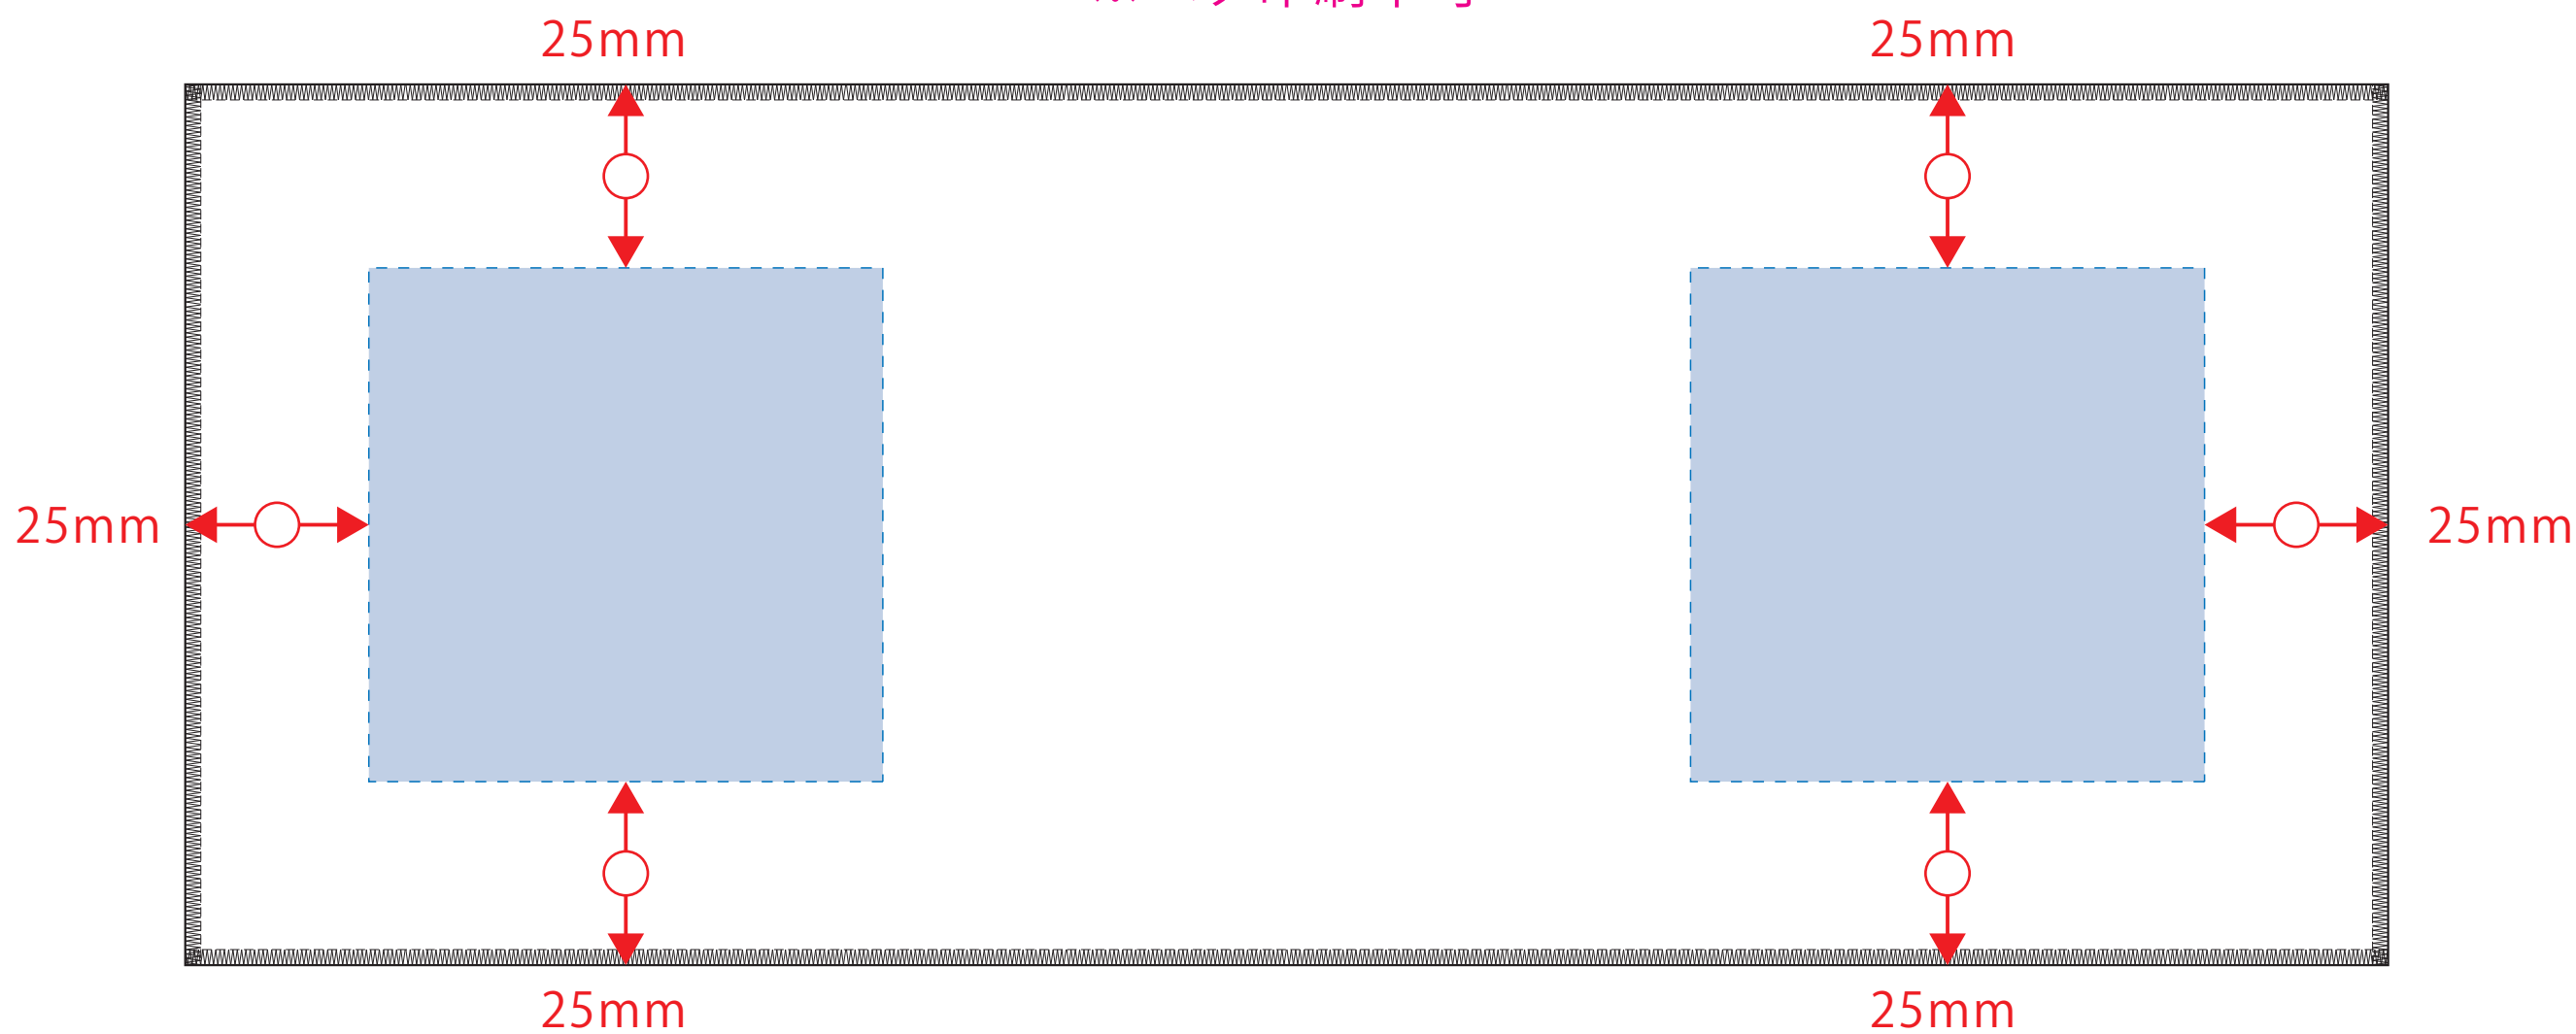

ピクチャースタイルハンドタオル（ロング） 昇華転写対応  
印刷範囲：表面（70×70mm）  
表面カラー（W300×H120mm）

## 表面（70×70mm）

※ベタ印刷不可

## 表面カラー（W300×H120mm）

※全面印刷可能（メロー部分までOK）

### 《昇華転写用データ作成時の注意》

- セーフティゾーン - - - -  
…切れてはいけないロゴ・文字・絵柄等は点線内に収めて作成してください。
- 塗足し ■  
…タオル全面に絵柄や下地が入る場合は、四方50mmずつ塗足しを付けてください。
- ▲デザイン上の注意点  
…枠線付き・直線のデザインは、タオルの個体差により、仕上がり時に歪む可能性があります。

※水色点線＝セーフティゾーン（内側15mmずつ）  
※グレー部分＝塗足し範囲（外側20mmずつ）