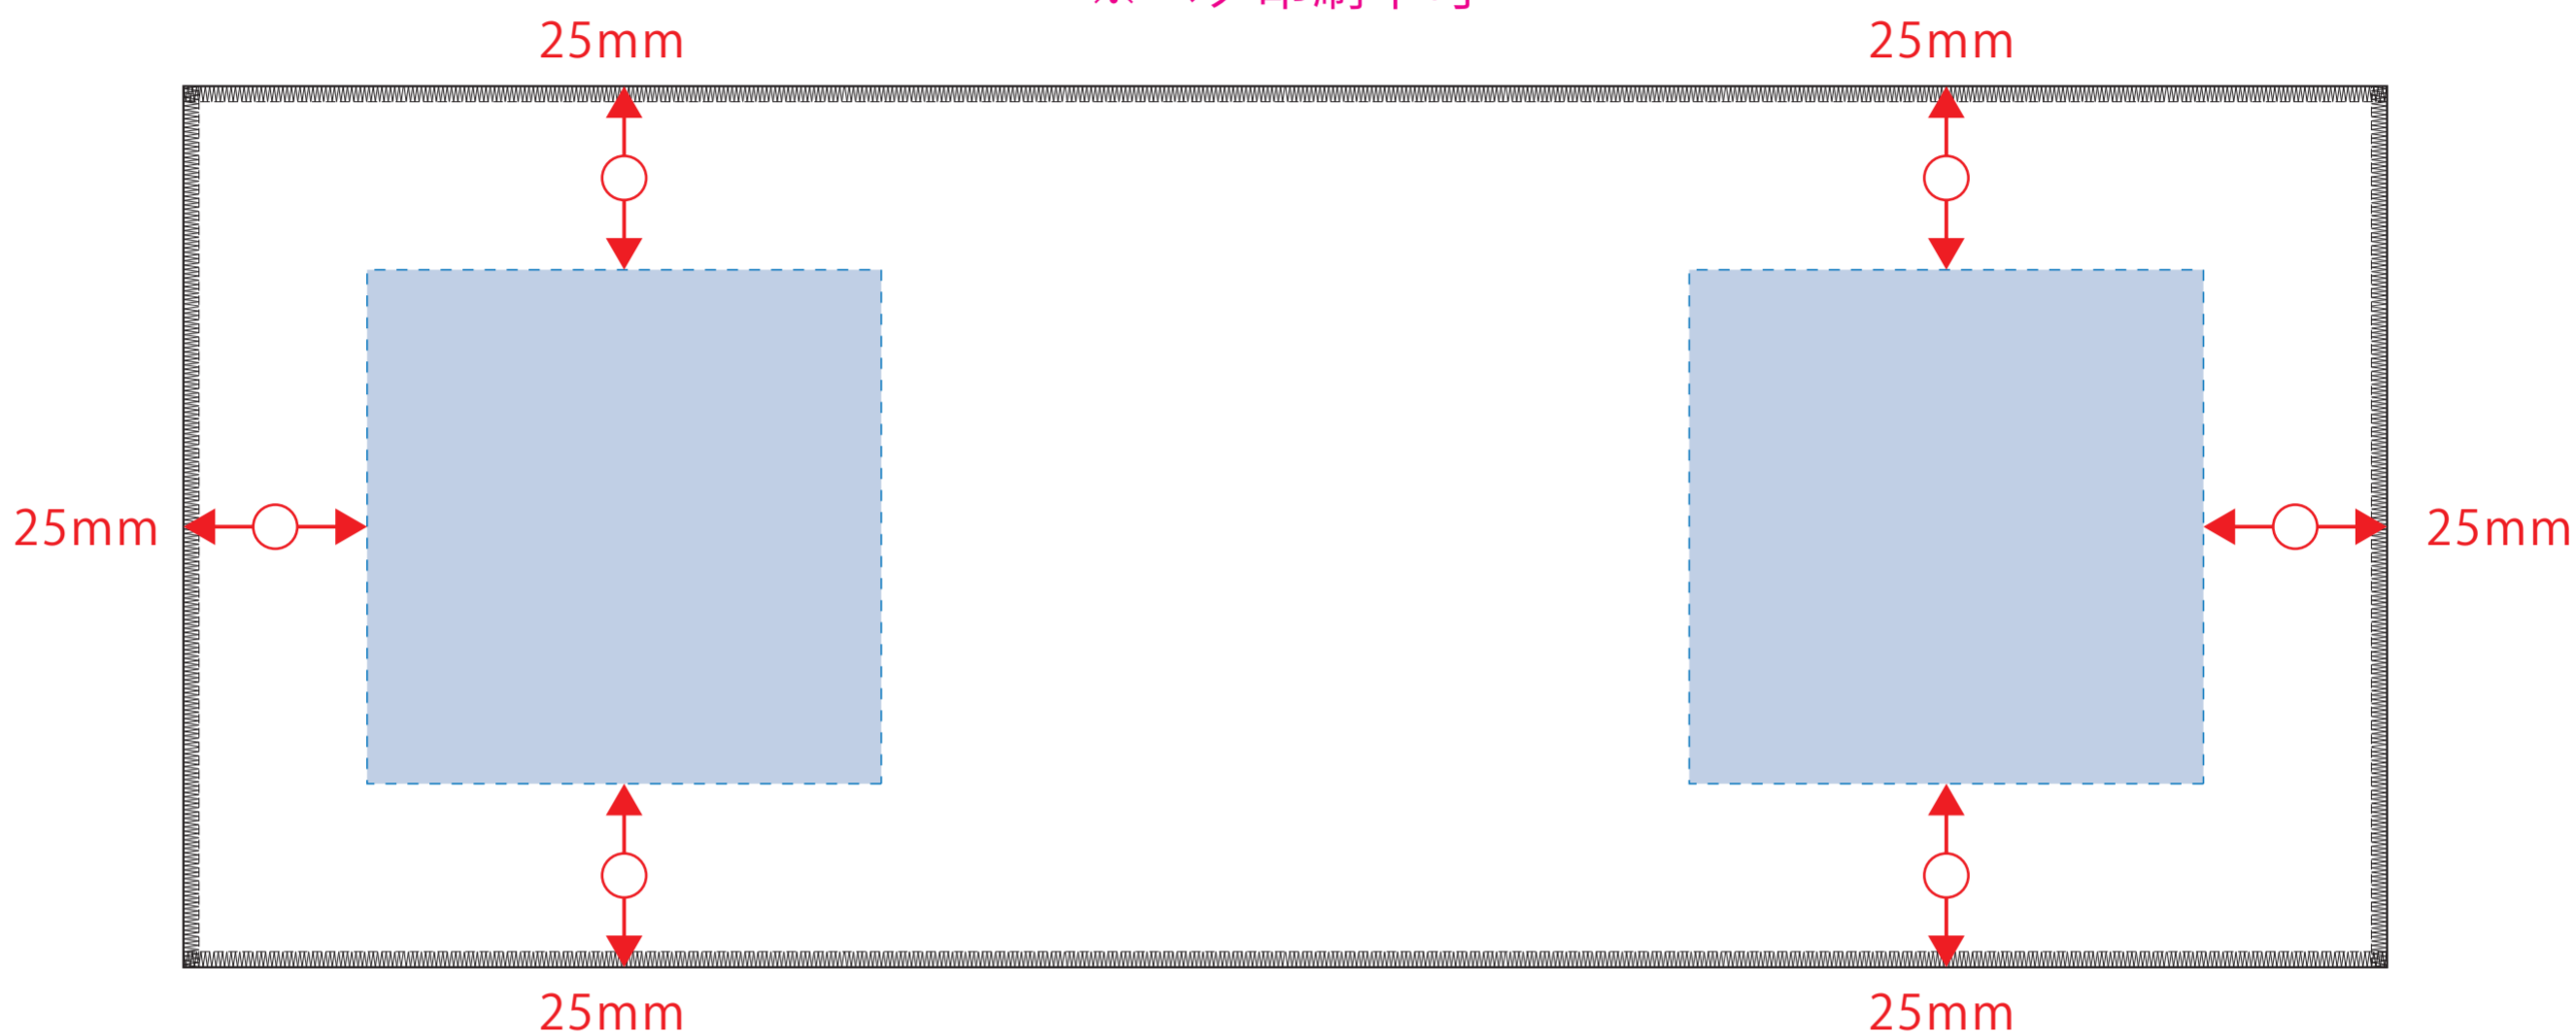

コットンWフェイスハンドタオル（ロング） 昇華転写対応

印刷範囲：正面（70×70mm）

正面カラー（W300×H120mm）

シルク用

印刷範囲：70×70mm

※ベタ印刷不可

昇華転写用

印刷範囲：W300×H120mm

※全面印刷可能（メロー部分までOK）

《昇華転写用データ作成時の注意》

- セーフティゾーン - - -
…切れてはいけないロゴ・文字・絵柄等は点線内に収めて作成してください。
- 塗足し ■
…タオル全面に絵柄や下地が入る場合は、四方50mmずつ塗足しを付けてください。
- ▲デザイン上の注意点
…枠線付き・直線のデザインは、タオルの個体差により、仕上がり時に歪む可能性があります。

※水色点線=セーフティゾーン（内側15mmずつ）
※グレー部分=塗足し範囲（外側20mmずつ）