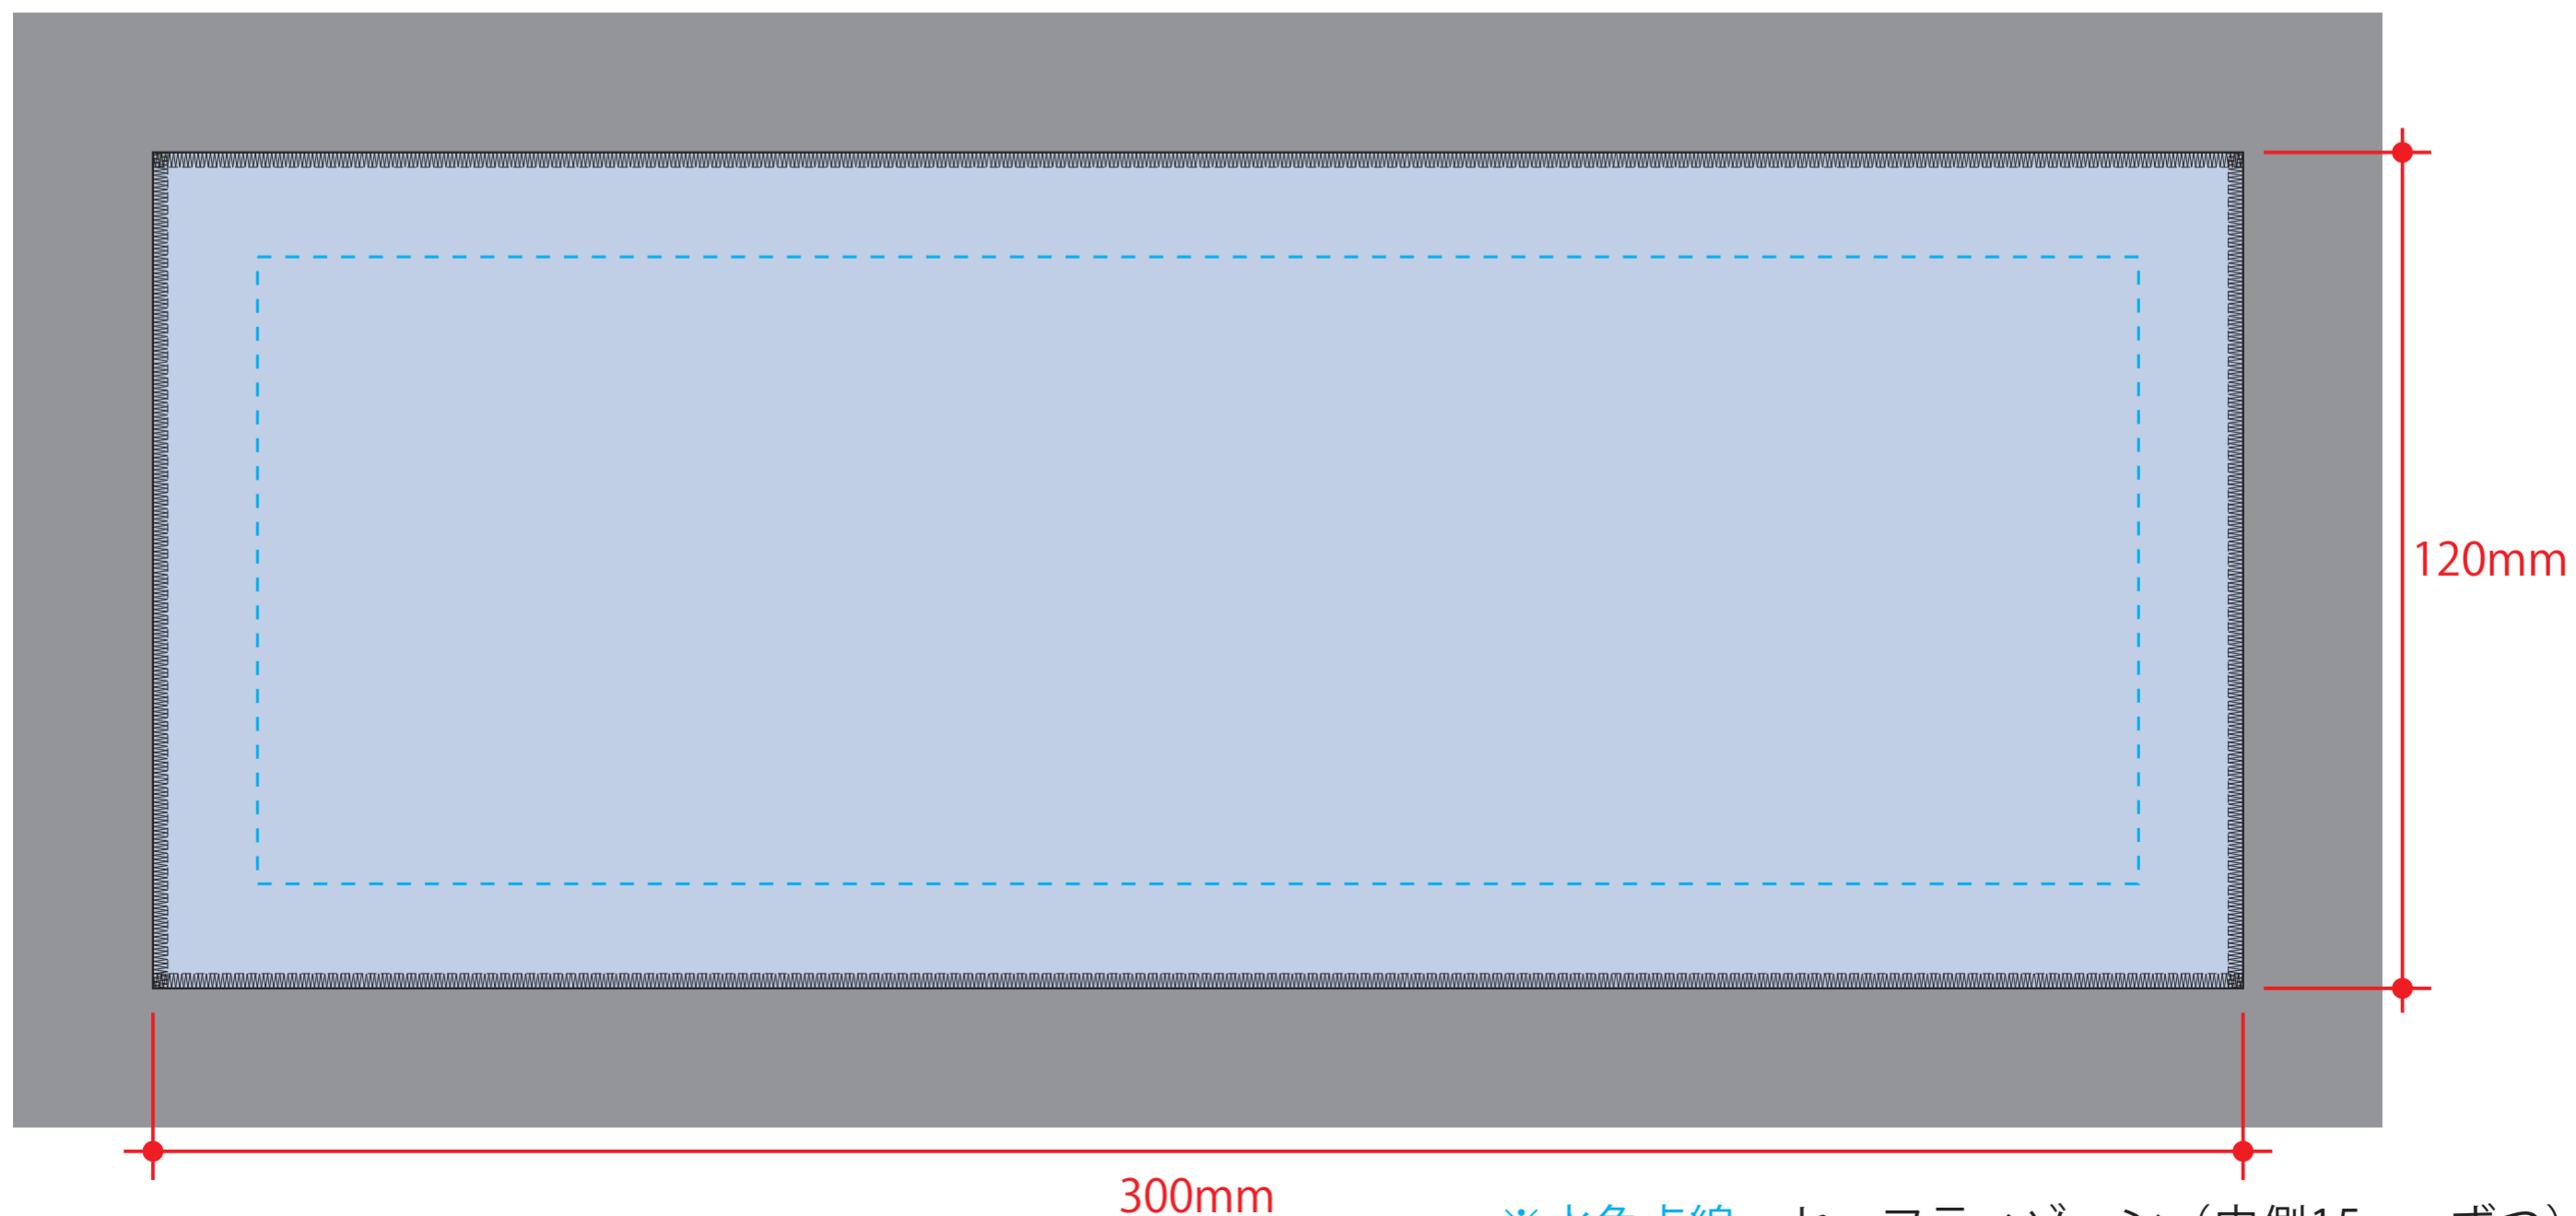

コットンWフェイスハンドタオル（ロング） 昇華転写対応

印刷範囲：正面（70×70mm）

正面カラー（W300×H120mm）

シルク用

印刷範囲：70×70mm

※ベタ印刷不可

昇華転写用

印刷範囲：W300×H120mm

※全面印刷可能（メロー部分までOK）

《昇華転写用データ作成時の注意》

- セーフティゾーン - - -
…切れてはいけないロゴ・文字・絵柄等は点線内に収めて作成してください。
- 塗足し ■
…タオル全面に絵柄や下地が入る場合は、四方50mmずつ塗足しを付けてください。
- ▲デザイン上の注意点
…枠線付き・直線のデザインは、タオルの個体差により、仕上がり時に歪む可能性があります。

※水色点線=セーフティゾーン（内側15mmずつ）
※グレー部分=塗足し範囲（外側20mmずつ）