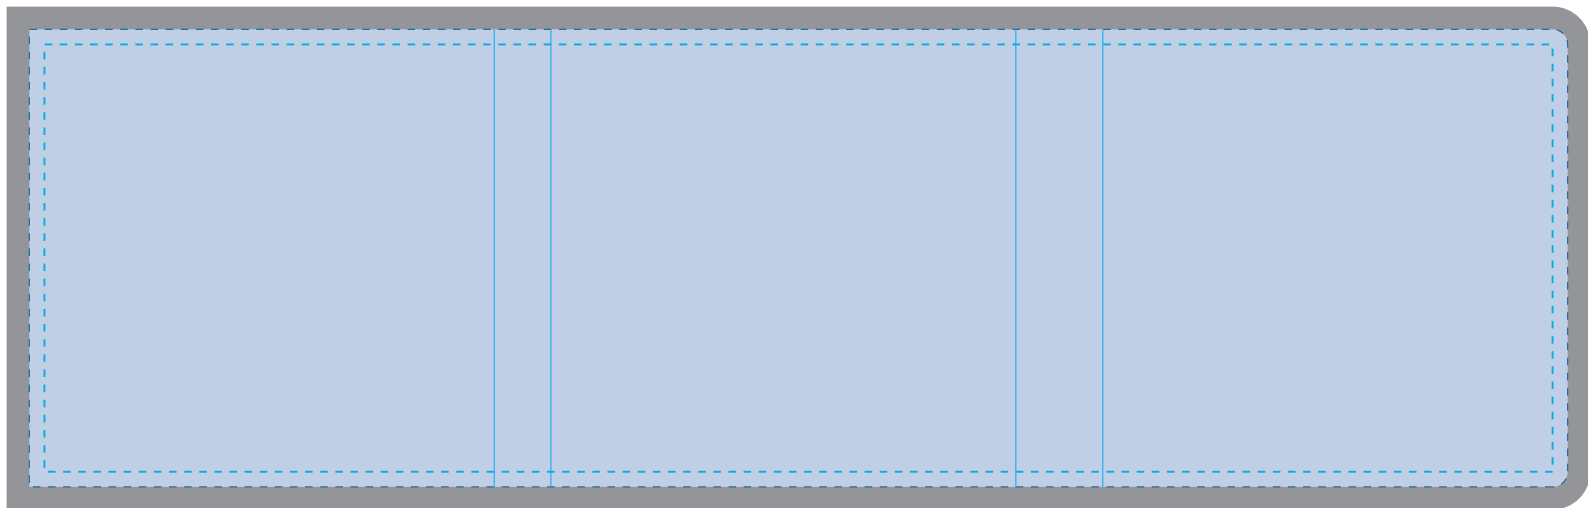

カスタムデザイン三つ折り付箋

印刷範囲：全面（W203.5×H60.5mm）

制作上の注意点

- プリントは点線部分、網掛けの刷り範囲  以内をお願い致します。
(ベースの材質、又はデザインによりベタ面が多い場合、線が細かい場合等、調整が必要な場合がございます。)
- セーフティゾーン 
切れてはいけないロゴ・文字・絵柄等は
点線内に収めて作成してください。
- 塗足し 
全面に絵柄や下地が入る場合は、
四方1.5mmずつ塗足しを付けてください。
- デザインサイズ：デザイン原寸の寸法をご記入下さい。
- 刷り色：フルカラーのみです。特色指定はできません。
- 細かい文字などはかすれたり、つぶれてしまう場合がございます。

※画像データをご使用の際の注意点

- 原寸350dpiの画像データをレイアウトして下さい。
- 画像データは別途添付して下さい。