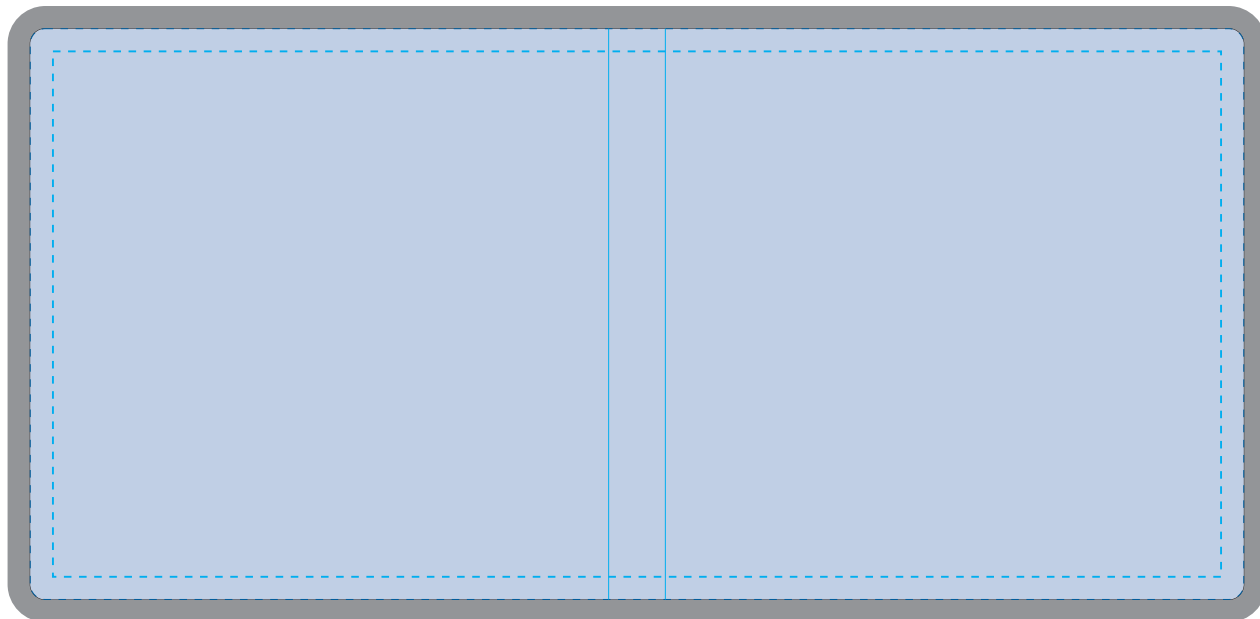

カスタムデザインブック型付箋

印刷範囲：全面（W160.5×H75.5mm）

制作上の注意点

- プリントは点線部分、網掛けの刷り範囲  以内をお願い致します。
(ベースの材質、又はデザインによりベタ面が多い場合、線が細かい場合等、調整が必要な場合がございます。)
- セーフティゾーン  切れてはいけないロゴ・文字・絵柄等は点線内に収めて作成してください。
- 塗足し  全面に絵柄や下地が入る場合は、四方1.5mmずつ塗足しを付けてください。
- デザインサイズ: デザイン原寸の寸法をご記入下さい。
- 刷り色: フルカラーのみです。特色指定はできません。
- 細かい文字などはかすれたり、つぶれてしまう場合がございます。

※画像データをご使用の際の注意点

- 原寸350dpiの画像データをレイアウトして下さい。
- 画像データは別途添付して下さい。