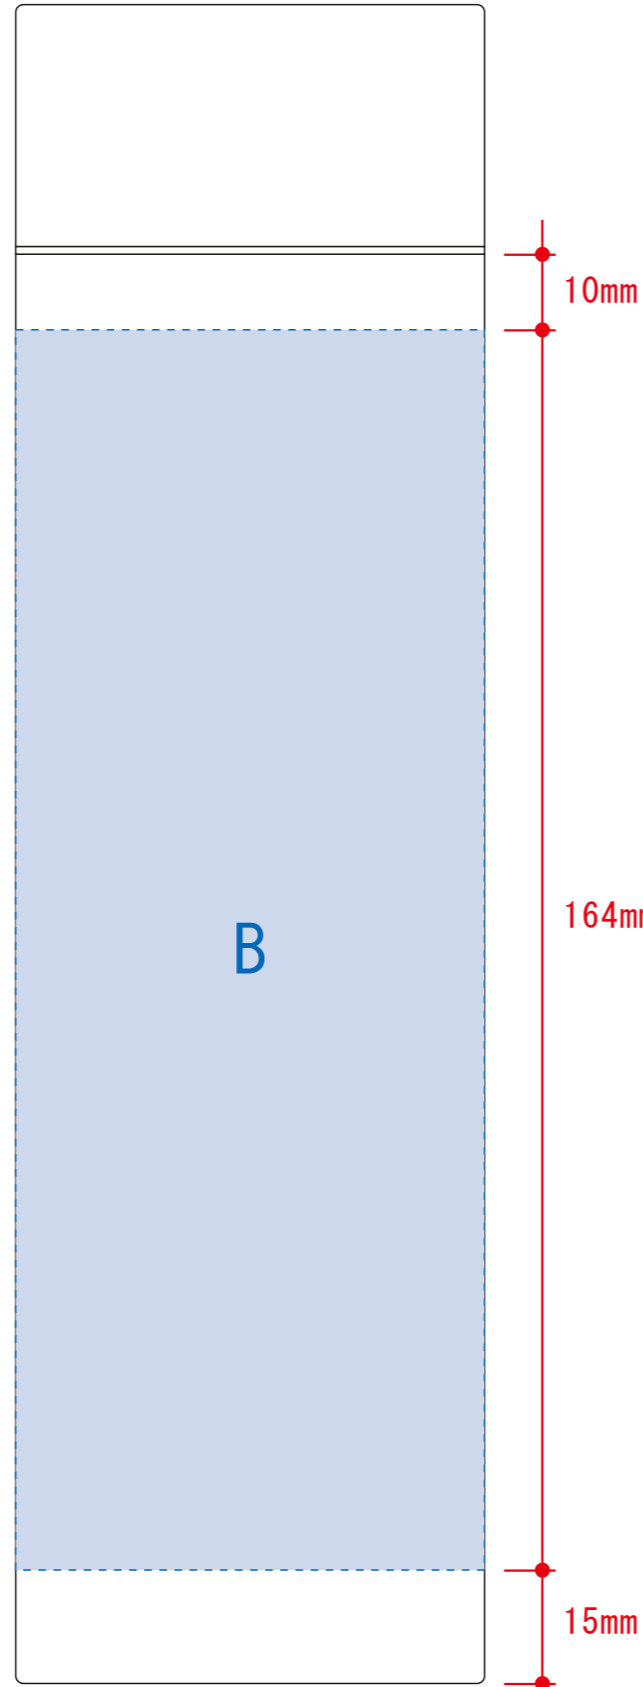

# シンプルサーモステンレスボトル370ml

- クライアント:
- 営業担当:
- 制作担当:
- 受注番号:
- 納期: 2022年00月00日
- ロット:
- デザインサイズ: W000mm
- 刷り色: 1C
- 刷り位置: 図参照
- 版下原寸サイズ

側面

回転シルク用

■回転シルク印刷 最大範囲: W184×H164 (mm)  
※デザインはこの範囲内に入れてください。

デザインスペース: A/  $\phi 37$  (mm)  
B/ W194×H164 (mm)  
C/ W164×H154 (mm)

- パッド印刷 最大範囲: A/  $\phi 37$  (mm)  
B/ W25×H45 (mm)
- 回転シルク印刷 最大範囲: B/ W184×H164 (mm)
- シルク印刷 最大範囲: A/  $\phi 37$  (mm)
- インクジェット印刷 最大範囲: A/  $\phi 37$  (mm)