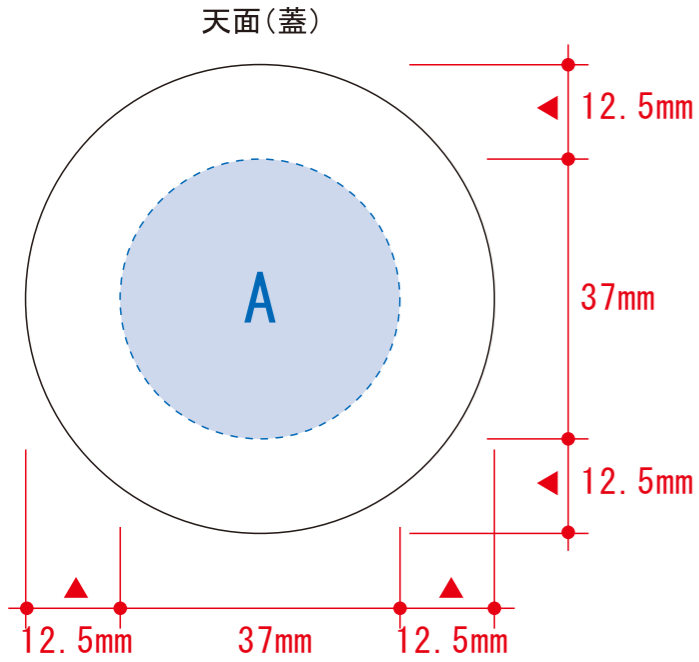

# シンプルサーモステンレスボトル370ml

- クライアント:
- 営業担当:
- 制作担当:
- 受注番号:
- 納期: 2022年00月00日
- ロット:
- デザインサイズ: W000mm
- 刷り色: 1C
- 刷り位置: 図参照
- 版下原寸サイズ

側面

回転シルク用

■回転シルク印刷 最大範囲: W184×H164 (mm)  
※デザインはこの範囲内に入れてください。

デザインスペース: A/  $\phi 37$  (mm)  
B/ W194×H164 (mm)  
C/ W164×H154 (mm)

- パッド印刷 最大範囲: A/  $\phi 37$  (mm)  
B/ W25×H45 (mm)
- 回転シルク印刷 最大範囲: B/ W184×H164 (mm)
- シルク印刷 最大範囲: A/  $\phi 37$  (mm)
- インクジェット印刷 最大範囲: A/  $\phi 37$  (mm)