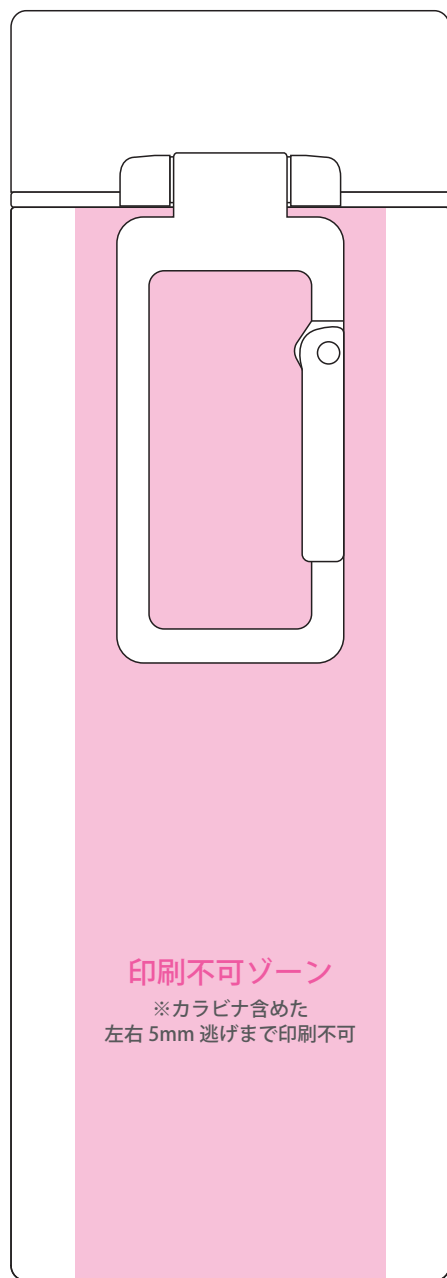

MOTTERUカラビナハンドルサーモボトル 250ml

正面

背面