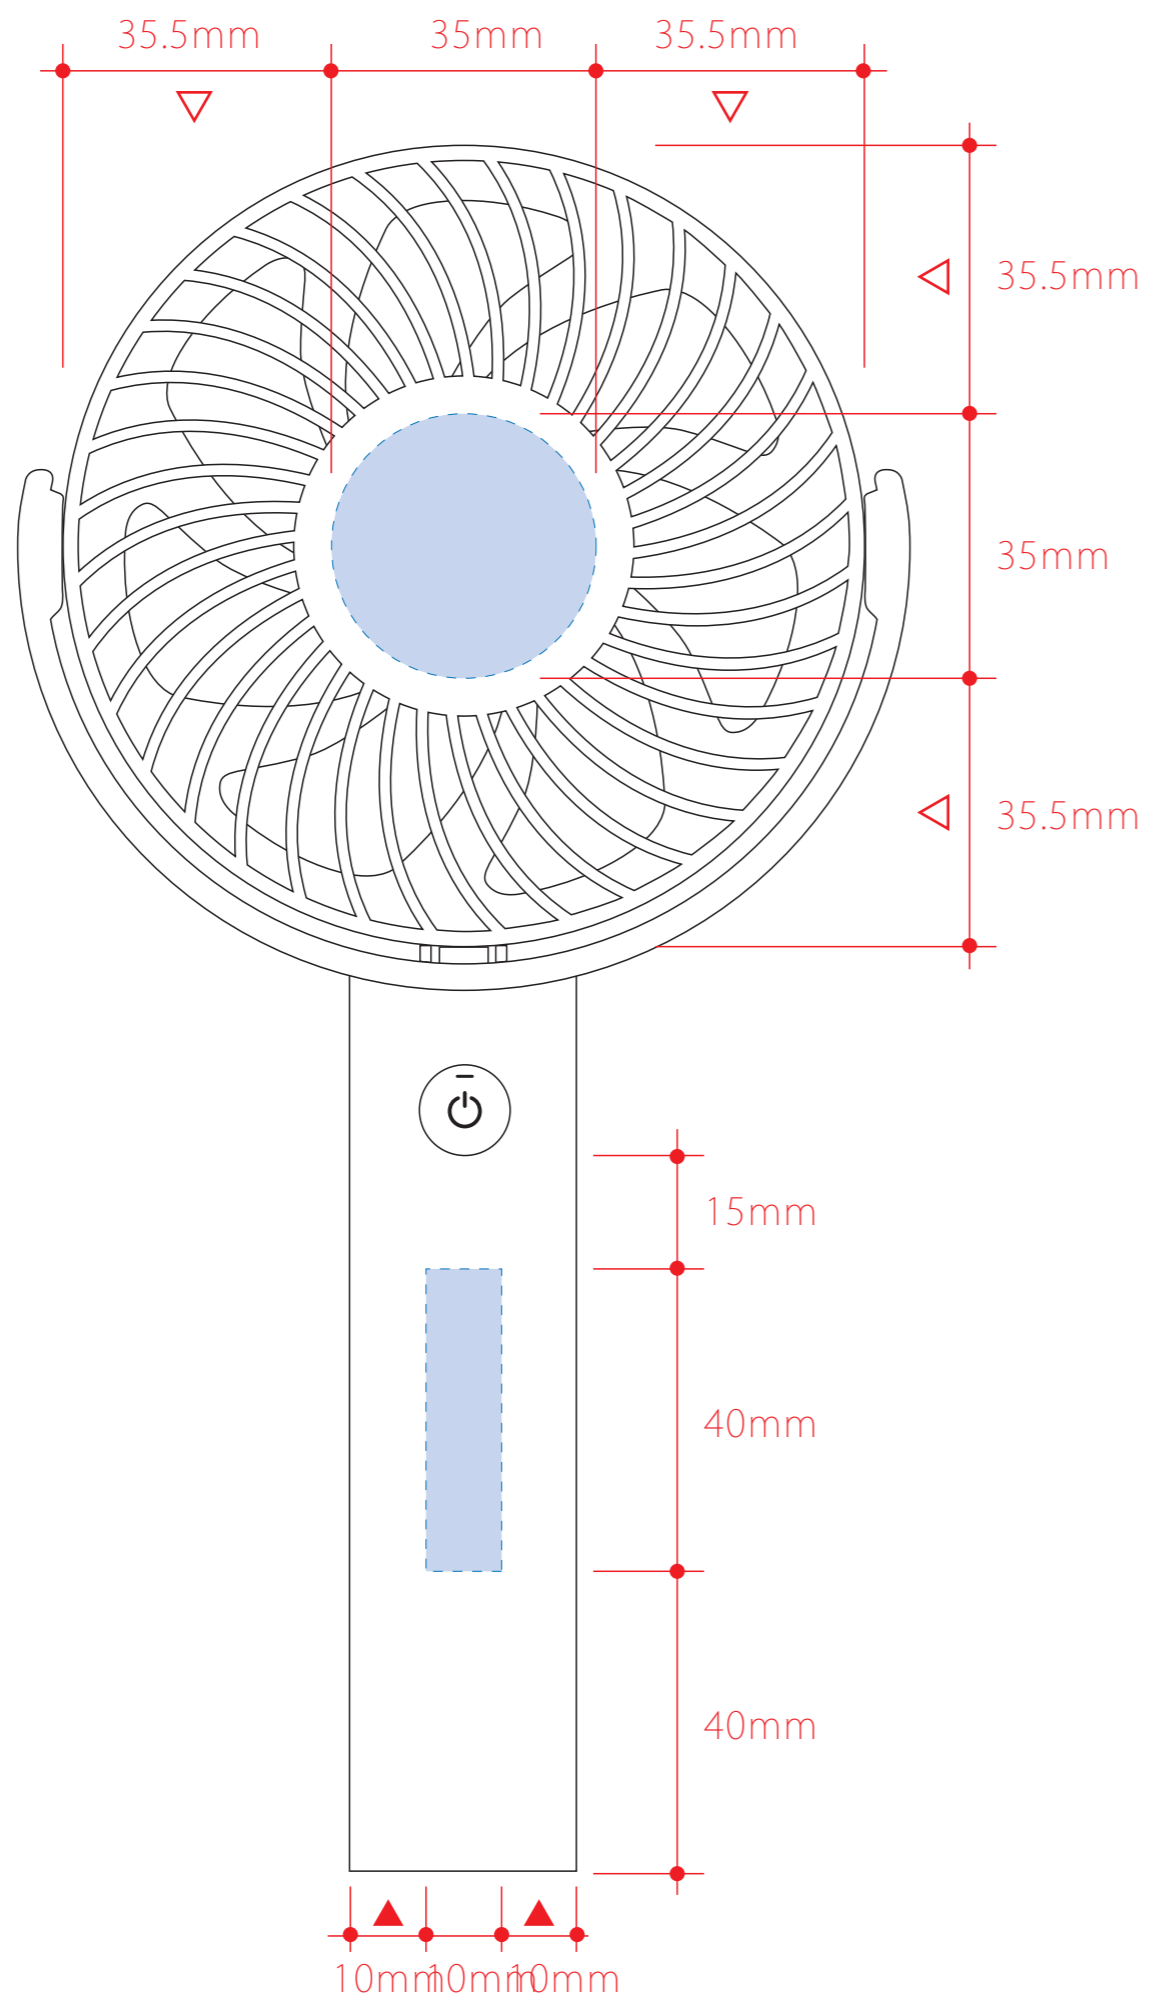

パワフルハンディファン

1色印刷

フルカラー印刷

【ファン本体】

【ファン本体】

ファン中央：φ30mm

ファン中央：φ35mm

持ち手：W10×H40mm

持ち手：W10×H40mm