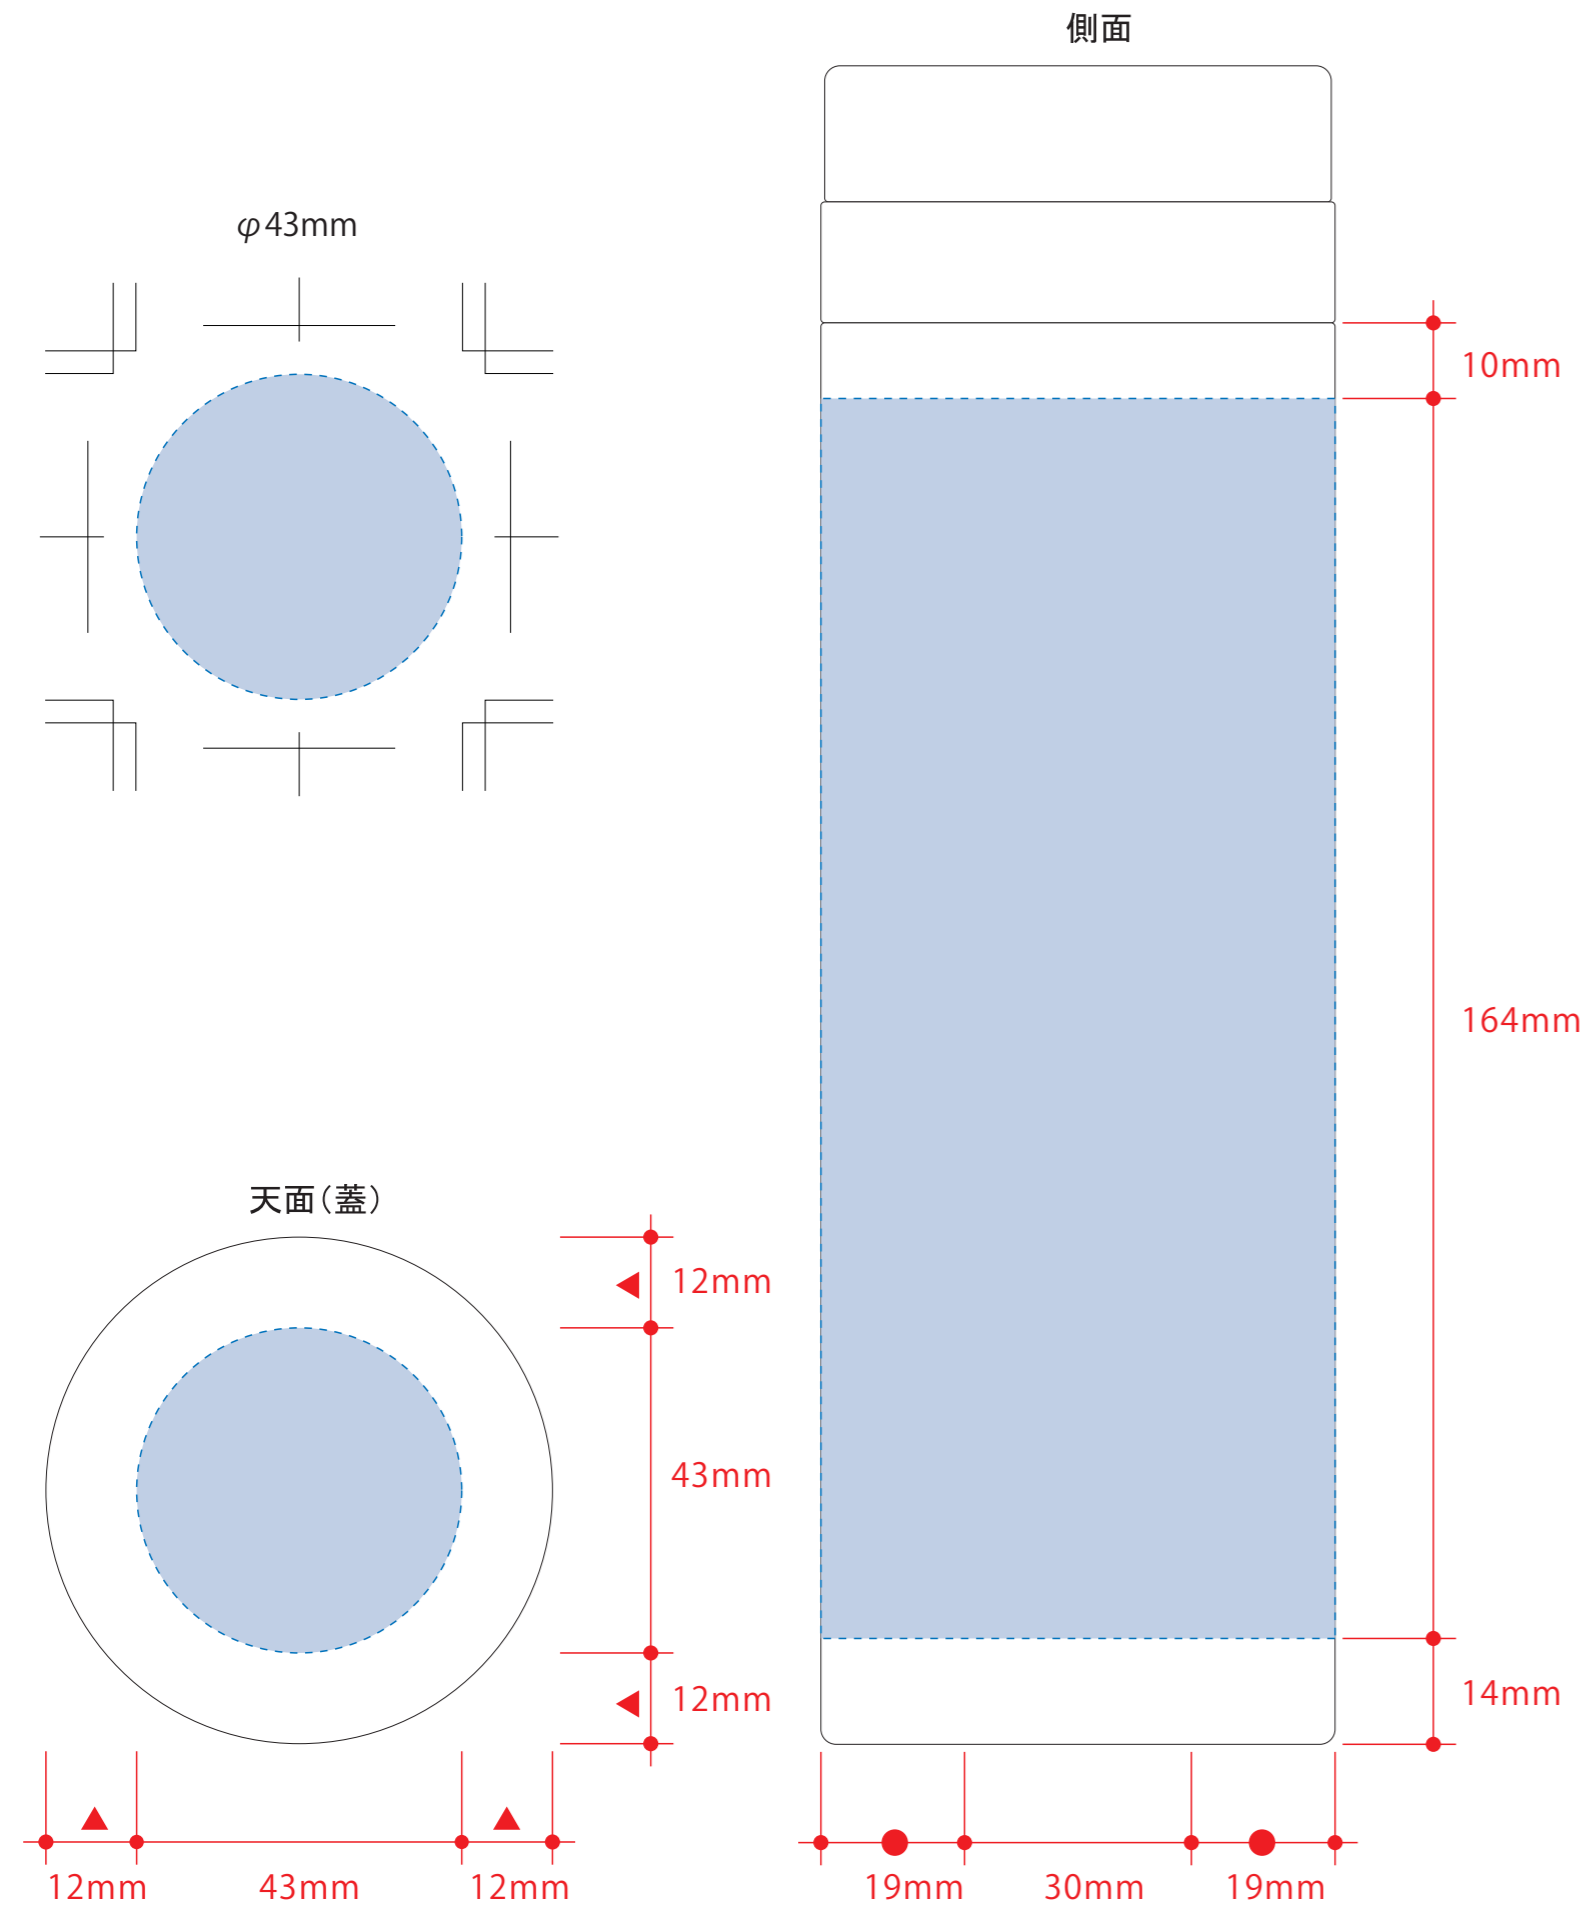

スリムサーモステンレスボトル500ml

パッド用

回転シルク用

※デザインはこの範囲内に入れて下さい。

※デザインはこの範囲内に入れて下さい。

W30×H45mm

W203×H164mm