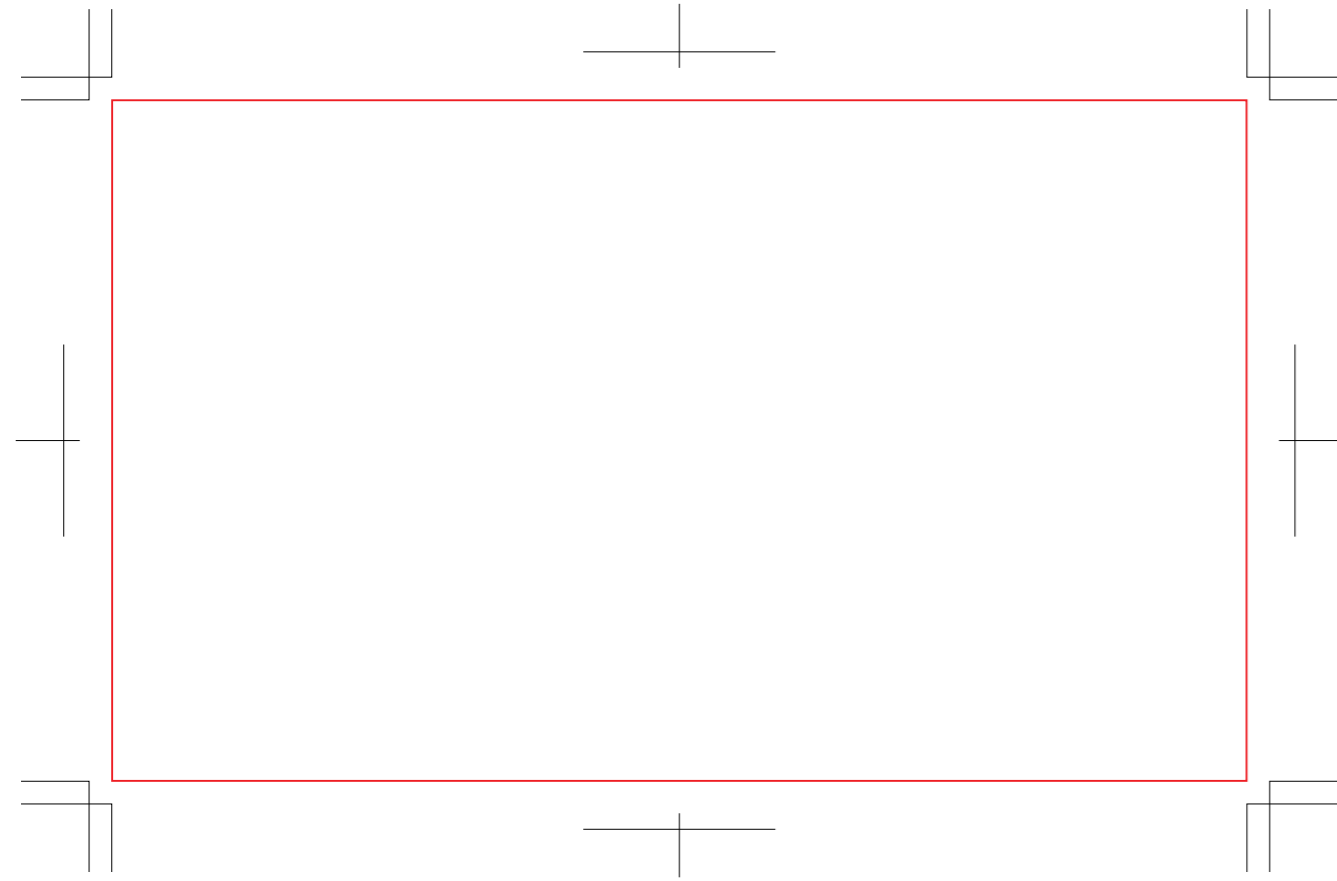

保冷デイリーポーチ

正面:W150×H90mm

 印刷範囲