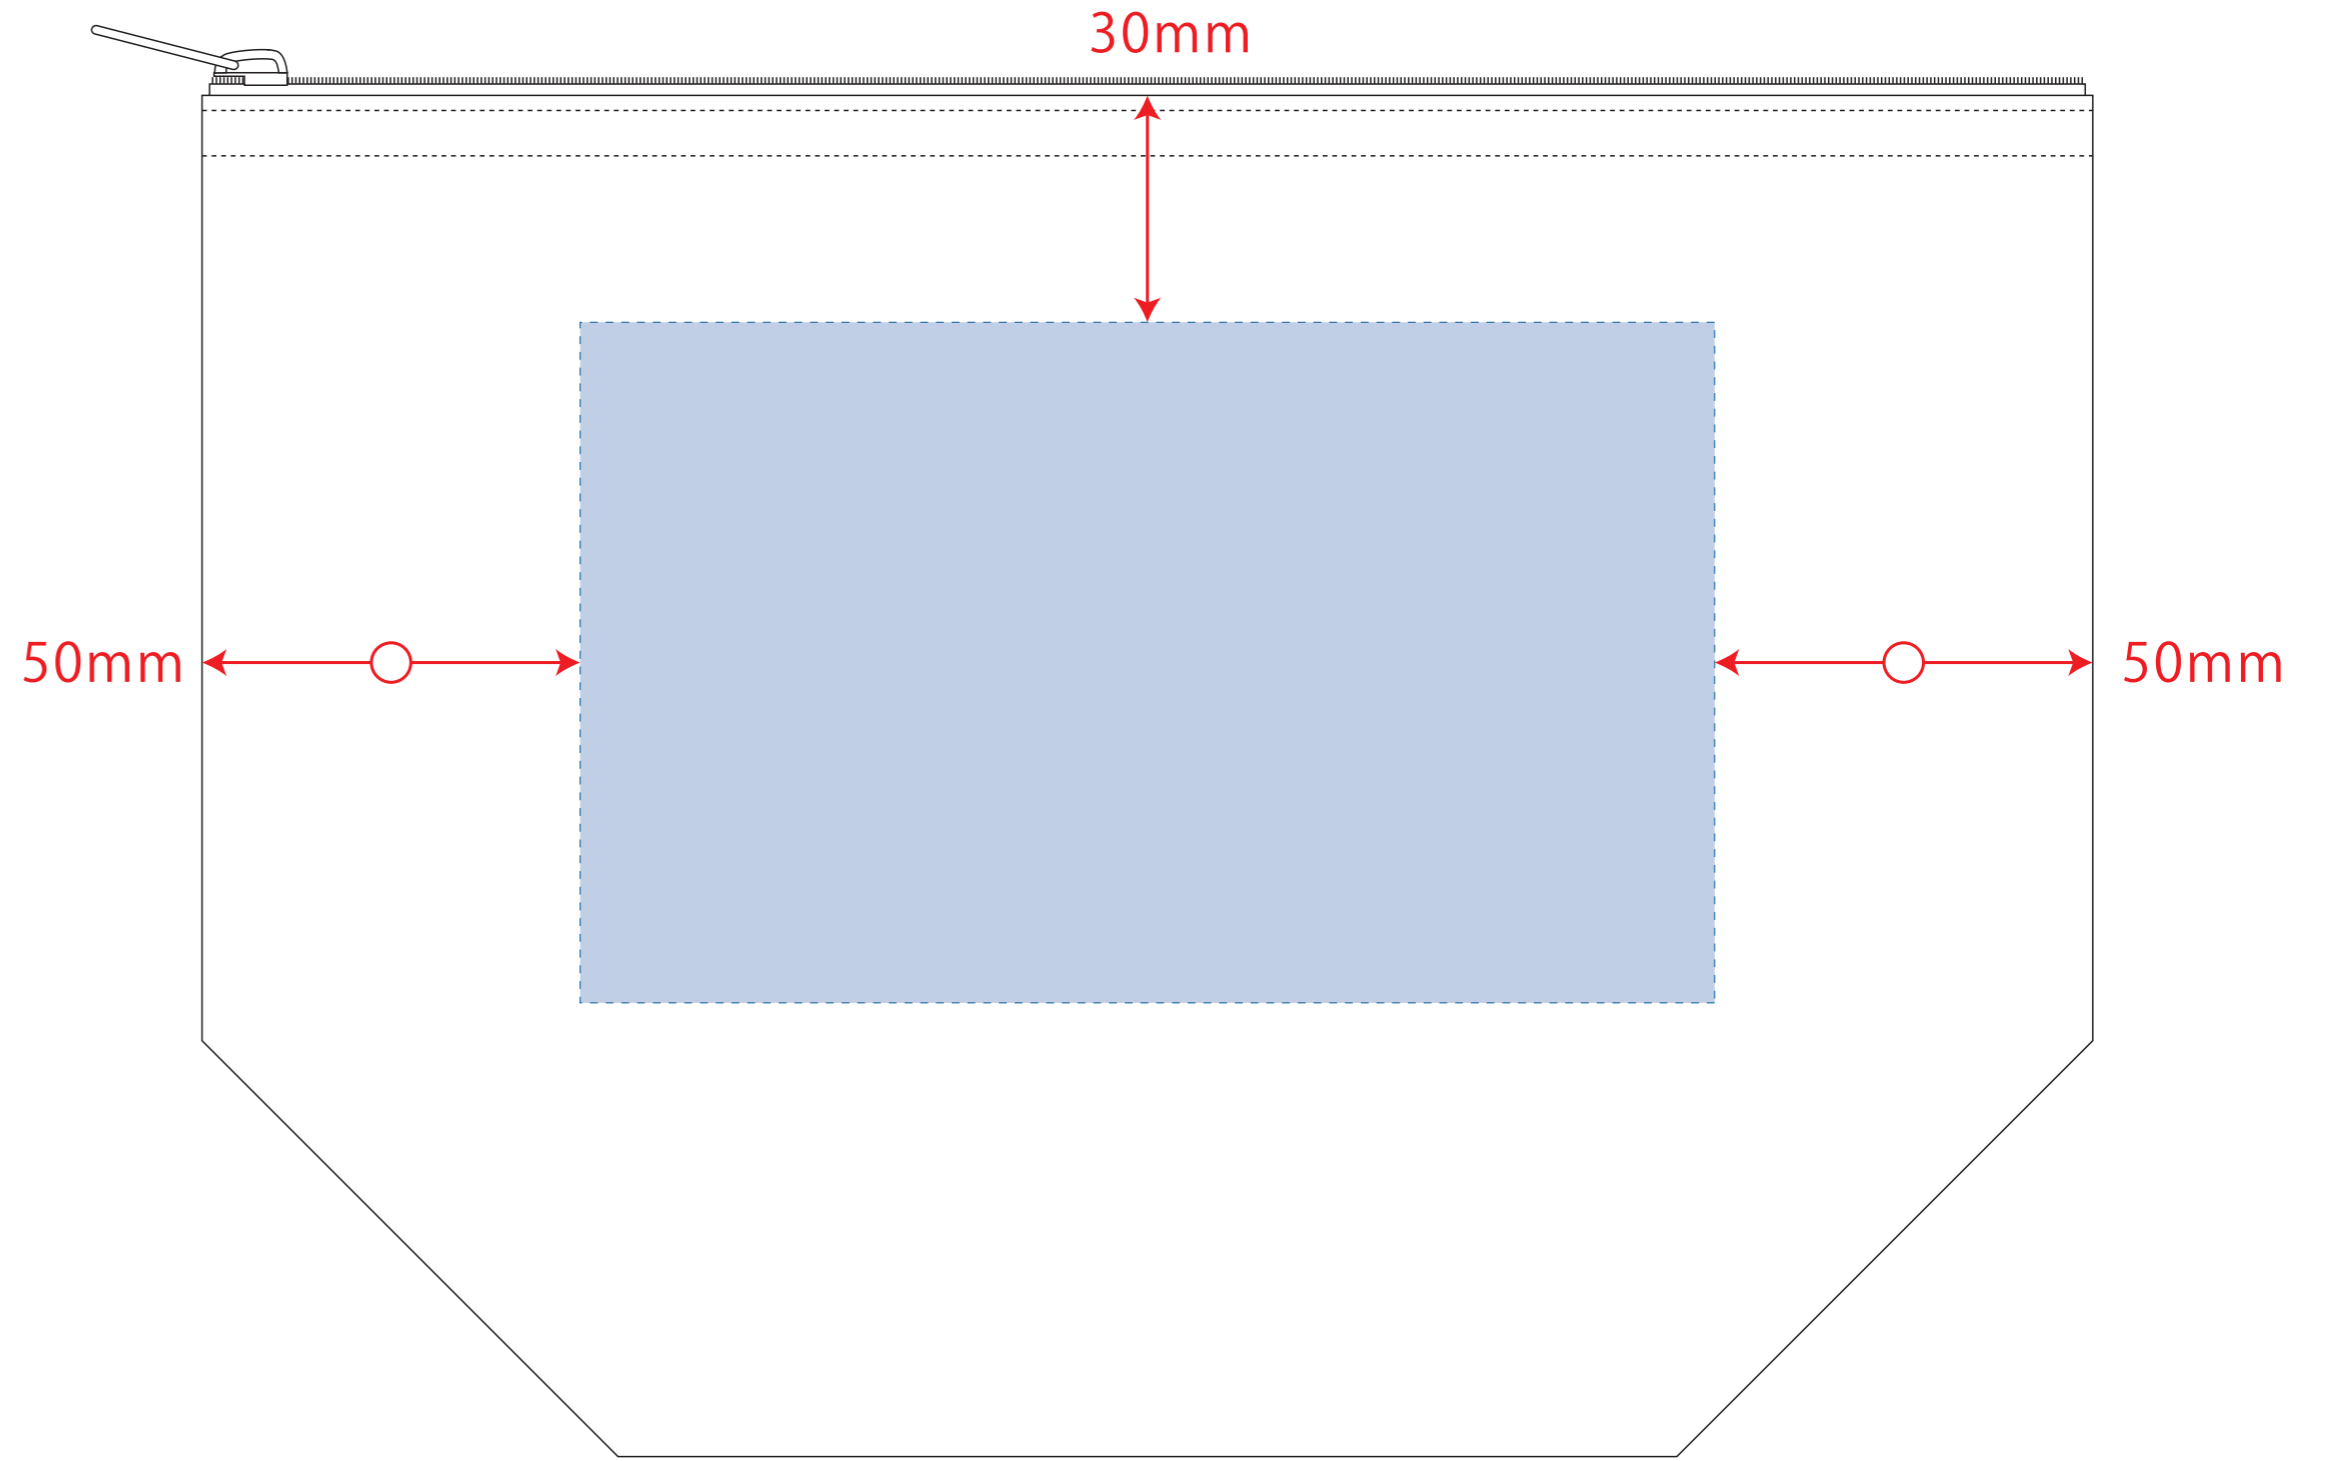

保冷デイリーポーチ

正面:W150×H90mm

 印刷範囲