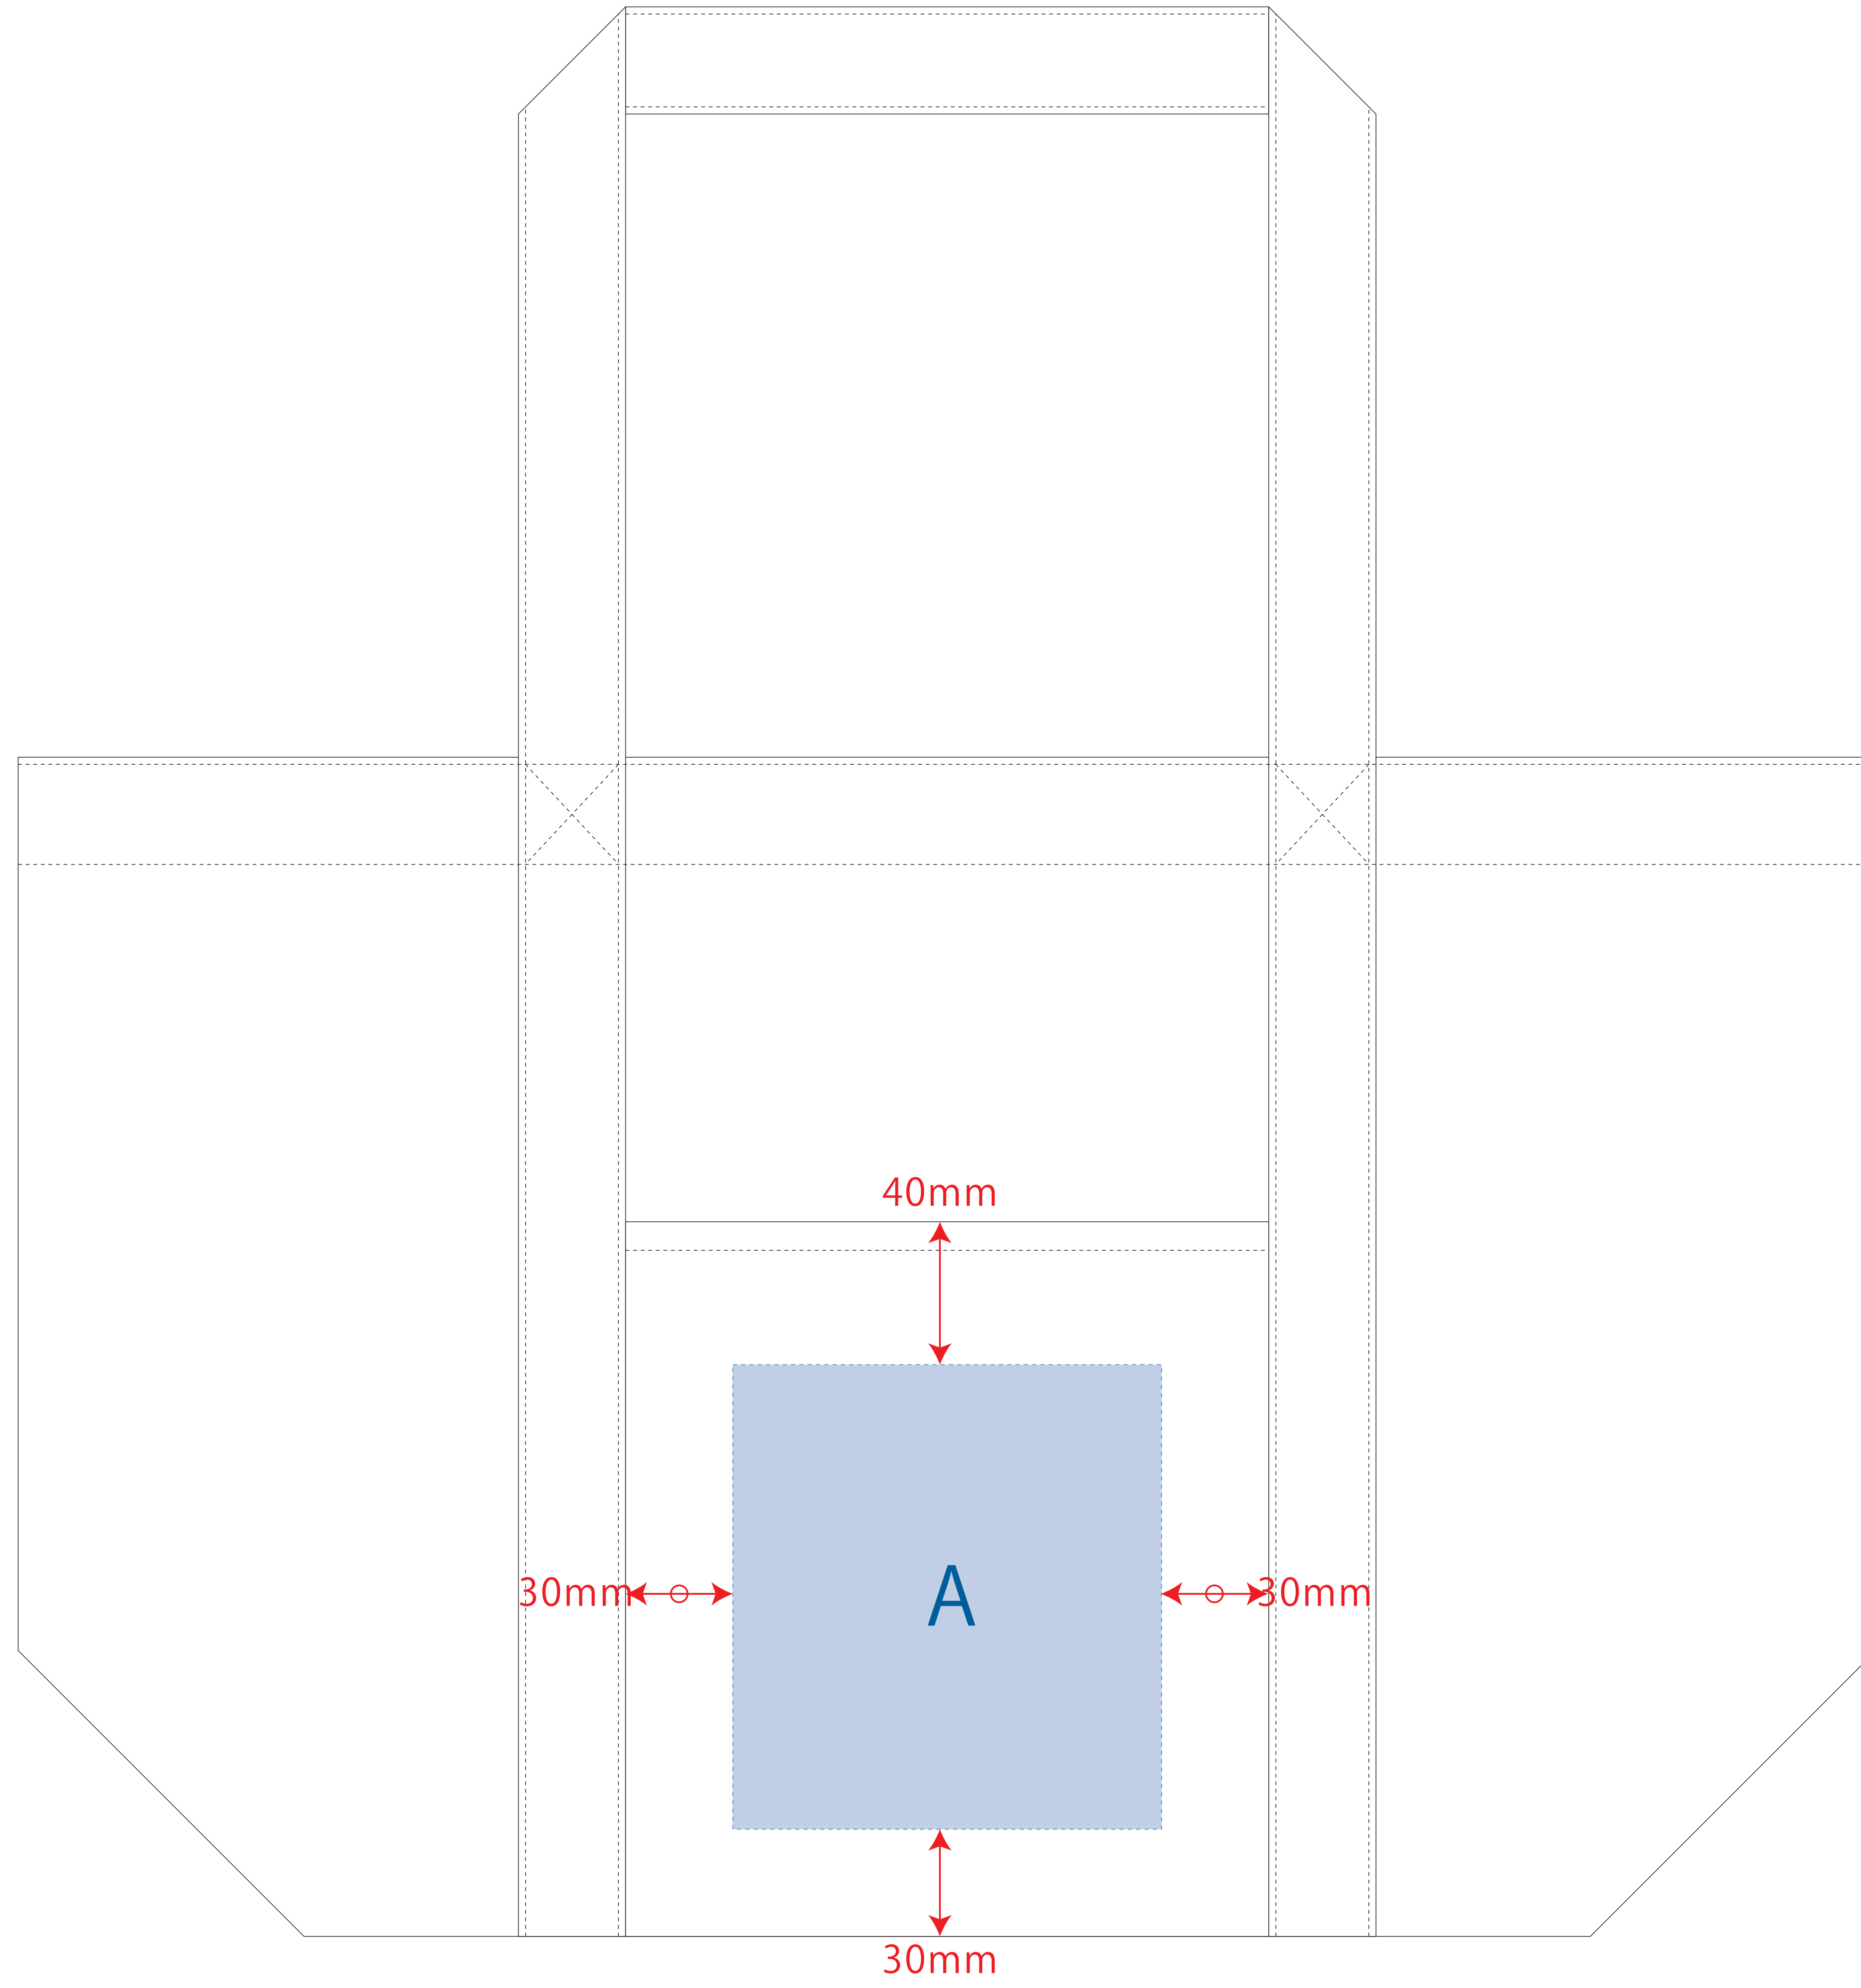

# キャンバスビッグトート 仕切りポケット付

印刷範囲：表面ポケット部 (W120×H130mm) 裏面 (W120×H200mm)

- 制作上の注意点
- デザインサイズ:レイアウトの状態での寸法をご記入下さい。
  - 刷り色:PANTONEまたはDICのチップでご指定下さい。  
※黒・白・金・銀はチップでのご指定はできません。  
※刷り色が白の場合、黒でレイアウトし、指示事項/刷り色の部分に「白」とご記入下さい。
  - 刷り位置:寸法線はレイアウトに合わせて調整して下さい。
  - プリントは点線部分、網掛けの刷り範囲  以内をお願い致します。  
(ベースの材質、又はデザインによりベタ面が多い場合、線が細かい場合等、調整が必要な場合がございます。)
  - 細かい文字などは素材の関係上かすれたり、つぶれてしまう場合がございます。
  - ベース素材のカラーにより、印刷色の仕上りが若干変わる場合がございます。
- ※画像データをご使用の際の注意点
- 原寸600dpiのモノクロ2階調の画像データをレイアウトして下さい。
  - 画像データは別途添付して下さい。(pdfデータにリンクしたもの)

表面

裏面