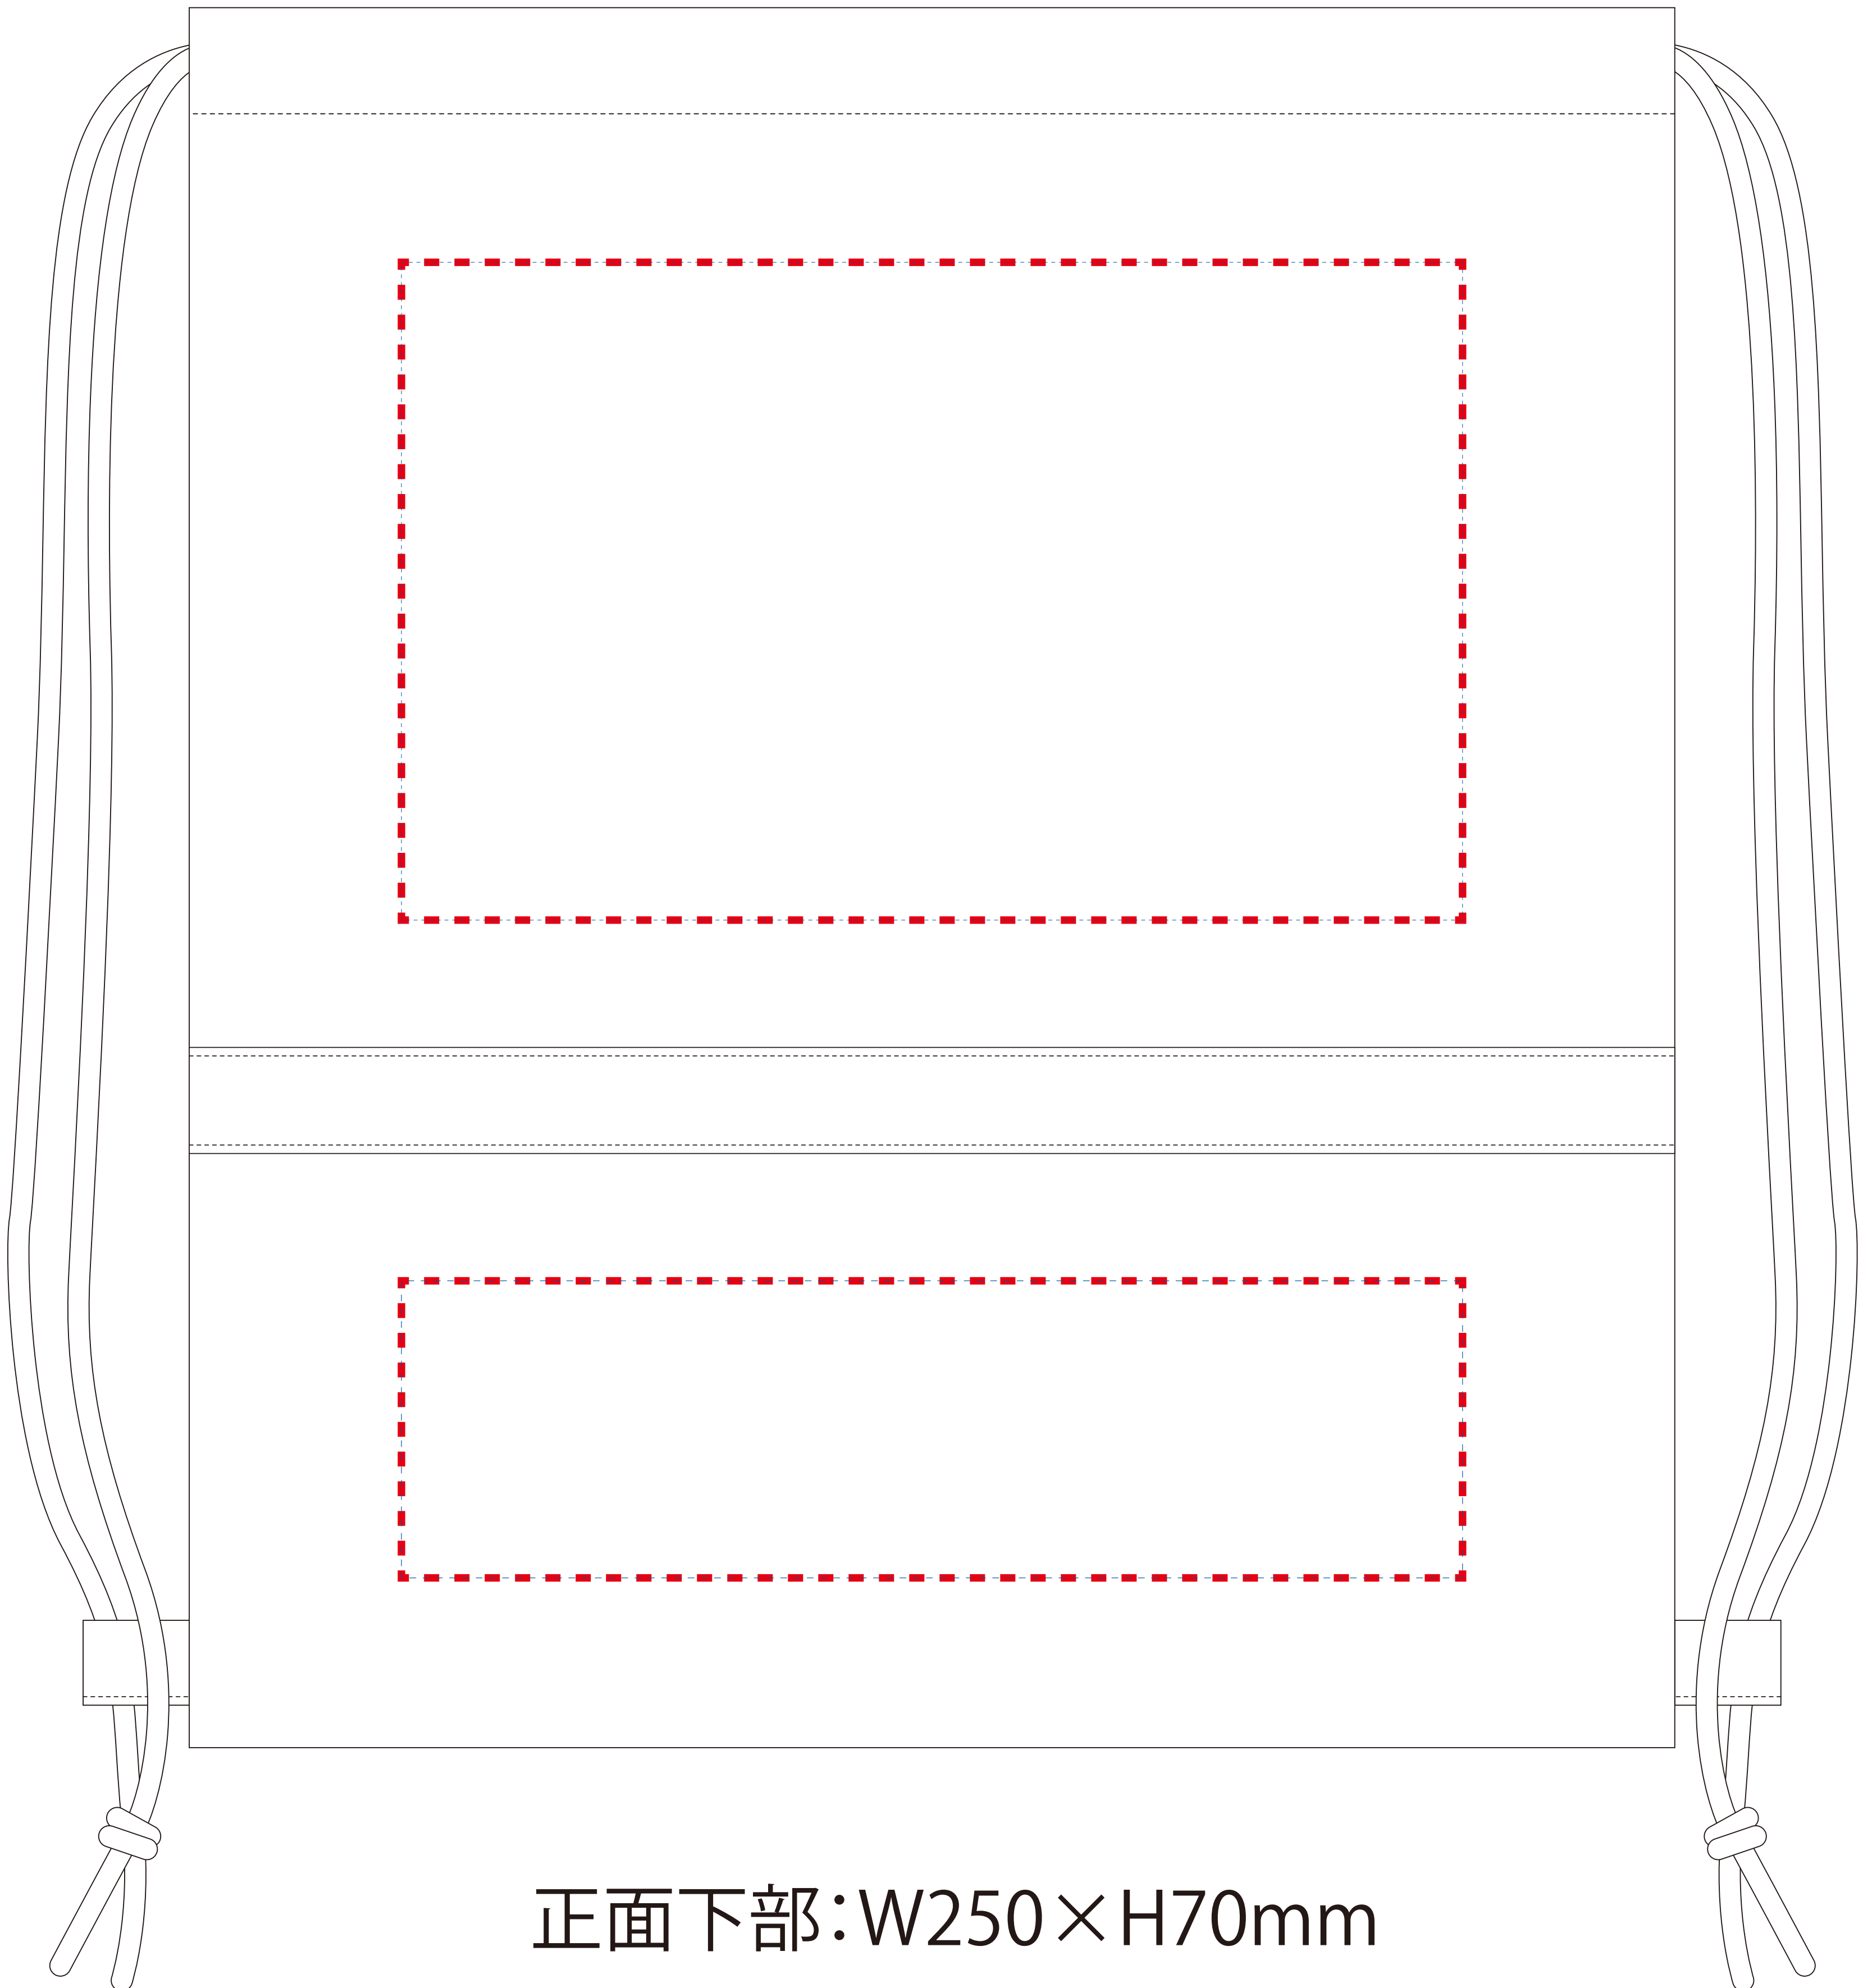

正面上部:W250×H155mm

正面下部:W250×H70mm