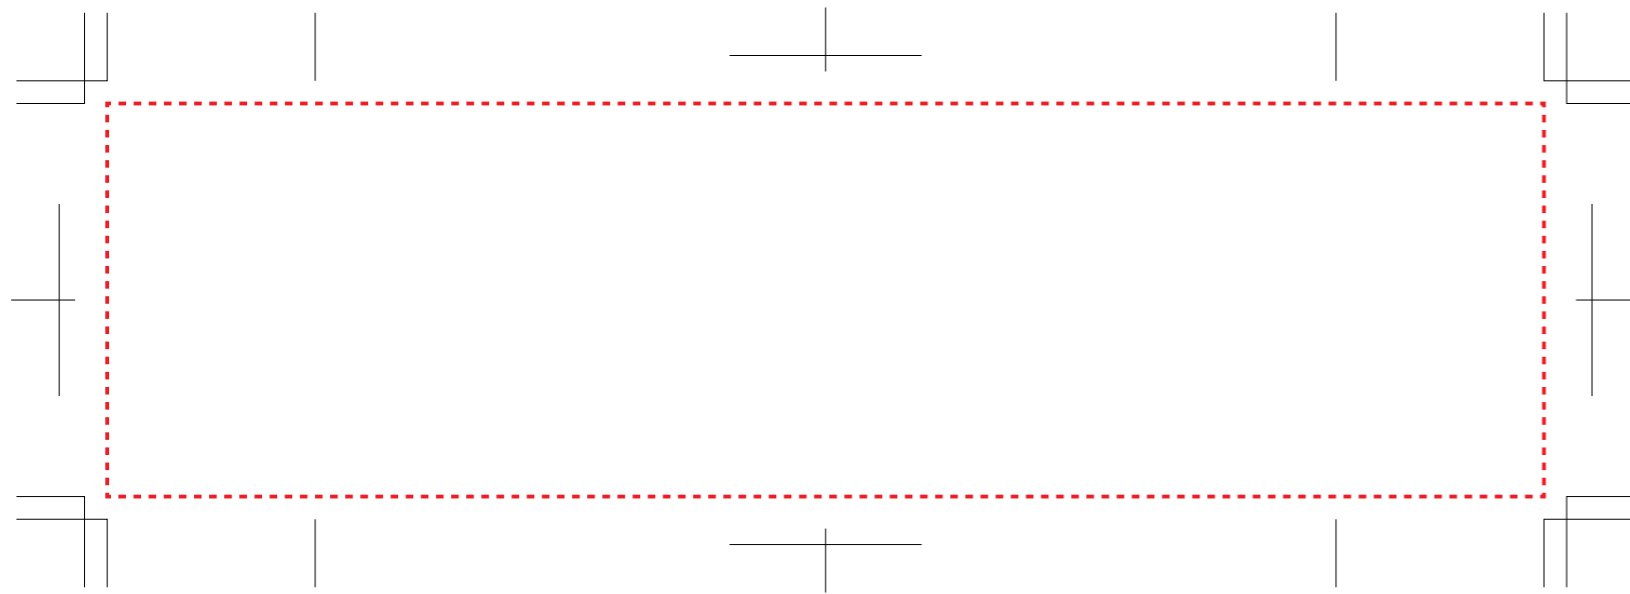

Zalattoサーモマグ

側面:W30×H30mm

側面(ワイド):W190×H52mm

制作上の注意点

- デザインサイズ:レイアウトの状態での寸法をご記入下さい。
- 刷り色:PANTONEまたはDICのチップでご指定下さい。
 - ※黒・白・金・銀はチップでの指定はできません。
 - ※刷り色が白の場合、黒でレイアウトし、指示事項/刷り色の部分に「白」とご記入下さい。
- 刷り位置:寸法線はレイアウト位置に合わせて調整して下さい。

- プリントは点線部分、網掛けの刷り範囲  以内をお願い致します。
(ベースの材質、又はデザインによりベタ面が多い場合、線が細かい場合等、調整が必要な場合がございます。)
- 細かい文字などは素材の関係上かすれたり、つぶれてしまう場合がございます。
- ベース素材のカラーにより、印刷色の仕上りが若干変わる場合がございます。

※画像データをご使用の際の注意点

- 原寸600dpiのモノクロ2階調の画像データをレイアウトして下さい。
- 画像データは別途添付して下さい。(pdfデータにリンクしたもの)