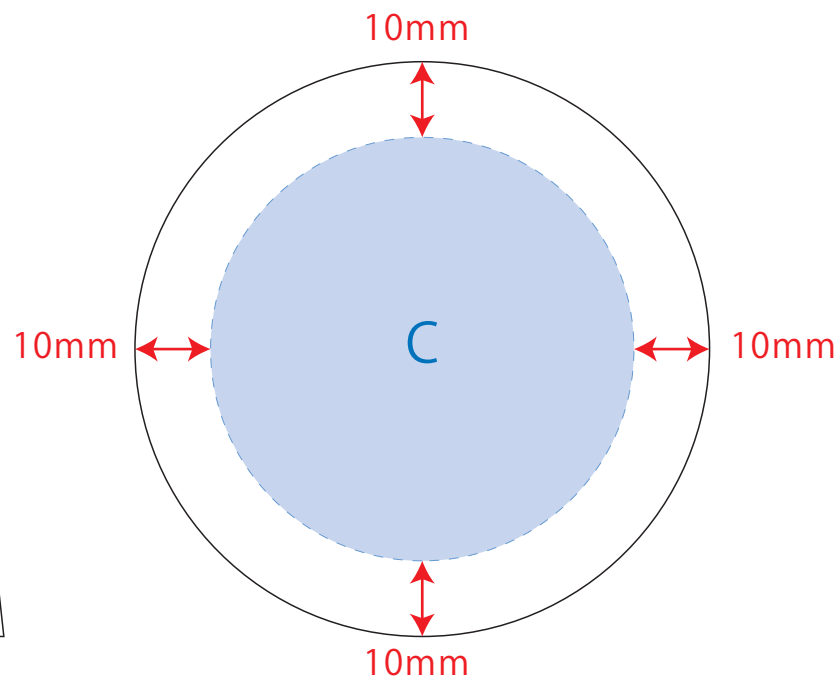

デイリーライト ver.2

印刷範囲：側面：W15×H45mm、底面：φ56mm

側面

側面

底面