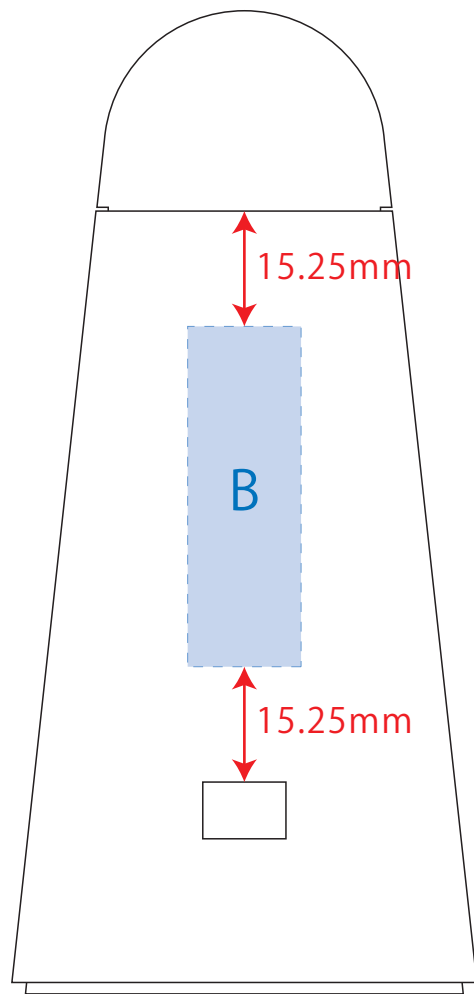

デイリーライト ver.2

印刷範囲：側面：W15×H45mm、底面：φ56mm

側面

側面

底面