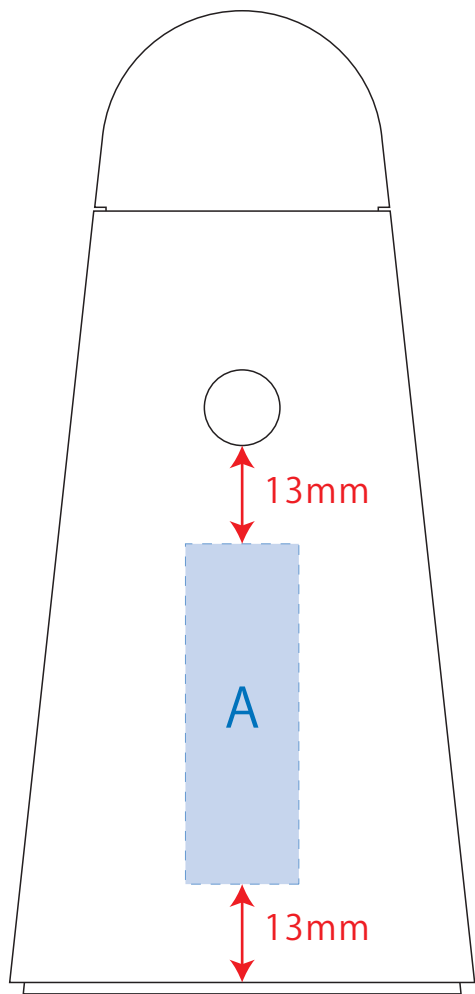

デイリーライト ver.2

印刷範囲：側面：W15×H45mm、底面：φ56mm

側面

側面

底面