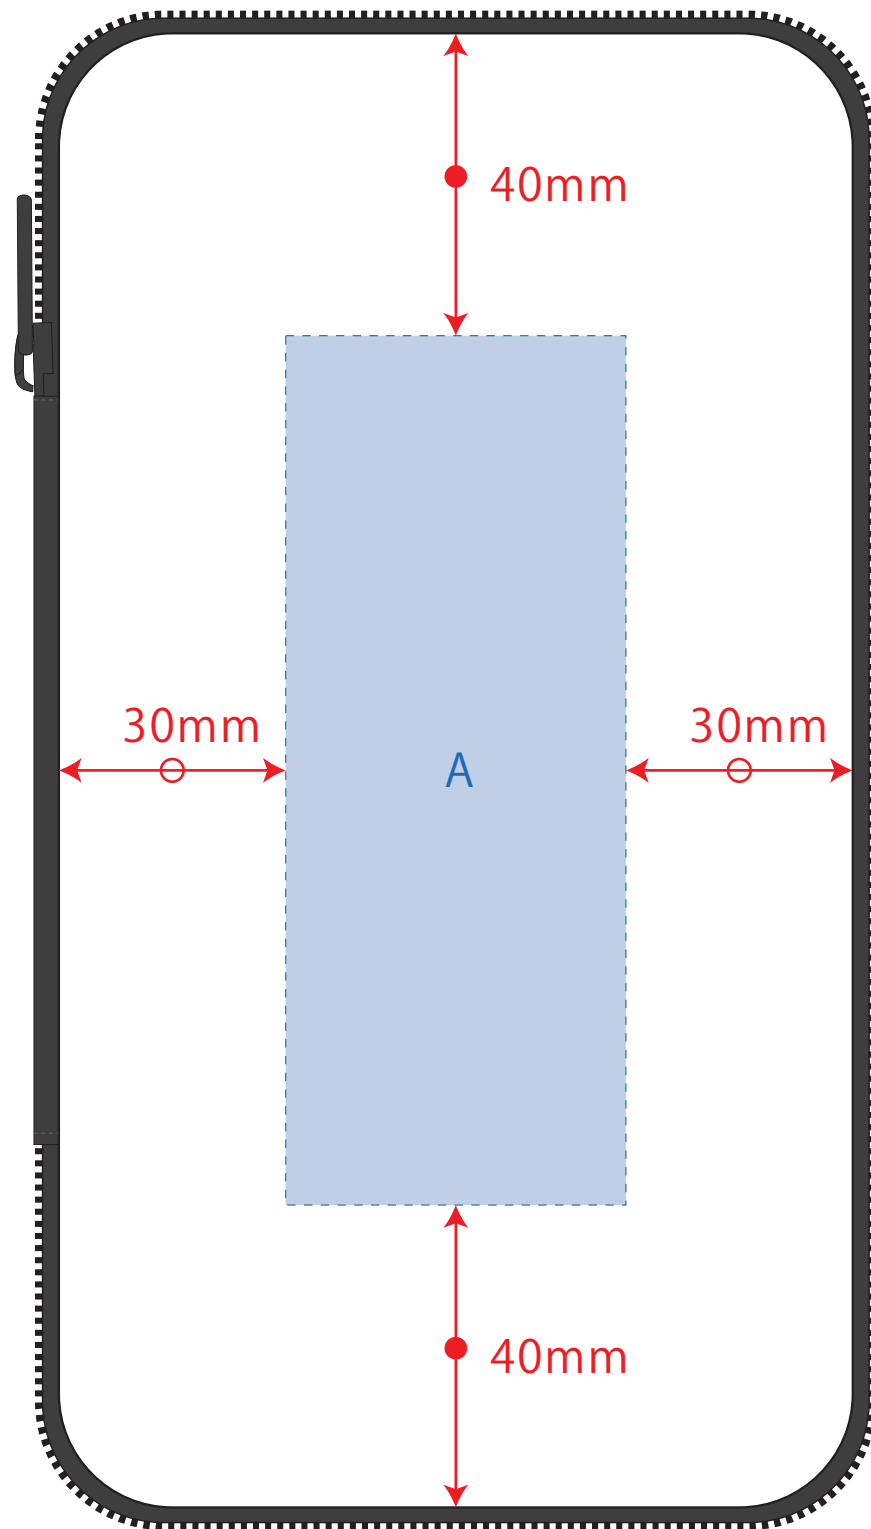

文具まとめて持ち運びポーチ

印刷範囲：表面：W45×H100mm、裏面：W45×H80mm

【表面】

【裏面】