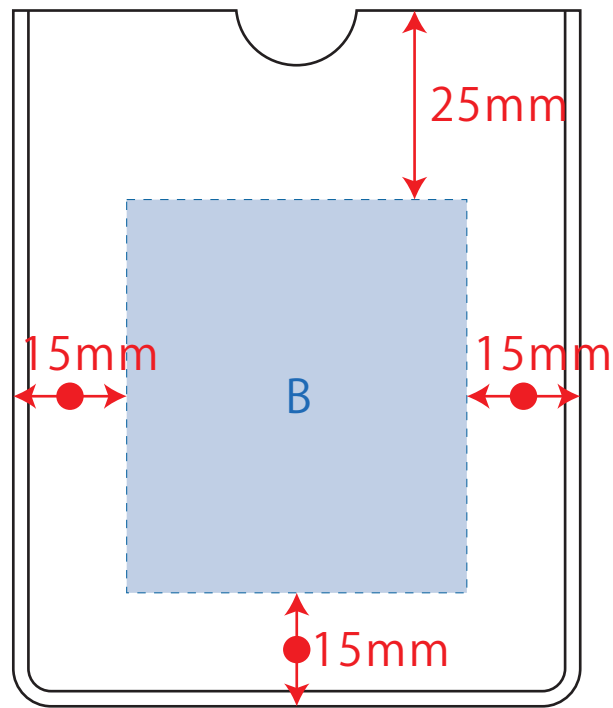

ケース付メタリックミラー スクエア

印刷範囲：ミラー：W44×H65mm、ケース：W45×H52mm

ベタ不可