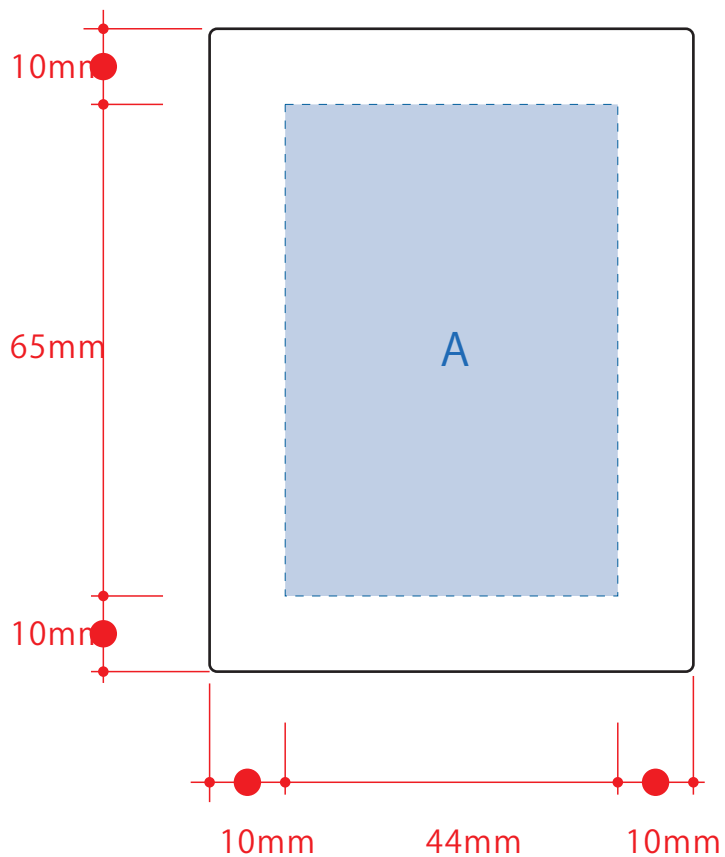

ケース付メタリックミラー スクエア

印刷範囲：ミラー：W44×H65mm、ケース：W45×H52mm

ベタ不可