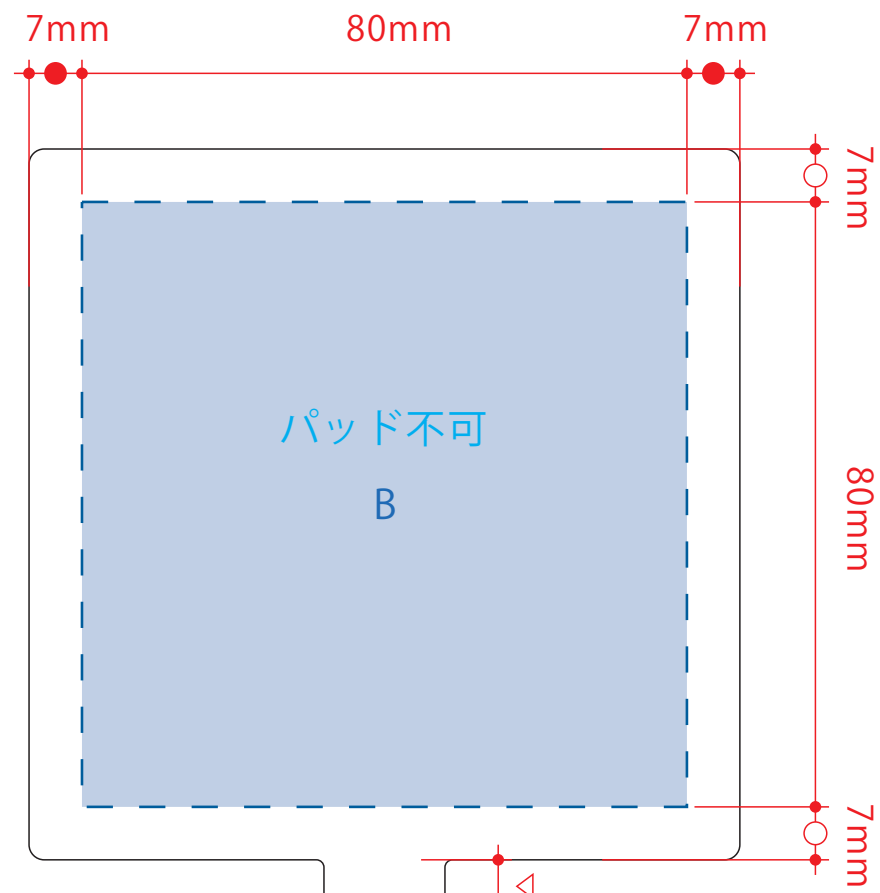

# スクエアハンドミラー

印刷範囲: 持ち手: W6×H61mm、裏面(大): W80×H80mm

表面 (ミラー面)

裏面