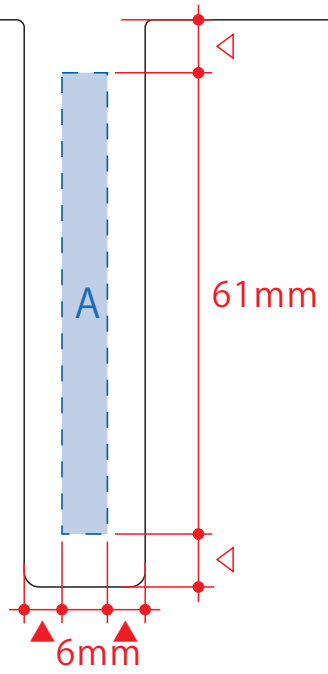

# スクエアハンドミラー

印刷範囲: 持ち手: W6×H61mm、裏面(大): W80×H80mm

表面 (ミラー面)

裏面