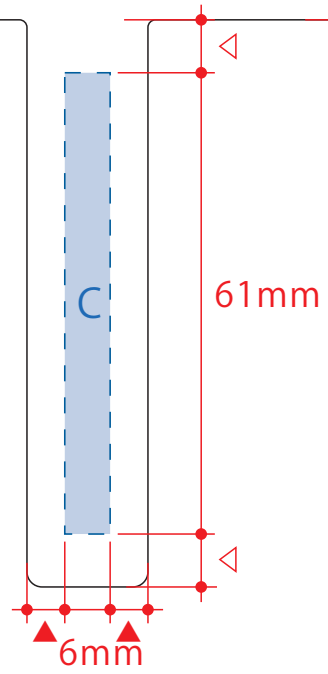

# スクエアハンドミラー

印刷範囲: 持ち手: W6×H61mm、裏面(大): W80×H80mm

表面 (ミラー面)

裏面