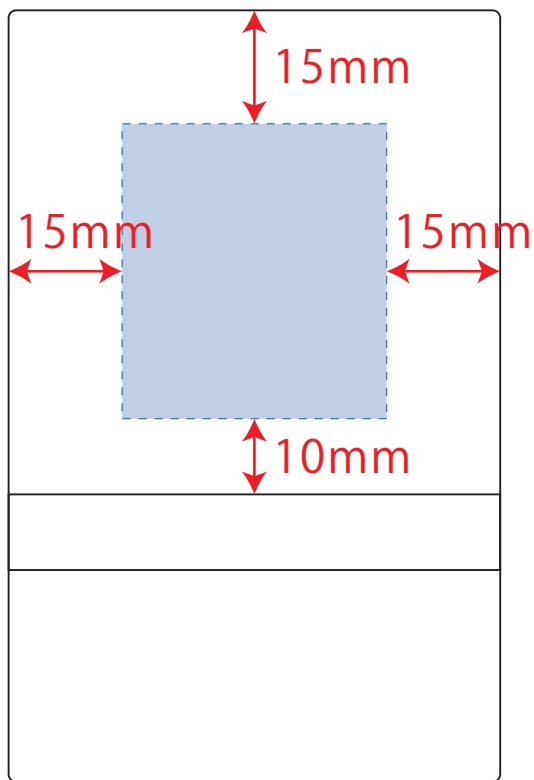

折りたたみスタンドミラーミニ

印刷範囲：表面：W35×H72mm、裏面：W35×H39mm

表面

OPEN

裏面

OPEN