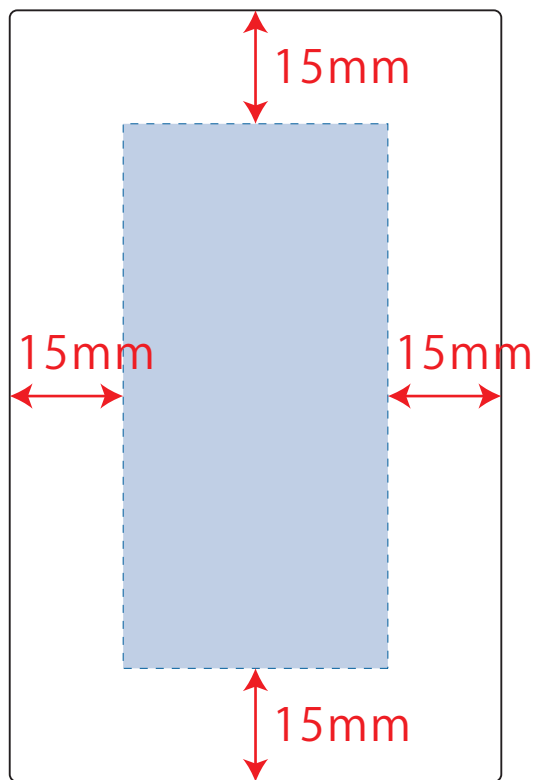

折りたたみスタンドミラーミニ

印刷範囲：表面：W35×H72mm、裏面：W35×H39mm

表面

OPEN

裏面

OPEN