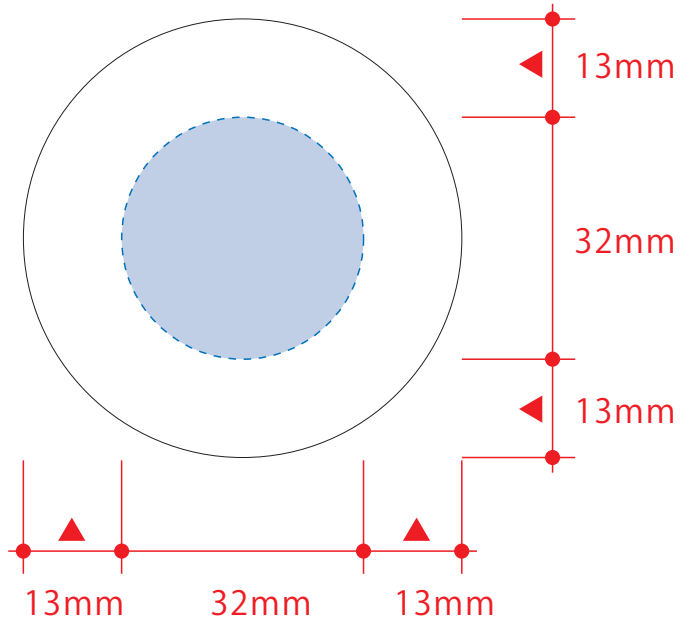

T042363

ステンレスドリンクボトル 280ml

回転シルク用

※デザインはこの範囲内に入れて下さい。

蓋天面: $\phi 32\text{mm}$

天面 (蓋)

側面

側面(ワイド): W172×H122mm