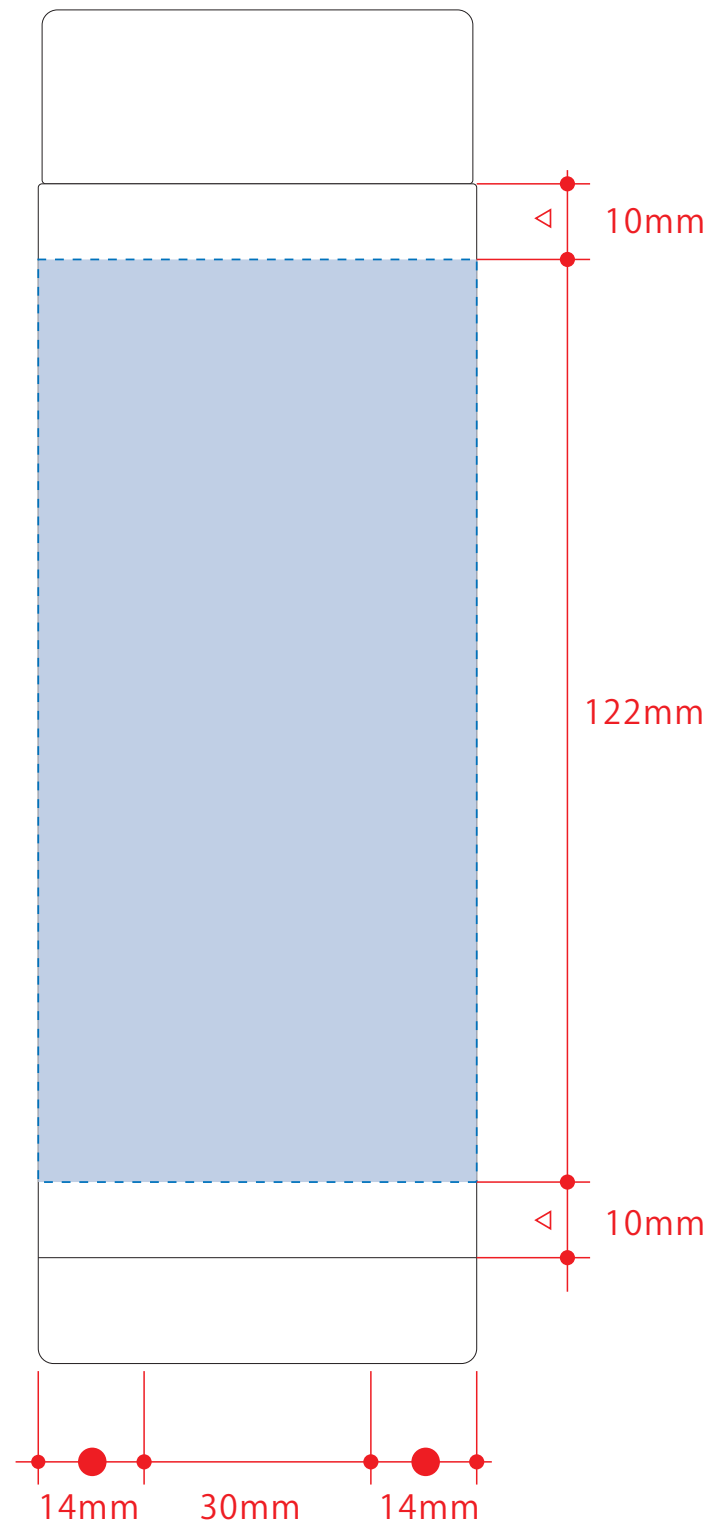

T042363

ステンレスドリンクボトル 280ml

回転シルク用

※デザインはこの範囲内に入れて下さい。

蓋天面: $\phi 32\text{mm}$

天面 (蓋)

側面

側面(ワイド): W172×H122mm