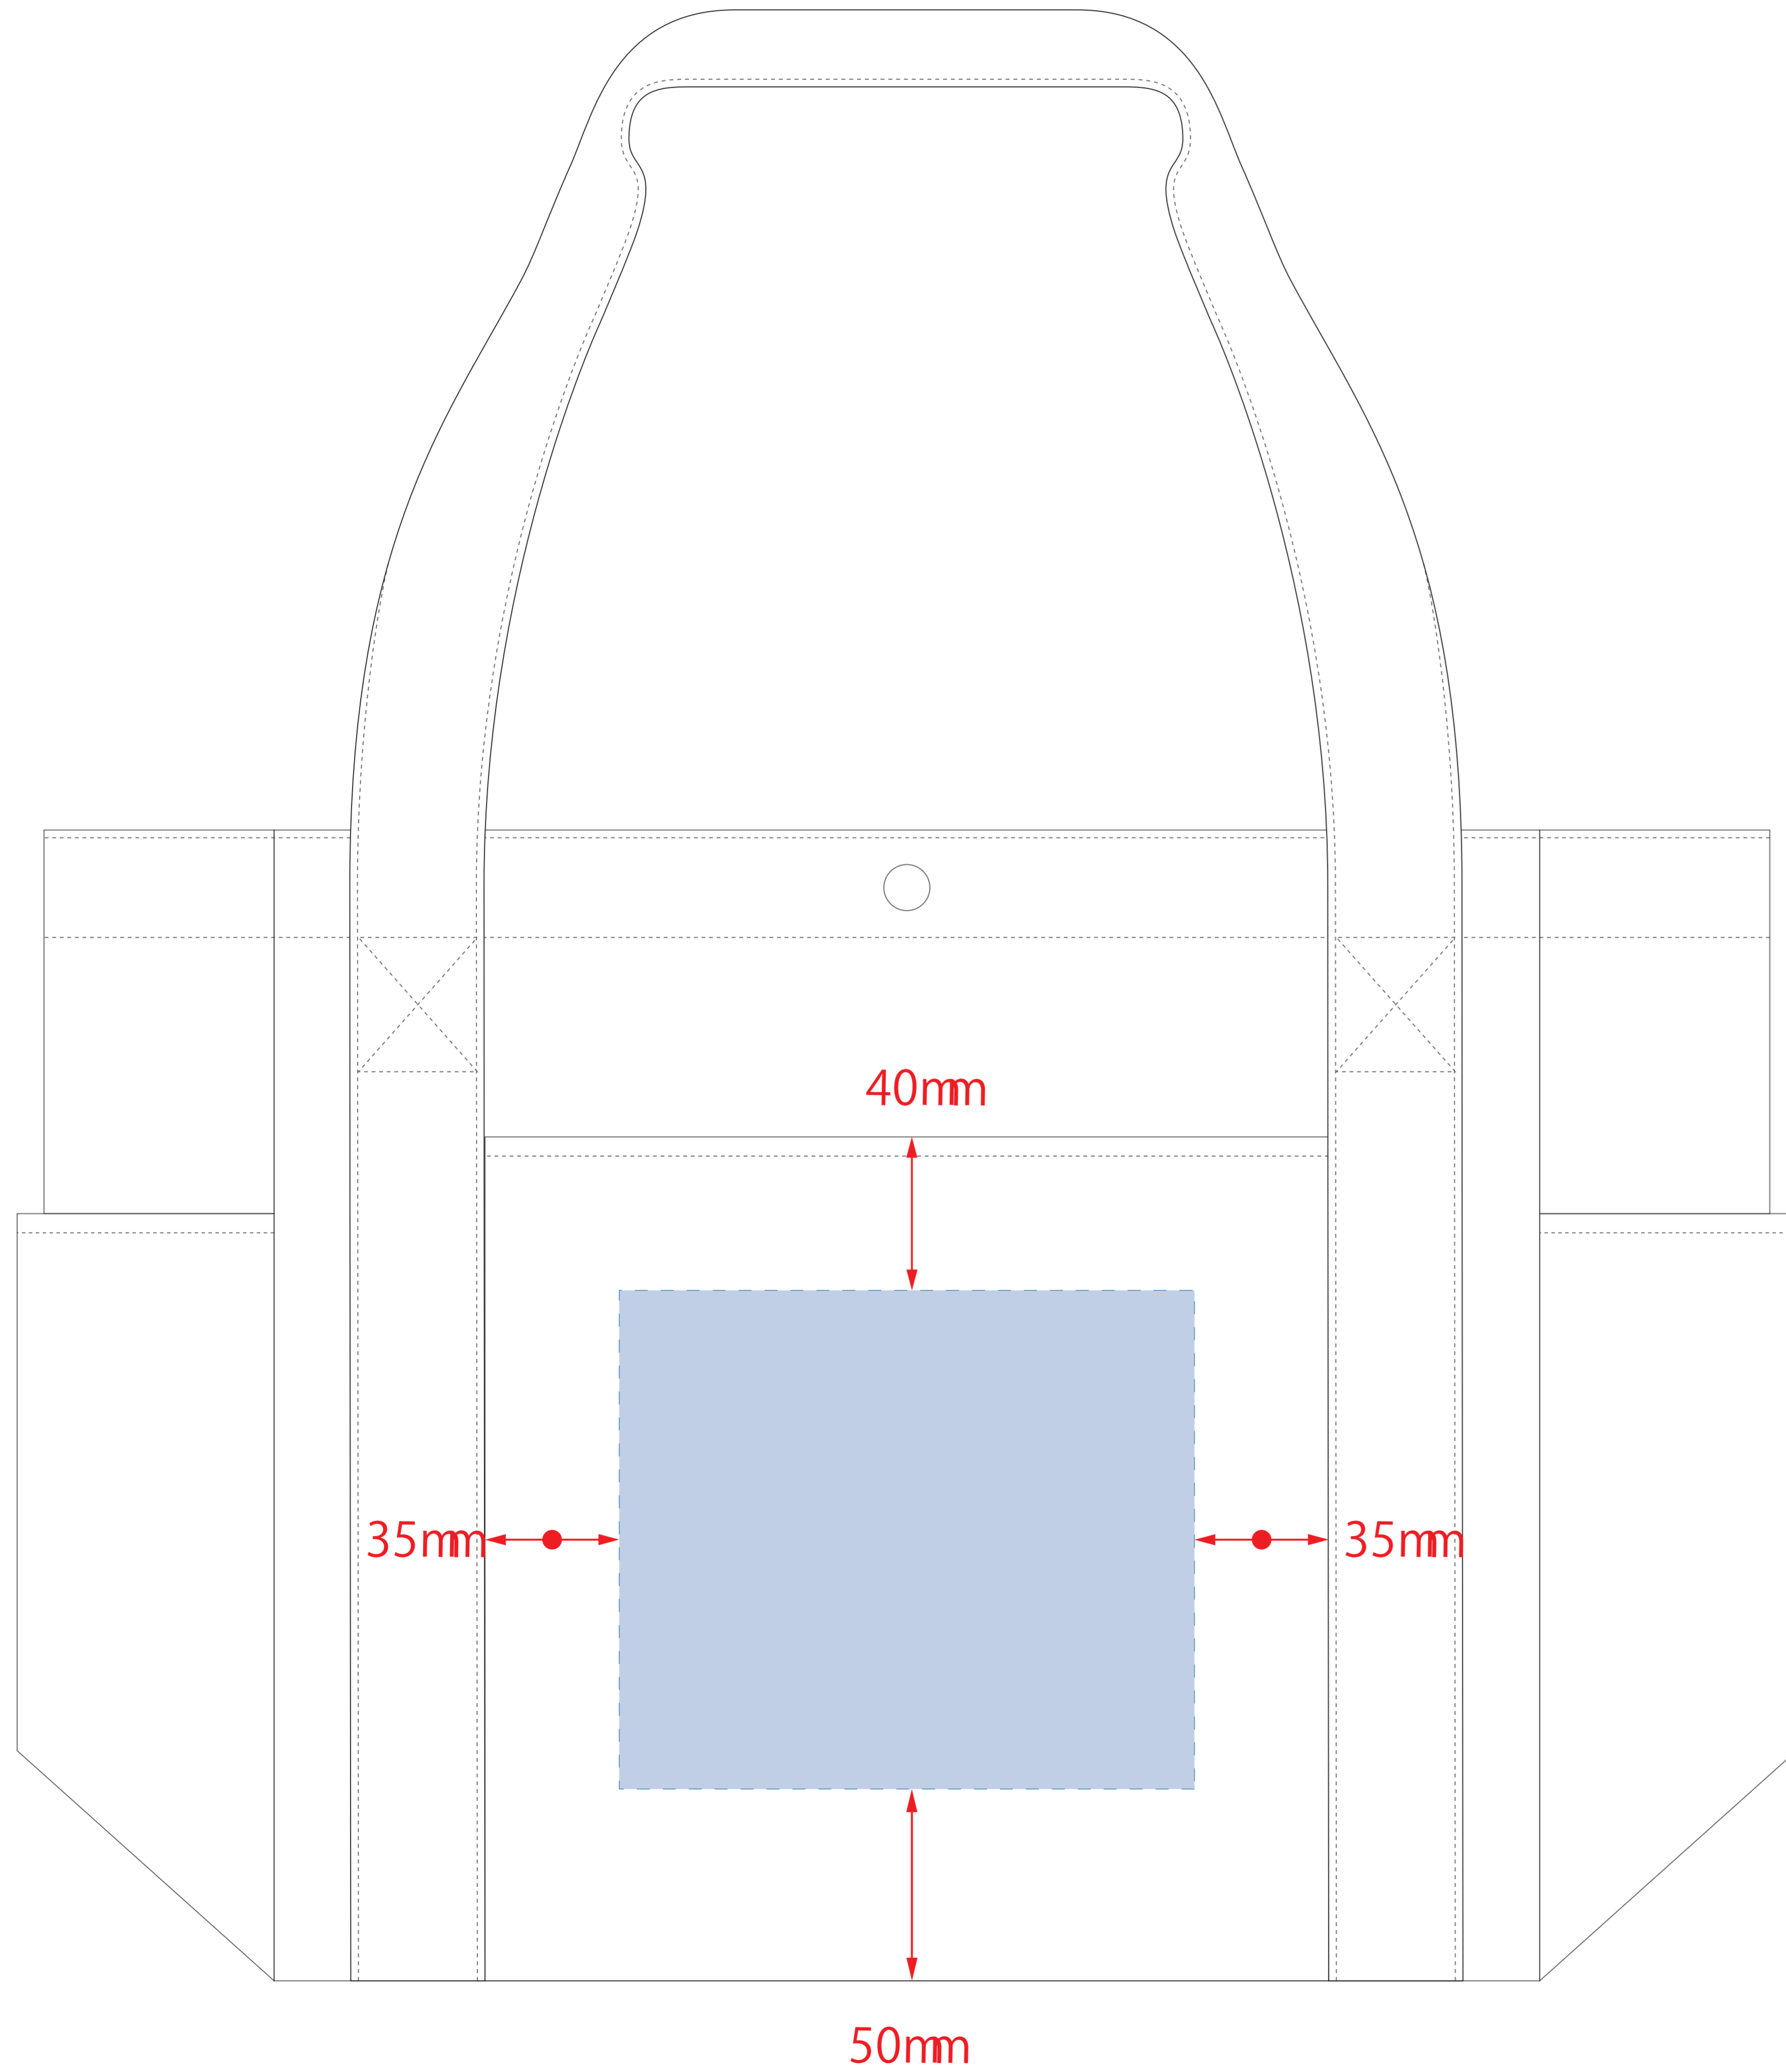

マルチ3ポケットトート

印刷範囲：表面外ポケット中央/W150×H130mm、裏面中央/W150×H160mm

表面

裏面