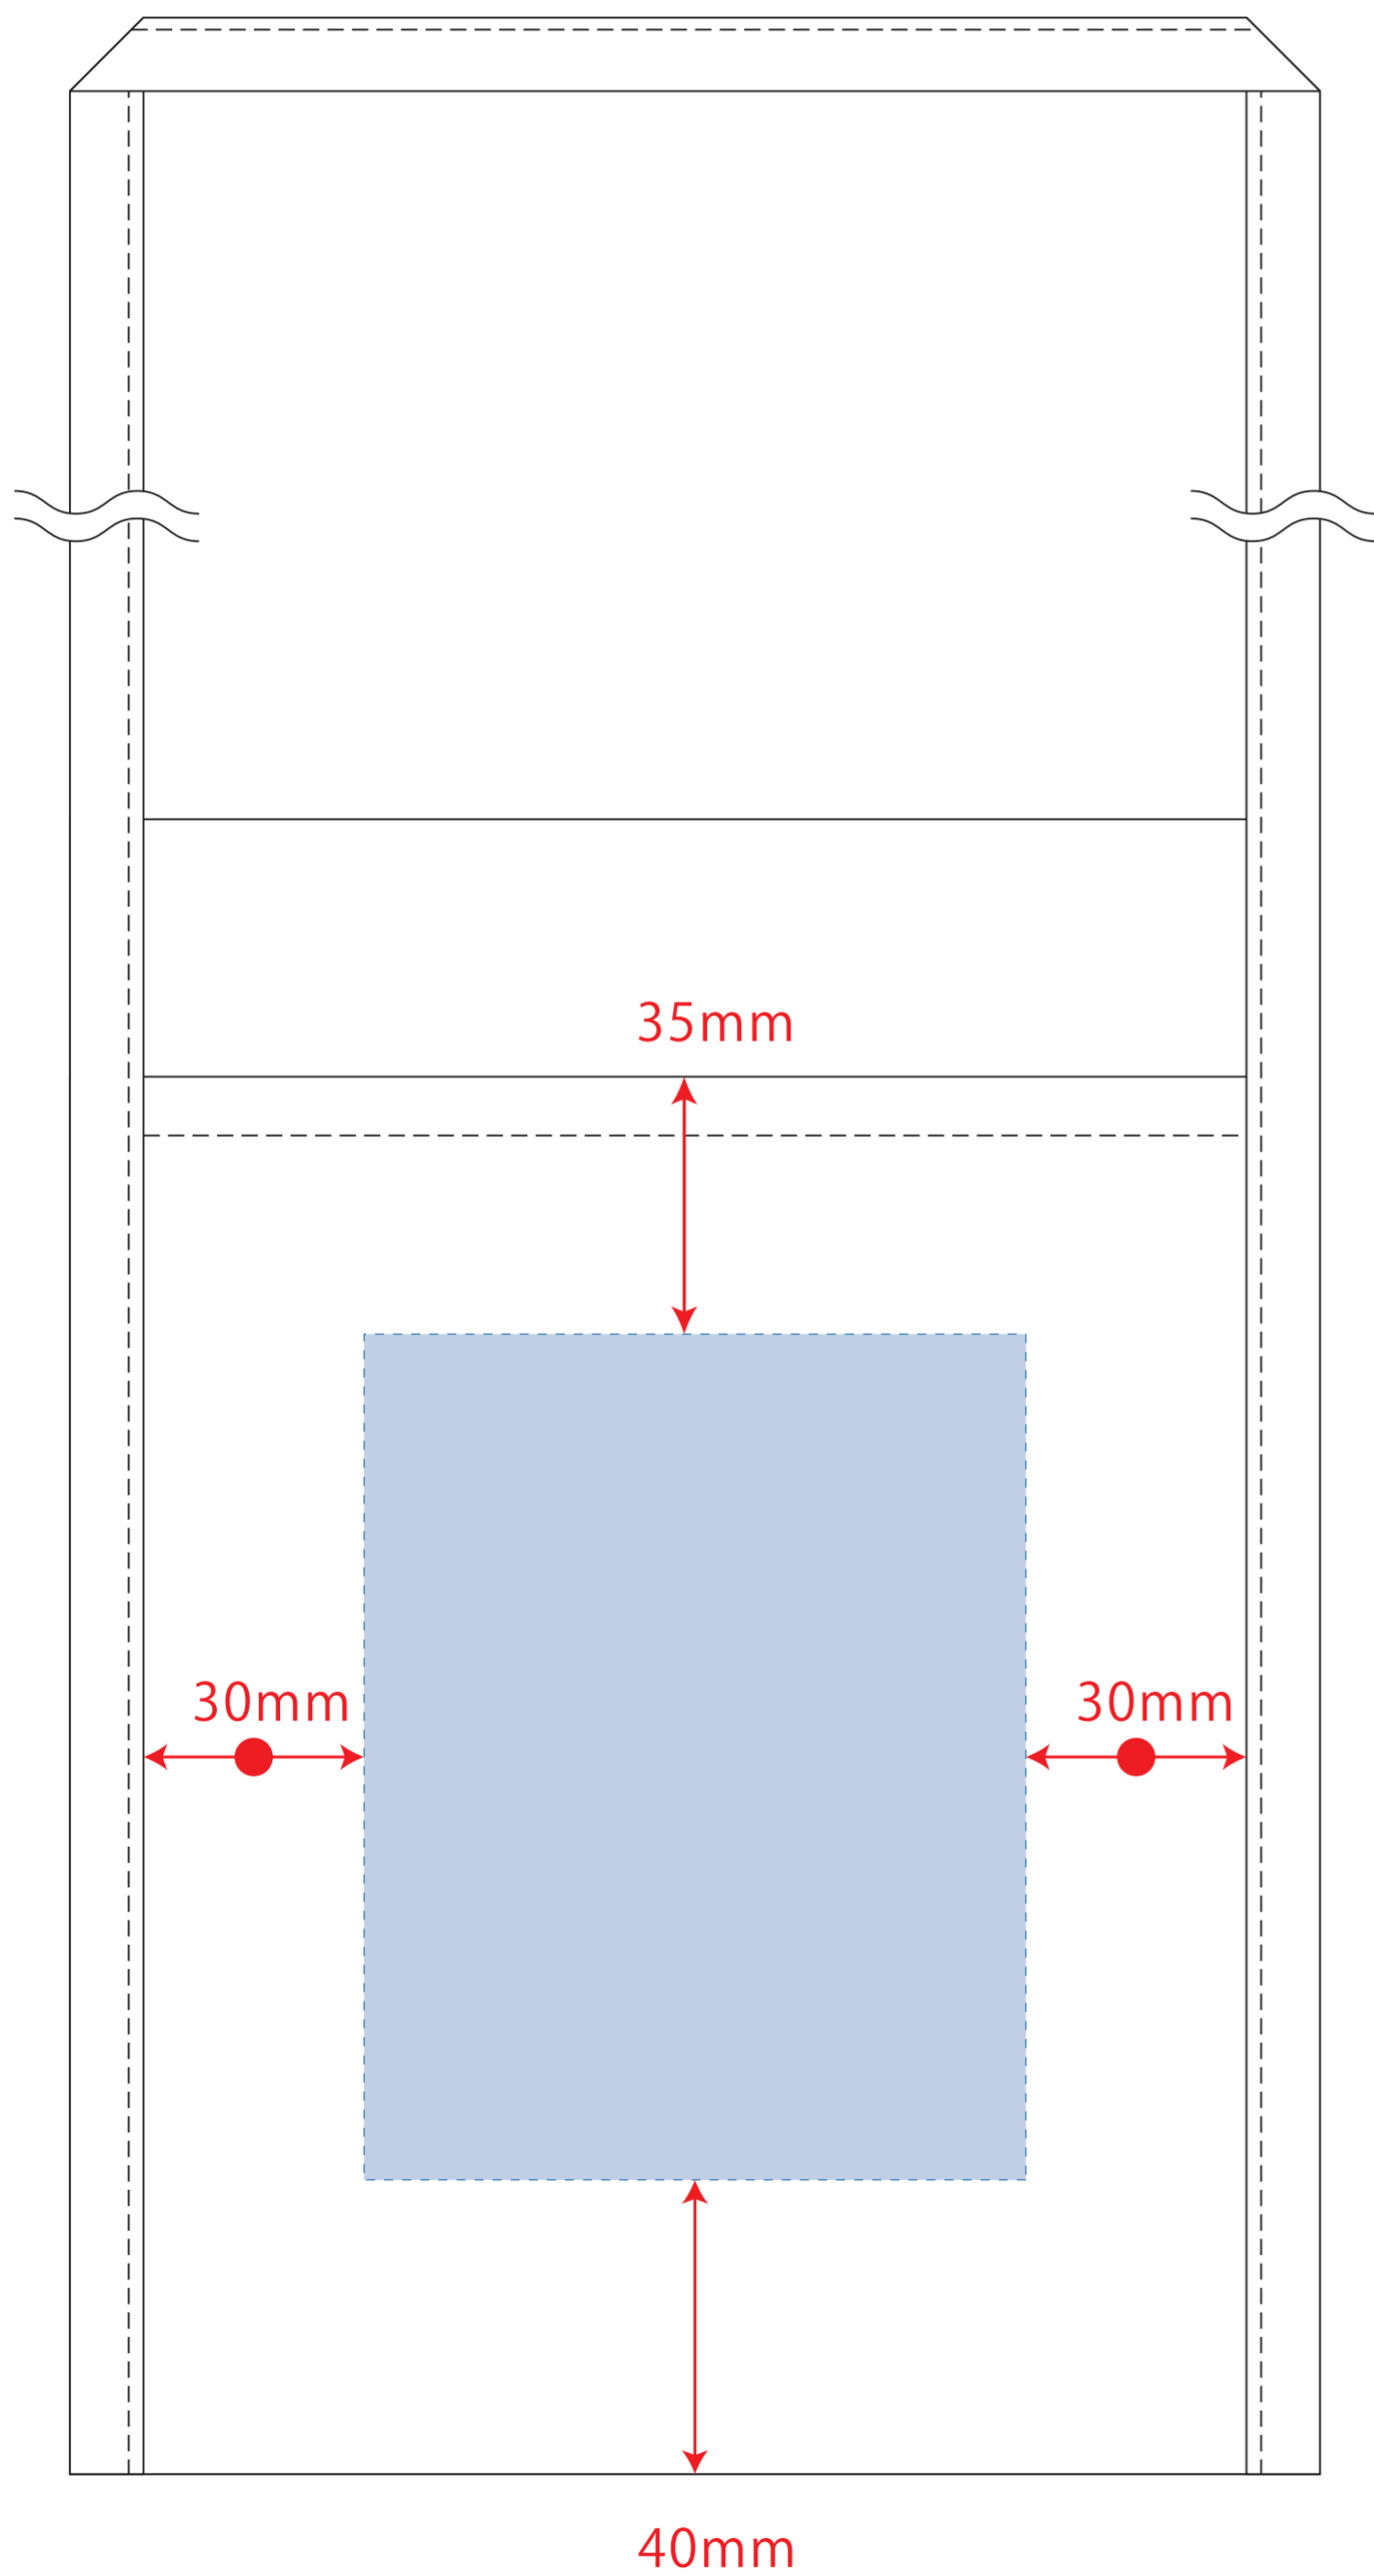

厚手コットンミニサコッシュ

印刷範囲：表面/W90×H115mm、裏面/W90×H100mm

表面(オープンポケット側)

裏面(かぶせ付ポケット側)