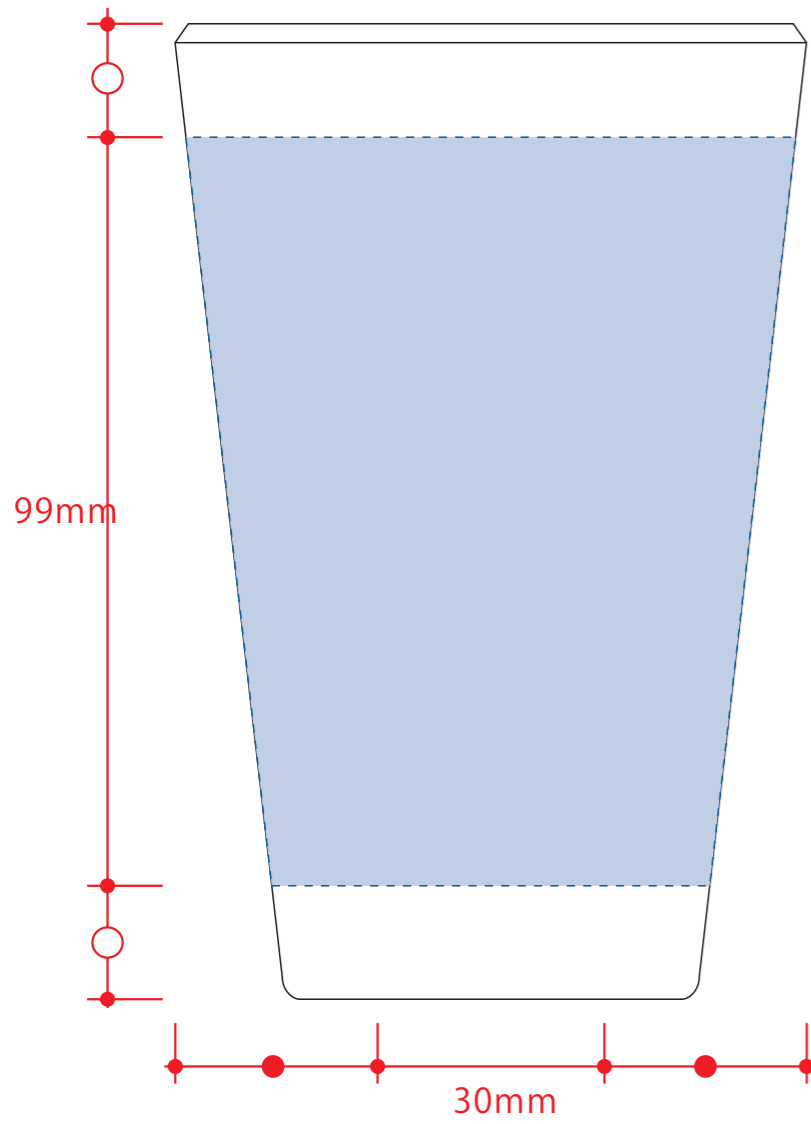

バンブータンブラー430ml

側面：W30×H40mm、側面（ワイド）：W160×H99mm

- 制作上の注意点
- デザインサイズレイアウトの状態での寸法をご記入下さい。
 - 刷り色PANTONEまたはDICのチップでご指定下さい。
 - ※黒・白・金・銅はチップでの指定はできません。
 - ※刷り色が白の場合、黒でレイアウトし、指示事項/刷り色の部分に「白」とご記入下さい。
 - 刷り位置:寸法線はレイアウト位置に合わせて調整して下さい。
 - プリントは点線部分、網掛けの刷り範囲以内にお願致します。
(ベースの材質、又はデザインによりベタ面が多い場合、線が細かい場合等、調整が必要な場合がございます。)
 - 細かい文字などは素材の関係上かすれたり、つぶれてしまう場合がございます。
 - ベース素材のカラーにより、印刷色の仕上がり若干変わる場合がございます。
- ※画像データをご使用の際の注意点
- 原寸600dpiのモノクロ2階調の画像データをレイアウトして下さい。
 - 画像データは別途添付して下さい。(pdfデータにリンクしたもの)

※パッドでのベタの多いデザインは控えてください。

側面

■側面：W30×H40mm
※デザインはこの範囲内に入れて下さい。

側面（ワイド）

■回転シルク印刷 最大印刷：W160×H99mm
※デザインはこの範囲内に入れて下さい。