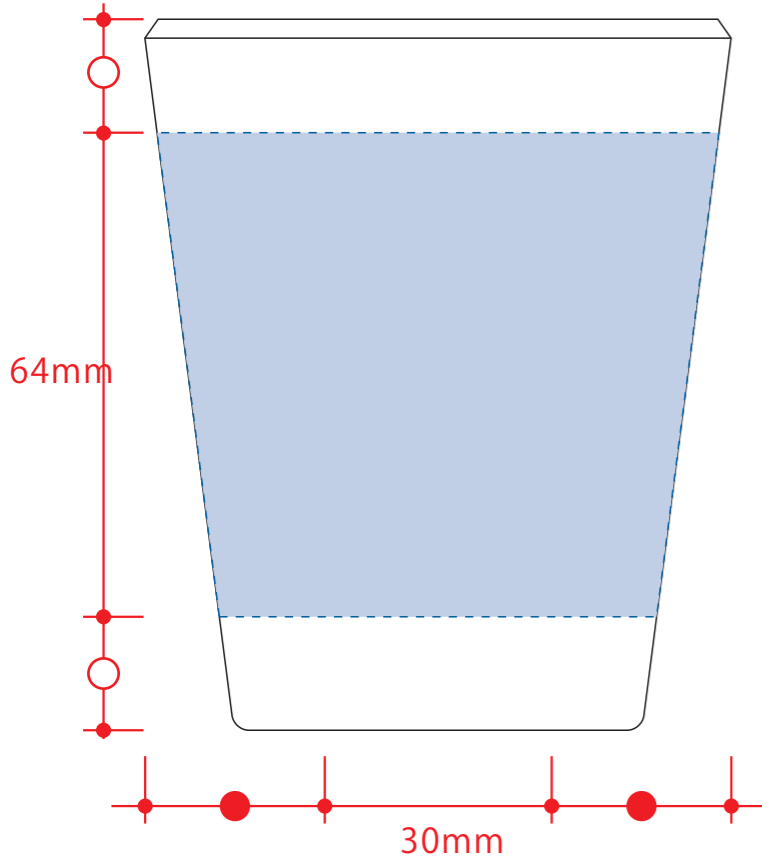

バンブータンブラー280ml

側面：W30×H40mm、側面（ワイド）：W160×H64mm

側面

■最大印刷：W30×H40mm

側面（ワイド）

■回転シルク印刷 最大印刷：W160×H64mm

※デザインはこの範囲内に入れて下さい。

- 制作上の注意点
- デザインサイズレイアウトの状態での寸法をご記入下さい。
 - 刷り色:PANTONEまたはDICのチップでご指定下さい。
 - ※黒・白・金・銀はチップでご指定はできません。
 - ※刷り色が白の場合、黒でレイアウトし、指示事項/刷り色の部分に「白」とご記入下さい。
 - 刷り位置:寸法線はレイアウト位置に合わせて調整して下さい。
- ※プリントは点線部分、網掛けの刷り範囲  以内をお願い致します。
(ベースの材質、又はデザインによりベタ面が多い場合、線が細かい場合等、調整が必要な場合がございます。)
- 細かい文字などは素材の関係上かすれたり、つぶれてしまう場合がございます。
 - ベース素材のカラーにより、印刷色の仕上りが若干変わる場合がございます。
- ※画像データをご使用の際の注意点
- 原寸600dpiのモノクロ2階調の画像データをレイアウトして下さい。
 - 画像データは別途添付して下さい。(pdfデータにリンクしたもの)

※パッドでのベタの多いデザインは控えてください。