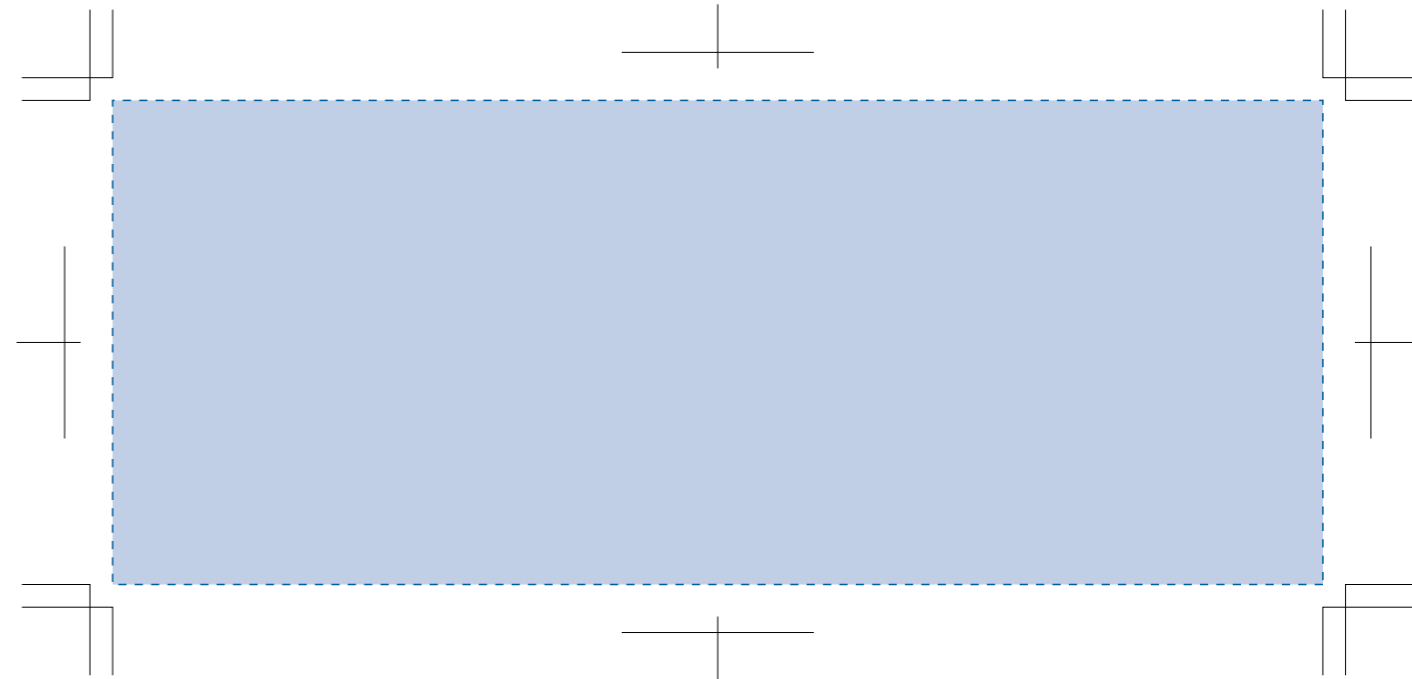

バンブータンブラー280ml

側面：W30×H40mm、側面（ワイド）：W160×H64mm

側面

■最大印刷：W30×H40mm

側面（ワイド）

■回転シルク印刷 最大印刷：W160×H64mm

※デザインはこの範囲内に入れて下さい。

- 制作上の注意点
- デザインサイズレイアウトの状態での寸法をご記入下さい。
 - 刷り色:PANTONEまたはDICのチップでご指定下さい。
 - ※黒・白・金・銀はチップでご指定はできません。
 - ※刷り色が白の場合、黒でレイアウトし、指示事項/刷り色の部分に「白」とご記入下さい。
 - 刷り位置:寸法線はレイアウト位置に合わせて調整して下さい。
- ※プリントは点線部分、網掛けの刷り範囲  以内をお願い致します。
(ベースの材質、又はデザインによりベタ面が多い場合、線が細かい場合等、調整が必要な場合がございます。)
- 細かい文字などは素材の関係上かすれたり、つぶれてしまう場合がございます。
 - ベース素材のカラーにより、印刷色の仕上りが若干変わる場合がございます。
- ※画像データをご使用の際の注意点
- 原寸600dpiのモノクロ2階調の画像データをレイアウトして下さい。
 - 画像データは別途添付して下さい。(pdfデータにリンクしたもの)

※パッドでのベタの多いデザインは控えてください。