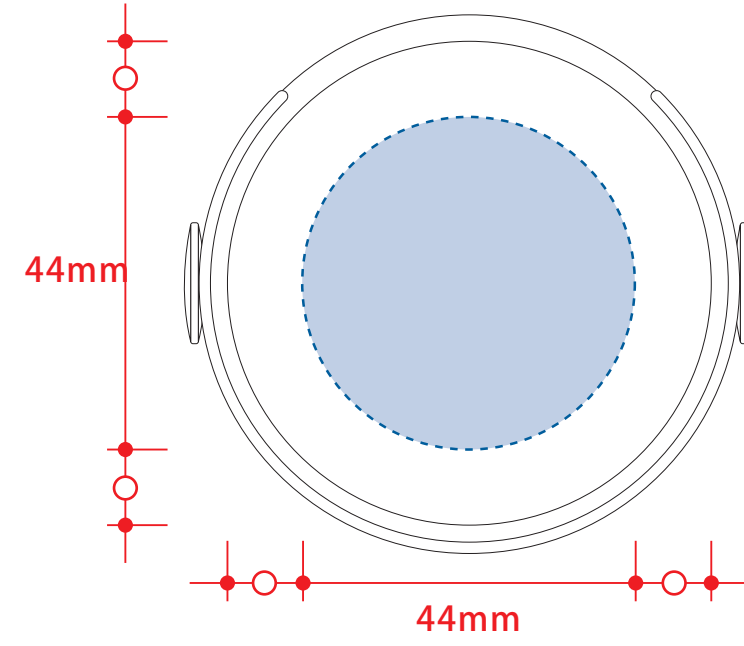

Zalattoサーモハンドルスタイルボトル 500ml

天面：φ30mm

側面：30×30mm

側面（ワイド）：W220×H153 mm

- 制作上の注意点**
- デザインサイズ:レイアウトの状態での寸法をご記入下さい。
 - 刷り色:PANTONEまたはDICのチップでご指定下さい。
 - ※黒・白・金・銀はチップでの指定はできません。
 - ※刷り色が白の場合、黒でレイアウトし、指示事項/刷り色の部分に「白」とご記入下さい。
 - 刷り位置:寸法線はレイアウト位置に合わせて調整して下さい。
 - プリントは点線部分、網掛けの刷り範囲  以内をお願い致します。(ベースの材質、又はデザインによりベタ面が多い場合、線が細かい場合等、調整が必要な場合がございます。)
 - 細かい文字などは素材の関係上かすれたり、つぶれてしまう場合がございます。
 - ベース素材のカラーにより、印刷色の仕上りが若干変わる場合がございます。
- ※画像データをご使用の際の注意点
- 原寸 600dpiのモノクロ2階調の画像データをレイアウトして下さい。
 - 画像データは別途添付して下さい。(pdfデータにリンクしたもの)

※パッドでのベタの多いデザインは控えてください。