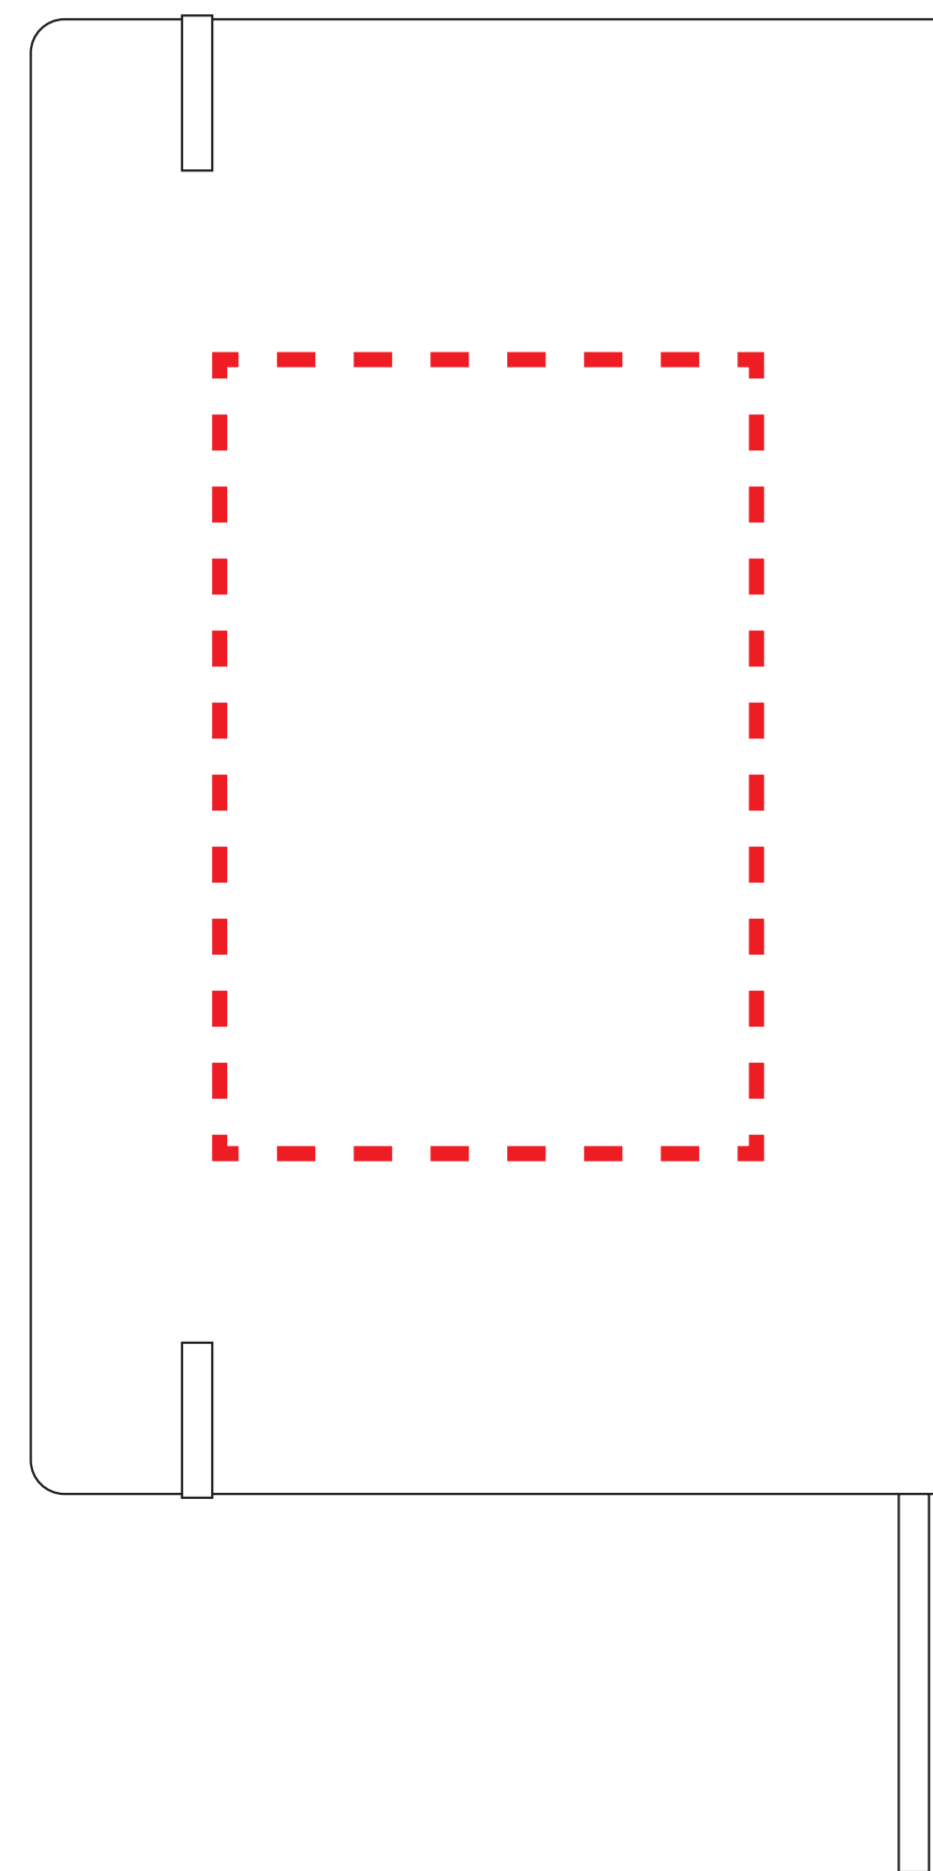

表面：W81×H155mm、裏面：W71×H105mm、表面（箔押し）：W50×H80mm、裏面（箔押し）：W50×H80mm

※ベタ印刷不可

【表面】

【裏面】

【表面】

【裏面】