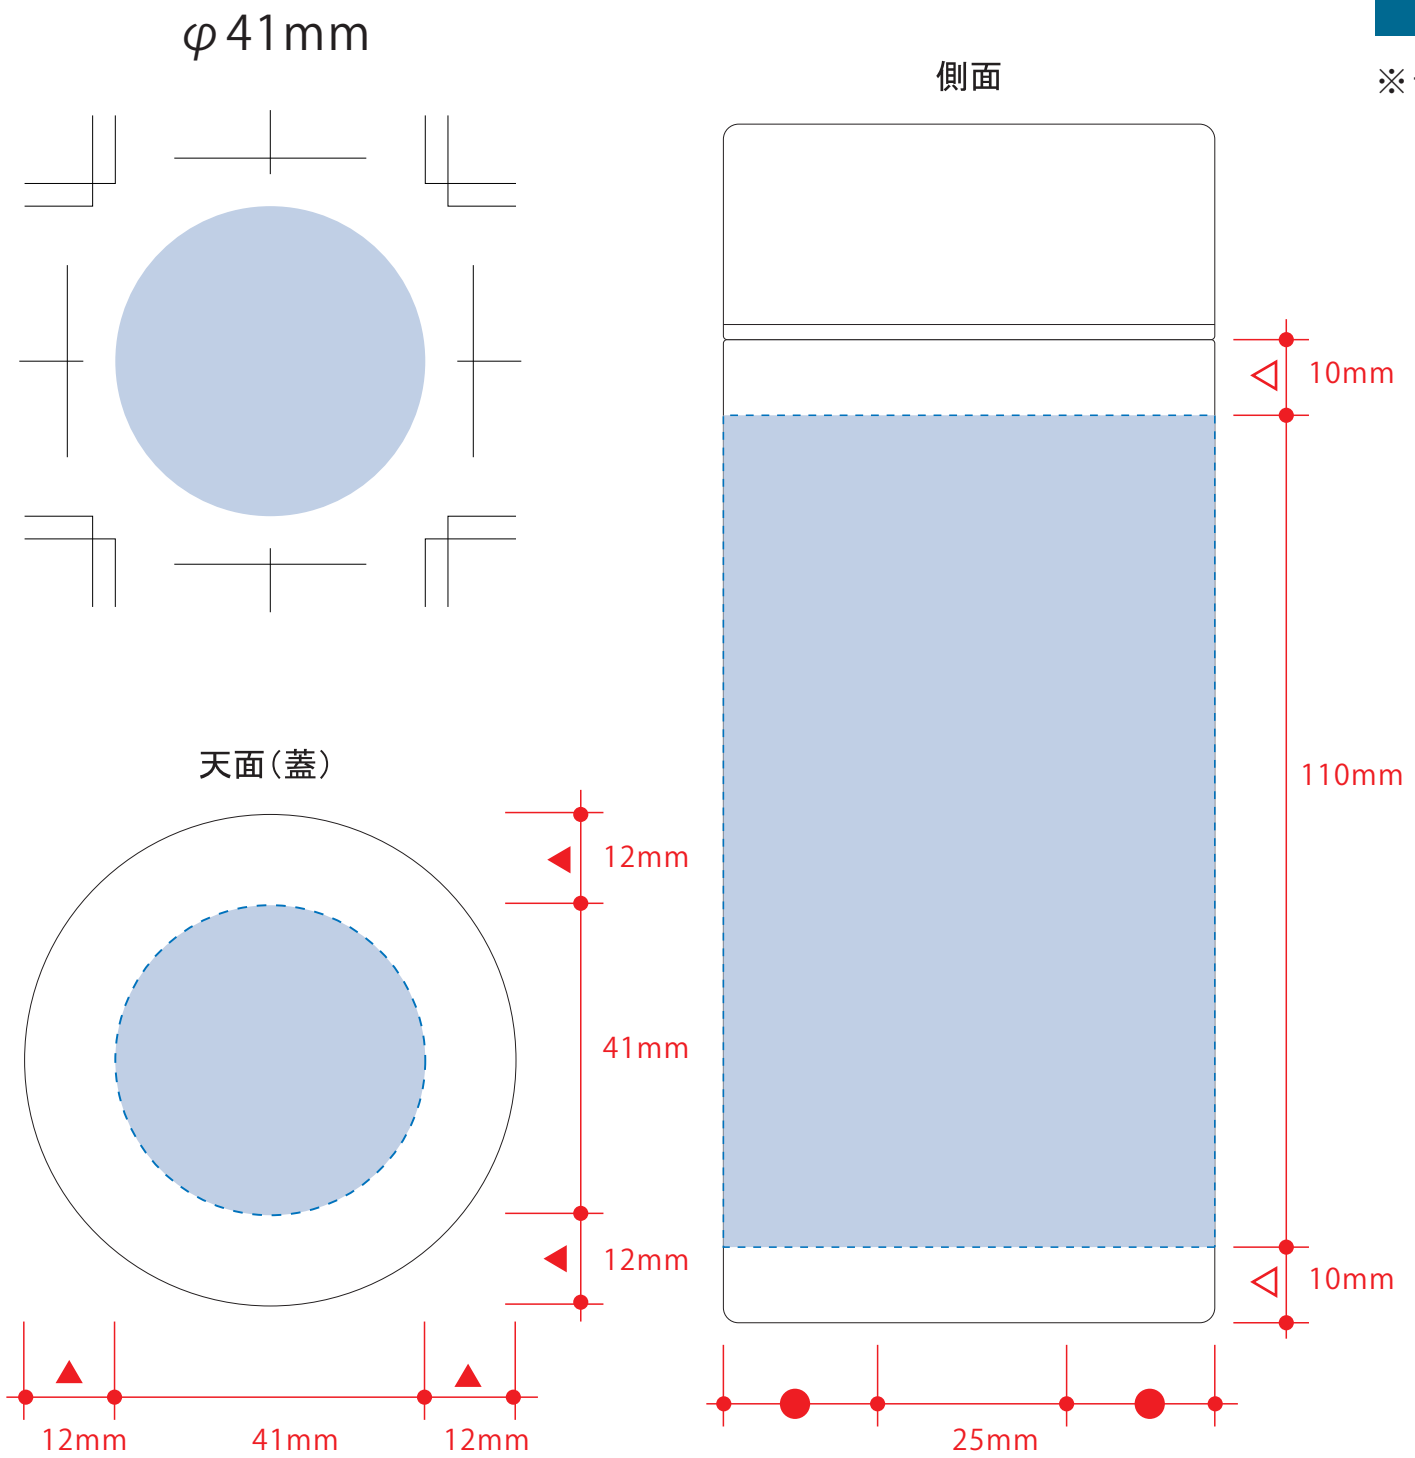

木目調サーモステンレスボトル300ml

パッド用

※デザインはこの範囲内に入れて下さい。

回転シルク用

※デザインはこの範囲内に入れて下さい。

W25×H45mm

W194×H110mm